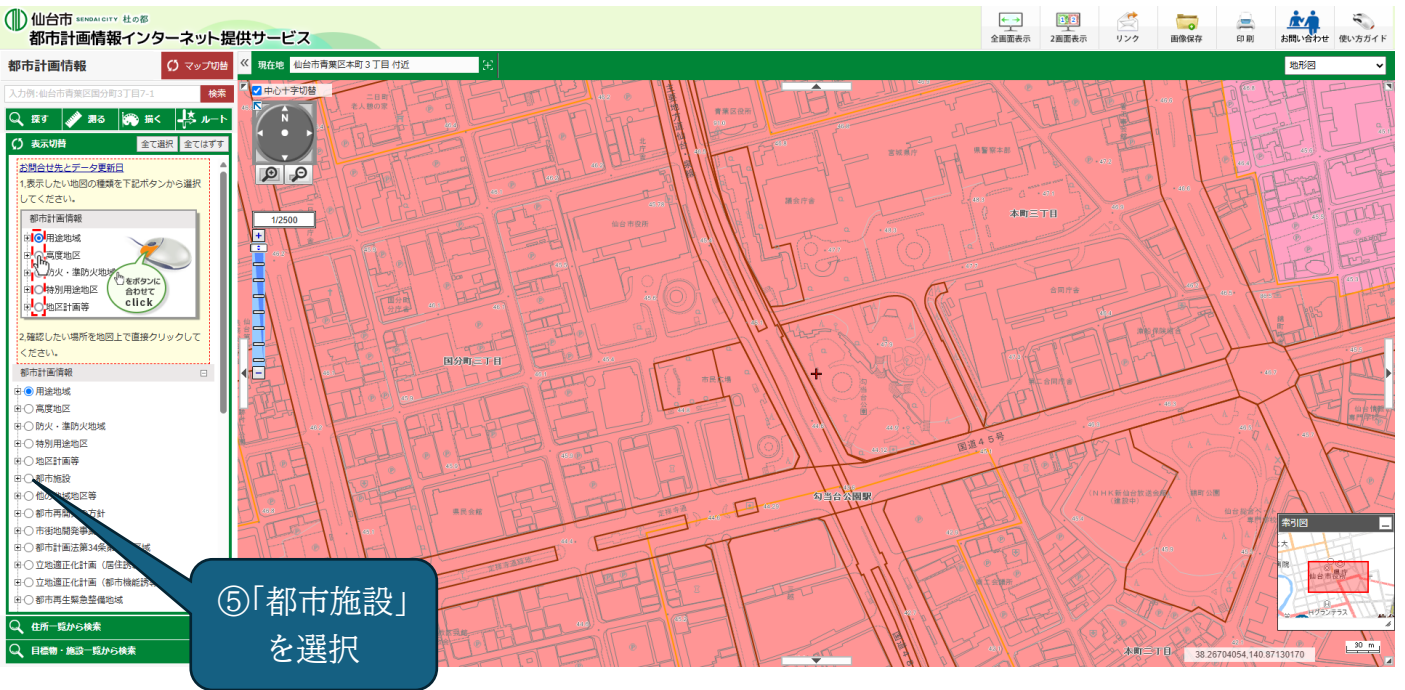

※駅出入口や換気塔等の付近、東西線竜の口大橋(八木山動物公園駅から北方 600メートル付近)～川内駅までの区間は、協議対象範囲が広がる箇所もありますので、その付近で工事を計画している場合は、「協議要否問い合わせフォーム」からお問い合わせください