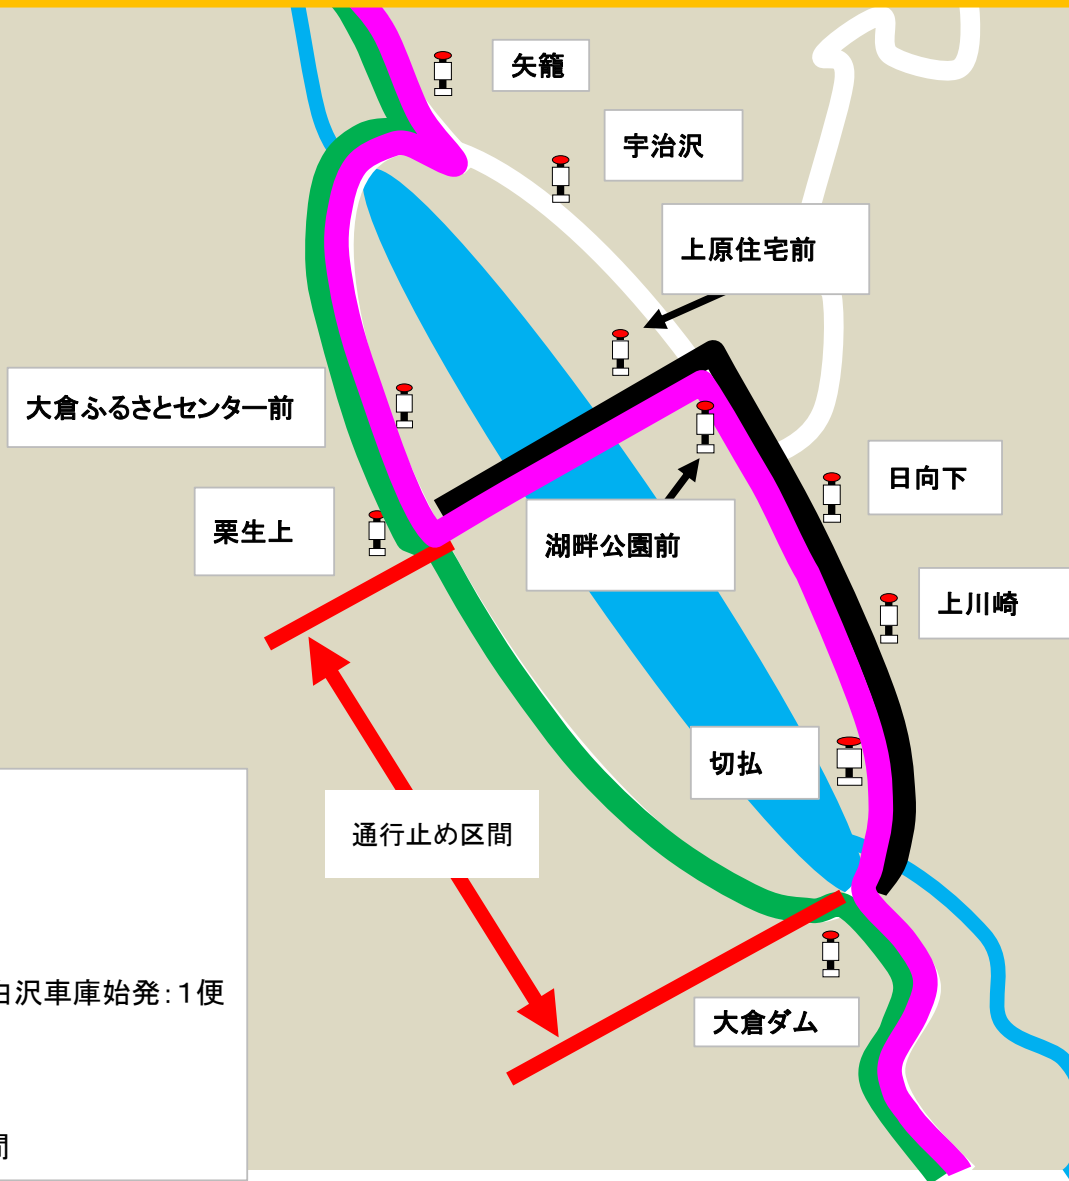

市営バスの迂回経路について

凡例

■ : 西サイド経由(下り線)

・846系統「定義」行

土曜日: 仙台駅始発: 9便

休日 : 仙台駅始発: 8便、白沢車庫始発: 1便

■ : 迂回経路

■ : フリー(自由)乗降区間