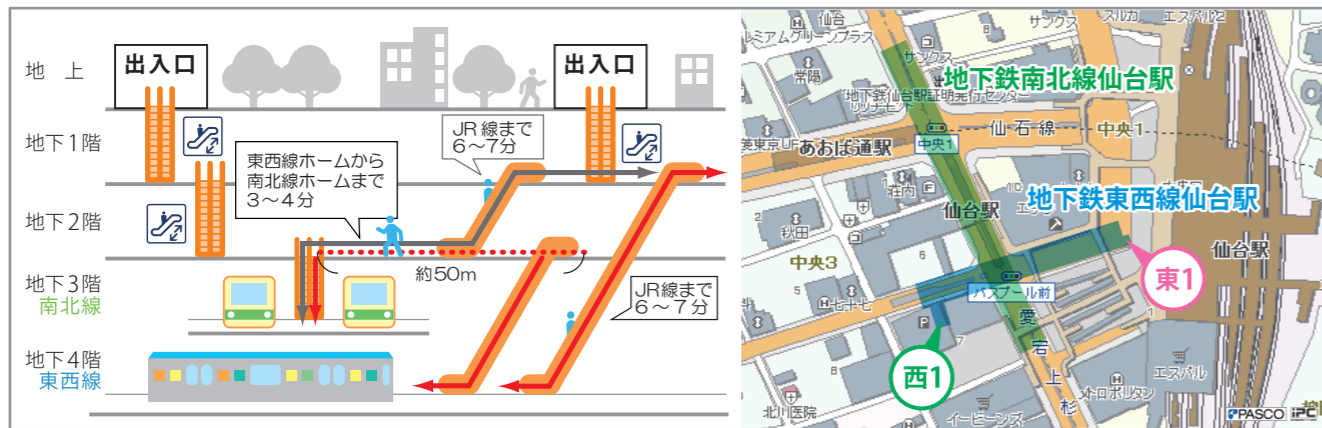

安心設計

地下鉄は階段ばかりで乗るのが大変…
なんて心配していませんか？
安心してください！

東西線は誰でも乗り降りしやすい地下鉄です。

エスカレーター

出入口から改札、改札からホームまで上下方向のエスカレーターとエレベーターを全駅に完備。
車椅子やベビーカーでもラクラク移動。

エレベーター

ひろびろトイレ

体の不自由な方やお子様連れでも安心のひろびろトイレ

東西線と南北線は改札を出ることなく乗り換えることができます。

駅前広場

八木山動物公園駅、薬師堂駅、荒井駅の3駅には駅前広場を整備するので、バスやタクシー、自家用車からの乗り換えに便利です。

駅前広場からホームまで階段で移動する必要はありません。エスカレーターやエレベーターを利用して楽に移動してください。

問い合わせ先

交通局案内センター

TEL.022-222-2256 月～金 8:30～18:30 土・日・祝 8:30～17:00

地下鉄東西線の魅力

八木山動物公園駅

1 ピッタリ到着

雨・雪や風などの影響を受けず、渋滞もないので所要時間が正確です。

2 ドンドン運行

運行間隔が短く、早朝から深夜まで運行します。

運行間隔

- 朝の通勤・通学時間帯：約5分
- 日中(早朝深夜を除く)：約7～8分
- 夕方の帰宅時間帯：約6分

運行時間帯

- 5時～23時台

詳しい時刻表は中面をチェック!

3 ラクラク移動

全ての駅に上下方向のエスカレーターとエレベーターを出入口からホームまで設置します。
また、仙台駅では改札を出ることなく南北線に乗り換えることができます。

乗り換え等のご案内は裏面へ!

八木山動物公園 やぎやまどうぶつこうえん

駅周辺MAP