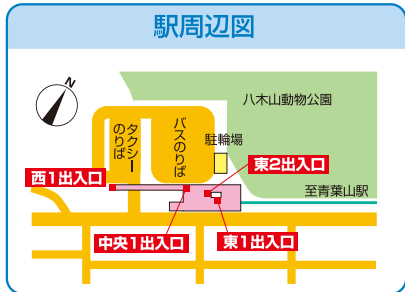

T 01
八木山動物公園駅

□ 改札外
■ 改札内
■ ホーム

- | | | | |
|---------------------------|------------------------|----------------|--------------|
| 男子
トイレ | 女子
トイレ | オストメイト
対応設備 | 乳幼児用
設備 |
| 車いす対応トイレ
(介護ベッド
併設) | エスカレータ
上り | エスカレータ
下り | 改札内
エレベータ |
| エスカレータ
下り | 改札外
エレベータ | きっぷ
うりば | 精算所 |
| 改札外
エレベータ | 駅務室 | きっぷ
うりば | ベンチ |
| きっぷ
うりば | 公衆電話
(車いす
対応型併設) | コイン
ロッカー | 改札口 |

.....は、高齢者や身体の不自由な方がホームから地上まで円滑に移動できるルートです。