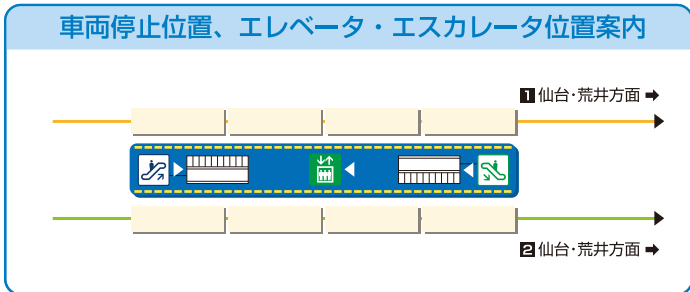

T 01
八木山動物公園駅

□ 改札外
■ 改札内
■ ホーム

- | | | | |
|---------------------------|------------------------|----------------|--------------|
| 男子
トイレ | 女子
トイレ | オストメイト
対応設備 | 乳幼児用
設備 |
| 車いす対応トイレ
(介護ベッド
併設) | エスカレータ
上り | エスカレータ
下り | 改札内
エレベータ |
| エスカレータ
下り | 改札外
エレベータ | きっぷ
うりば | 精算所 |
| 改札外
エレベータ | 駅務室 | きっぷ
うりば | ベンチ |
| きっぷ
うりば | 公衆電話
(車いす
対応型併設) | コイン
ロッカー | 改札口 |

.....は、高齢者や身体の不自由な方がホームから地上まで円滑に移動できるルートです。