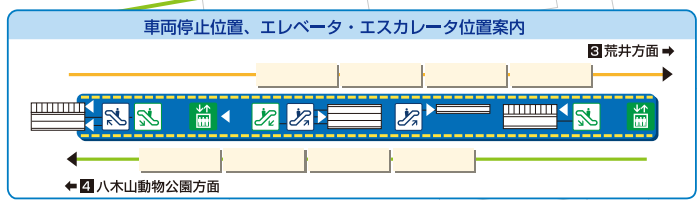

- 男子トイレ
- 女子トイレ
- 女子トイレ(ベビシート併設)
- 車いす対応トイレ(介護ベッド)
- オストメイト対応設備
- 乳幼児用設備
- エスカレータ上り
- エスカレータ下り
- 改札外エレベータ
- 改札内エレベータ
- きっぷうりば
- 精算所
- 定期券発売所
- 駅務室
- 忘れ物取扱所
- コインロッカー
- 店舗売店
- 銀行ATM
- ベンチ
- 授乳室
- 公衆電話
- 公衆電話(車いす対応型併設)

改札口

.....は、高齢者や身体の不自由な方がホームから地上まで円滑に移動できるルートです。

- B1 コンコース(改札階)
- B2 コンコース(のりかえ階)
- B3 南北線ホーム
- B4 東西線ホーム