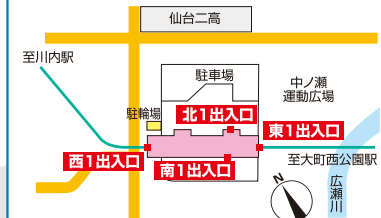

車両停止位置、エレベータ・エスカレータ位置案内

駅周辺図

□ 改札外
 □ 改札内
 ■ ホーム

- | | | | | |
|-----------------|----------|--------------------|------------|---------|
| 男子トイレ | 女子トイレ | 車いす対応トイレ (介護ベッド併設) | オストメイト対応設備 | 乳幼児用設備 |
| エスカレータ上り | エスカレータ下り | 改札外エレベータ | 改札内エレベータ | |
| きっぷうりば | 精算所 | 駅務室 | ベンチ | コインロッカー |
| 公衆電話 (車いす対応型併設) | 改札口 | | | |

.....は、高齢者や身体の不自由な方がホームから地上まで円滑に移動できるルートです。