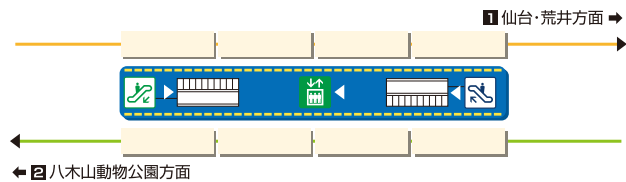

車両停止位置、エレベータ・エスカレータ位置案内

駅周辺図

□ 改札外
 □ 改札内
 ■ ホーム

- | | | | | |
|-----------------|----------|--------------------|------------|---------|
| 男子トイレ | 女子トイレ | 車いす対応トイレ (介護ベッド併設) | オストメイト対応設備 | 乳幼児用設備 |
| エスカレータ上り | エスカレータ下り | 改札外エレベータ | 改札内エレベータ | |
| きっぷうりば | 精算所 | 駅務室 | ベンチ | コインロッカー |
| 公衆電話 (車いす対応型併設) | 改札口 | | | |

.....は、高齢者や身体の不自由な方がホームから地上まで円滑に移動できるルートです。