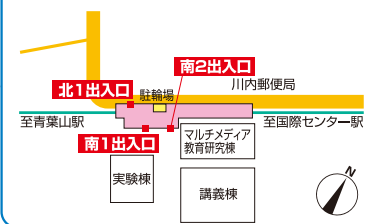

車両停止位置、エレベータ・エスカレータ位置案内

駅周辺図

南2出入口
東北大学川内キャンパス 方面

南1出入口
東北大学川内キャンパス 方面

北1出入口
川内庭球場
宮城県美術館
川内元支倉 方面

改札外
改札内
ホーム

- 男子トイレ
- 女子トイレ
- 車いす対応トイレ (介護ベッド併設)
- オストメイト対応設備
- 乳幼児用設備
- エスカレータ 上り
- エスカレータ 下り
- 改札外 エレベータ
- 改札内 エレベータ
- きっぷうりば
- 精算所
- 駅務室
- ベンチ
- コインロッカー
- 公衆電話 (車いす対応型併設)
- 改札口

.....は、高齢者や身体の不自由な方がホームから地上まで円滑に移動できるルートです。