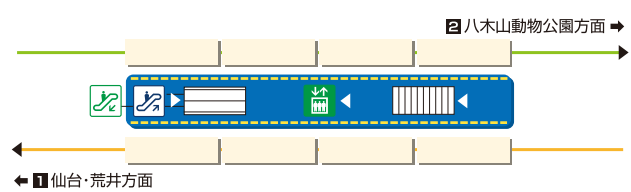

車両停止位置、エレベータ・エスカレータ位置案内

駅周辺図

南2出入口
東北大学川内キャンパス 方面

南1出入口
東北大学川内キャンパス 方面

北1出入口
川内庭球場
宮城県美術館
川内元支倉 方面

改札外
改札内
ホーム

- 男子トイレ
- 女子トイレ
- 車いす対応トイレ (介護ベッド併設)
- オストメイト対応設備
- 乳幼児用設備
- エスカレータ 上り
- エスカレータ 下り
- 改札外 エレベータ
- 改札内 エレベータ
- きっぷうりば
- 精算所
- 駅務室
- ベンチ
- コインロッカー
- 公衆電話 (車いす対応型併設)
- 改札口

.....は、高齢者や身体の不自由な方がホームから地上まで円滑に移動できるルートです。