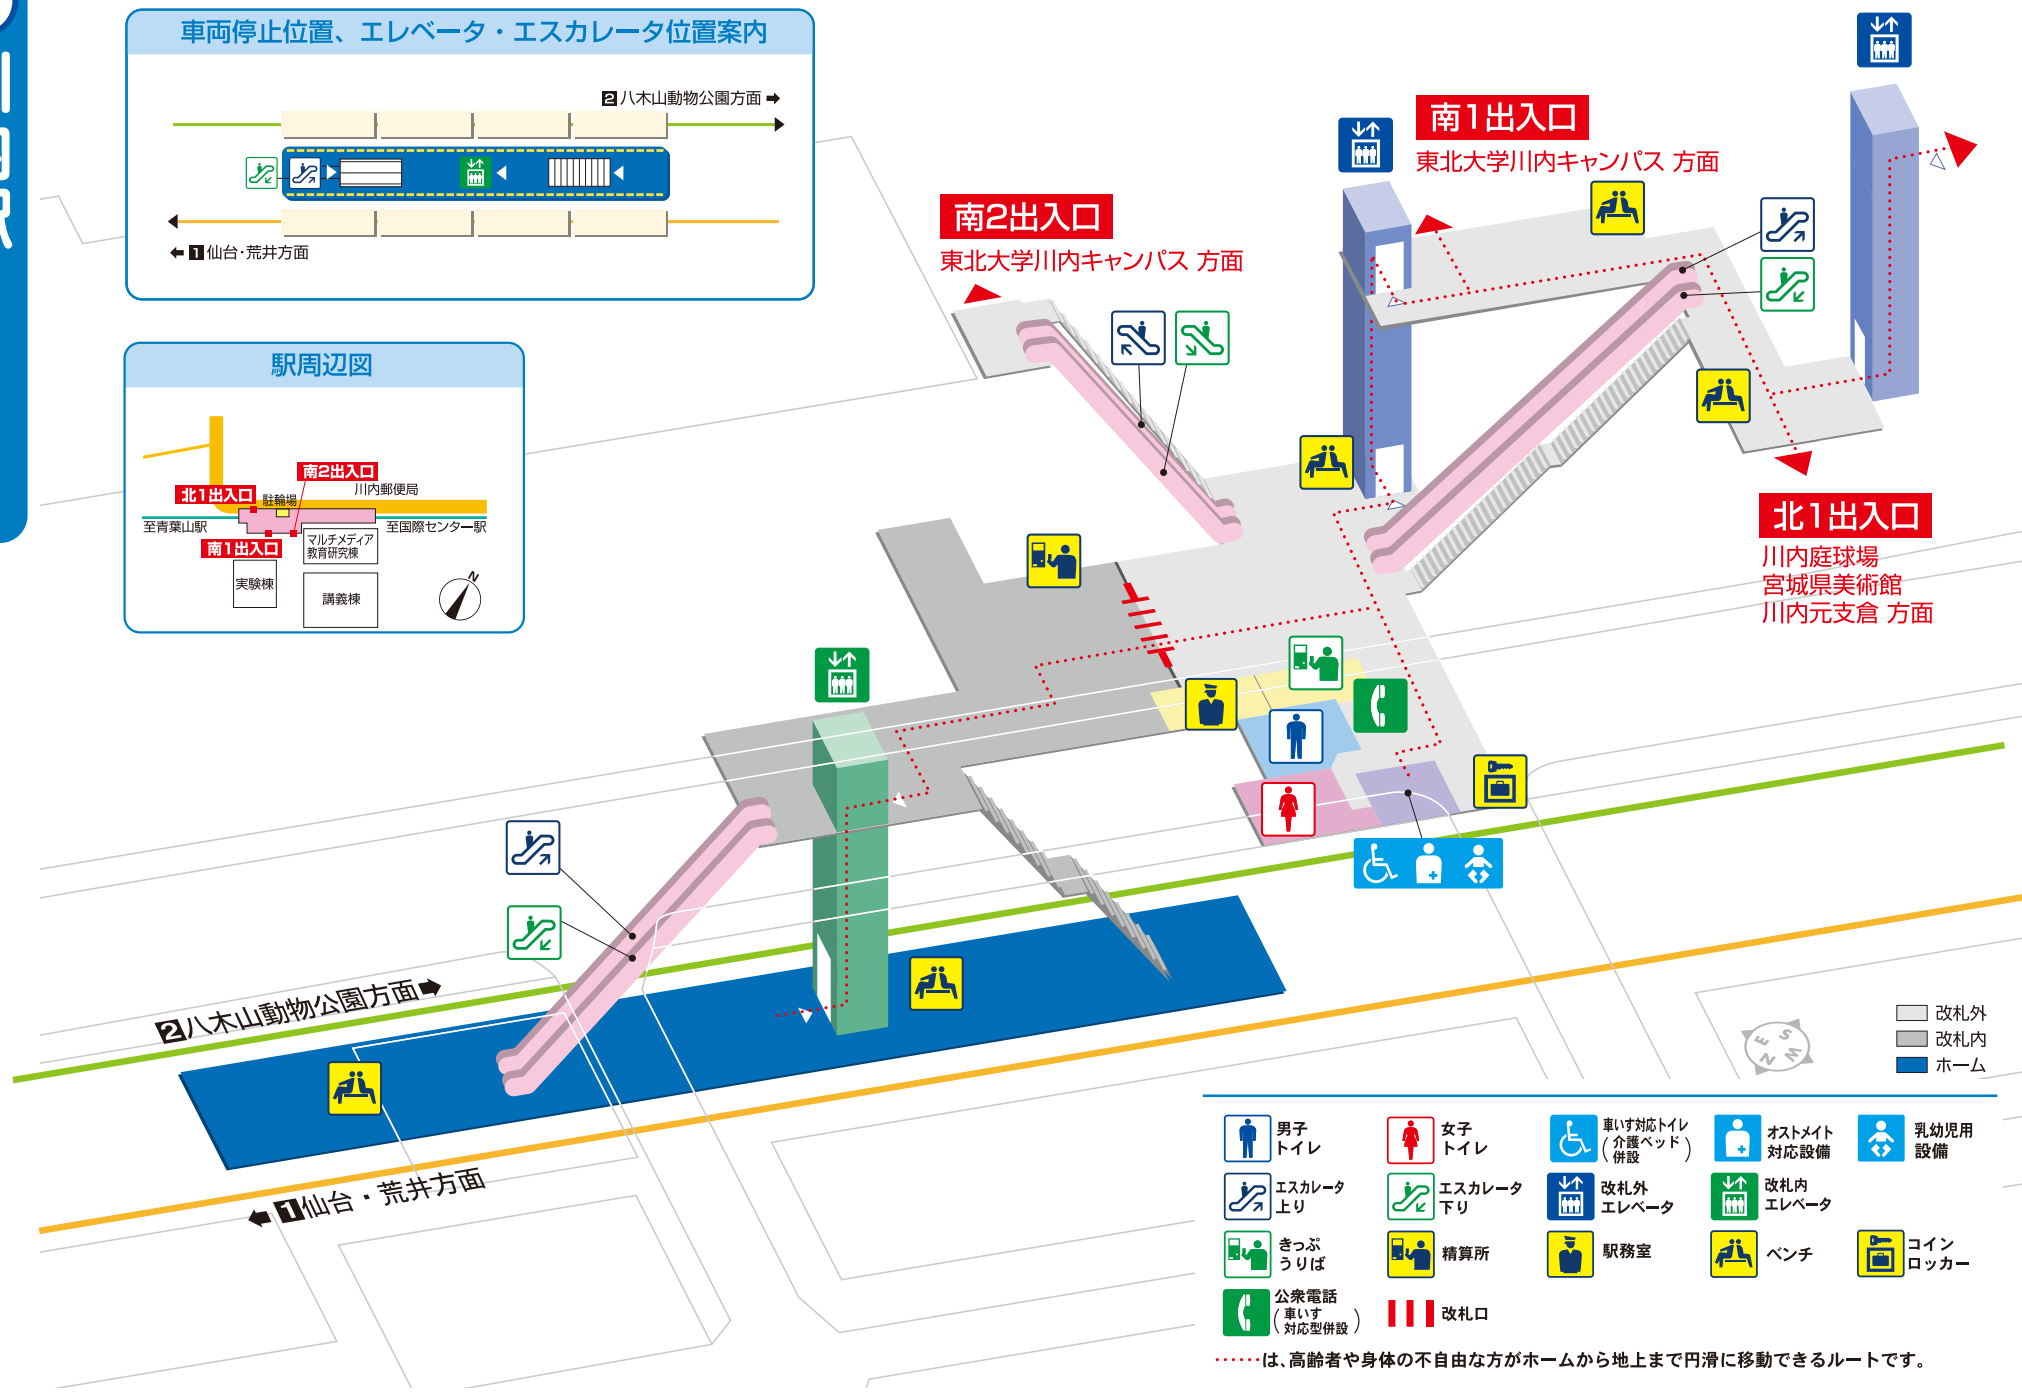

車両停止位置、エレベータ・エスカレータ位置案内

駅周辺図

南2出入口
東北大学川内キャンパス 方面

南1出入口
東北大学川内キャンパス 方面

北1出入口
川内庭球場
宮城県美術館
川内元支倉 方面

改札外
改札内
ホーム

- 男子トイレ
- 女子トイレ
- 車いす対応トイレ (介護ベッド併設)
- オストメイト対応設備
- 乳幼児用設備
- エスカレータ 上り
- エスカレータ 下り
- 改札外 エレベータ
- 改札内 エレベータ
- きっぷうりば
- 精算所
- 駅務室
- ベンチ
- コインロッカー
- 公衆電話 (車いす対応型併設)
- 改札口

.....は、高齢者や身体の不自由な方がホームから地上まで円滑に移動できるルートです。