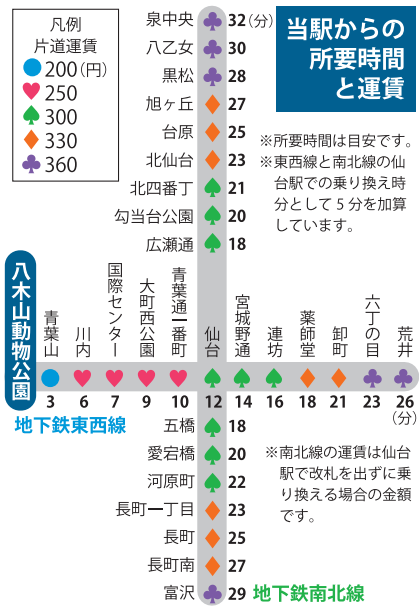

T 01 地下鉄東西線
八木山動物公園駅

八木山動物公園駅

時分 平日 時刻表					時分 土曜・休日 時刻表																
荒井行					荒井行																
5	35	53			5	35	53														
6	10	23	36	46	56	6	10	23	36	46	56										
7	4	11	19	26	34	41	48	54	7	6	16	26	34	41	49	56					
8	0	5	11	16	22	27	32	37	42	47	52	57	8	4	11	19	26	34	41	49	56
9	3	9	15	21	27	34	41	49	56	9	4	11	19	26	34	41	49	56			
10	4	11	19	26	34	41	49	56	10	4	11	19	26	34	41	49	56				
11	4	11	19	26	34	41	49	56	11	4	11	19	26	34	41	49	56				
12	4	11	19	26	34	41	49	56	12	4	11	19	26	34	41	49	56				
13	4	11	19	26	34	41	49	56	13	4	11	19	26	34	41	49	56				
14	4	11	19	26	34	41	49	56	14	4	11	19	26	34	41	49	56				
15	4	11	19	26	34	41	49	56	15	4	11	19	26	34	41	49	56				
16	4	11	19	26	32	38	44	50	56	16	4	11	19	26	34	41	49	56			
17	2	8	14	20	26	32	38	44	50	56	17	4	11	19	26	34	41	49	56		
18	2	8	14	20	26	32	38	44	50	56	18	4	11	19	26	34	41	49	56		
19	2	8	14	20	26	32	38	44	50	56	19	4	11	19	26	34	41	49	56		
20	2	8	14	20	26	34	41	49	56	20	4	11	19	26	34	41	49	56			
21	4	11	19	26	34	41	49	56	21	4	11	19	26	34	41	51					
22	4	11	21	31	42	54			22	1	11	21	31	42	54						
23	6	18	31	47	59★				23	6	18	31	47	59★							
24	★金曜及び金曜が祝日の場合の木曜のみ運行					24	★金曜のみ運行														

地下鉄運行情報

始発、終発時間

始発 八木山動物公園駅 5:35

終発 仙台駅 23:59
★金曜及び金曜が祝日の場合の木曜は24:11

運行間隔(平日)

- 朝:3~5分おき
- 日中:7~8分おき
- 夕:5~6分おき

せんだい市バス地下鉄ナビ

市バス・地下鉄の経路・
運賃・時刻表が交通局
HPで検索できます。

▶ <http://www.navi.kotsu.city.sendai.jp/>

問い合わせ 交通局案内センター 022-222-2256
仙台市交通局 / 平成 29年1月発行

定期券

通勤定期(大人) (円)

片道運賃	1ヶ月	3ヶ月	6ヶ月
200	8,180	23,310	44,160
250	9,810	27,980	53,000
300	11,450	32,640	61,830
330	12,680	36,130	68,460
360	13,900	39,630	75,090

学都仙台市バス・地下鉄フリーパス (円)

利用可能路線	大人1ヶ月	+市バス
東西線または南北線	6,950	10,280
東西線+南北線	8,340	11,460
市バスのみ	5,140	—

学生等を対象としたおトクな通学定期券です。
 有効期間が3ヶ月・6ヶ月のものもあります。

ICカード乗車券
 イクスカ

icsca

便利!
 地下鉄・
 バス・JR線等※
 で使える!

簡単!
 券売機でも
 Get!