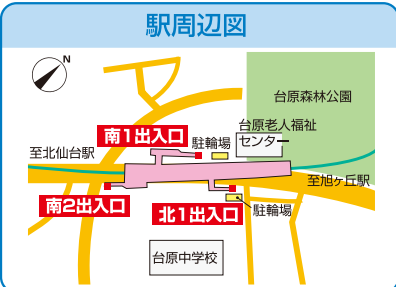

台原小学校、台原中学校
東北労災病院
宮城障害者職業能力開発校 方面

南1出入口
バス・タクシーのりば
台原老人福祉センター
台原森林公園、仙台文学館 方面

東北医科薬科大学小松島キャンパス
東北高校 方面

北1出入口

南2出入口

2 泉中央方面

1 仙台・富沢方面

風のシンフォニー

改札外
改札内
ホーム

- 男子トイレ
- 女子トイレ
- 車いす対応トイレ (介護ベッド併設)
- オストメイト対応設備
- 乳幼児用設備
- エスカレーター上り
- エスカレーター下り
- 改札外エレベータ
- 改札内エレベータ
- きっぷうりば
- 精算所
- 駅務室
- ベンチ
- コインロッカー
- 銀行ATM
- 公衆電話 (車いす対応型併設)
- 改札口

.....は、高齢者や身体の不自由な方がホームから地上まで円滑に移動できるルートです。
※男子トイレ・女子トイレには車いす使用者・オストメイト・乳幼児用の設備を備えています。