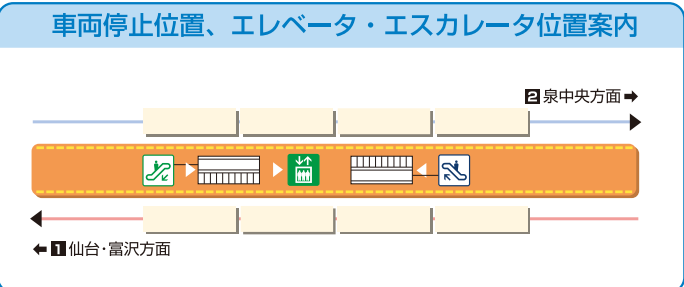

台原小学校、台原中学校
東北労災病院
宮城障害者職業能力開発校 方面

南1出入口
バス・タクシーのりば
台原老人福祉センター
台原森林公園、仙台文学館 方面

東北医科薬科大学小松島キャンパス
東北高校 方面

北1出入口

南2出入口

2 泉中央方面

1 仙台・富沢方面

風のシンフォニー

改札外
改札内
ホーム

- 男子トイレ
- 女子トイレ
- 車いす対応トイレ (介護ベッド併設)
- オストメイト対応設備
- 乳幼児用設備
- エスカレーター上り
- エスカレーター下り
- 改札外エレベータ
- 改札内エレベータ
- きっぷうりば
- 精算所
- 駅務室
- ベンチ
- コインロッカー
- 銀行ATM
- 公衆電話 (車いす対応型併設)
- 改札口

.....は、高齢者や身体の不自由な方がホームから地上まで円滑に移動できるルートです。
※男子トイレ・女子トイレには車いす使用者・オストメイト・乳幼児用の設備を備えています。