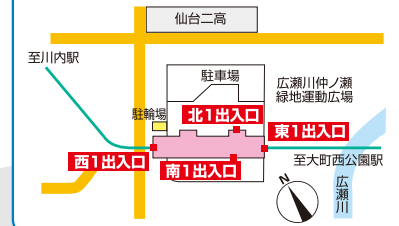

車両停止位置、エレベータ・エスカレータ位置案内

駅周辺図

- | | | | | |
|-----------------|----------|--------------------|------------|---------|
| 男子トイレ | 女子トイレ | 車いす対応トイレ (介護ベッド併設) | オストメイト対応設備 | 乳幼児用設備 |
| エスカレータ上り | エスカレータ下り | 改札外エレベータ | 改札内エレベータ | |
| きっぷうりば | 精算所 | 駅務室 | ベンチ | コインロッカー |
| 公衆電話 (車いす対応型併設) | 改札口 | | | |

.....は、高齢者や身体の不自由な方がホームから地上まで円滑に移動できるルートです。