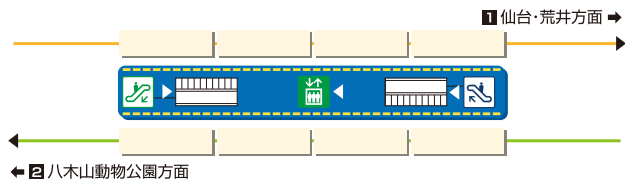

車両停止位置、エレベータ・エスカレータ位置案内

駅周辺図

- | | | | | |
|-----------------|----------|--------------------|------------|---------|
| 男子トイレ | 女子トイレ | 車いす対応トイレ (介護ベッド併設) | オストメイト対応設備 | 乳幼児用設備 |
| エスカレータ上り | エスカレータ下り | 改札外エレベータ | 改札内エレベータ | |
| きっぷうりば | 精算所 | 駅務室 | ベンチ | コインロッカー |
| 公衆電話 (車いす対応型併設) | 改札口 | | | |

.....は、高齢者や身体の不自由な方がホームから地上まで円滑に移動できるルートです。