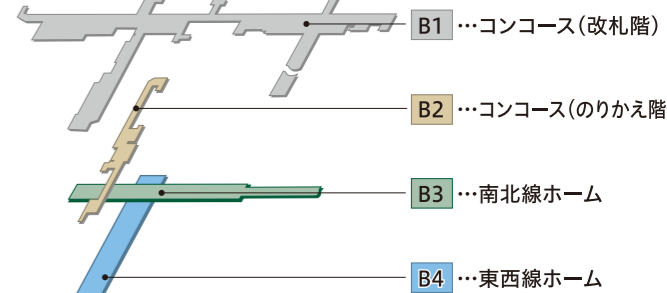

地下鉄仙台駅構内案内図

Subway Sendai Station Map

(青葉通へ出られます)
 JRあおば通駅

南北線エレベーター(のりかえ)
 東西線エレベーター(のりかえ)
 駅出入口エレベーター

- | | | | |
|---|---------------------------|---------------------------|---------------------------|
| 男子トイレ
Men | 女子トイレ
Women | ひろびろトイレ
Accessible | 授乳室
Nursing Room |
| エスカレーター上り
Escalator | エスカレーター下り
Escalator | エスカレーター上り・下り
Escalator | エレベーター
Elevator |
| きっぷうりば・精算機
Tickets / Fare Adjustment | 定期券うりば
Commuter Passes | 駅務室
Station Office | 忘れ物センター
Lost and Found |
| コインロッカー
Coin Lockers | 店舗・売店
Shop | 銀行・ATM
Cash Service | ベンチ
Bench |
| 電話
Telephones | 鉄道駅
Railway Station | | |
- 改札口
Gates