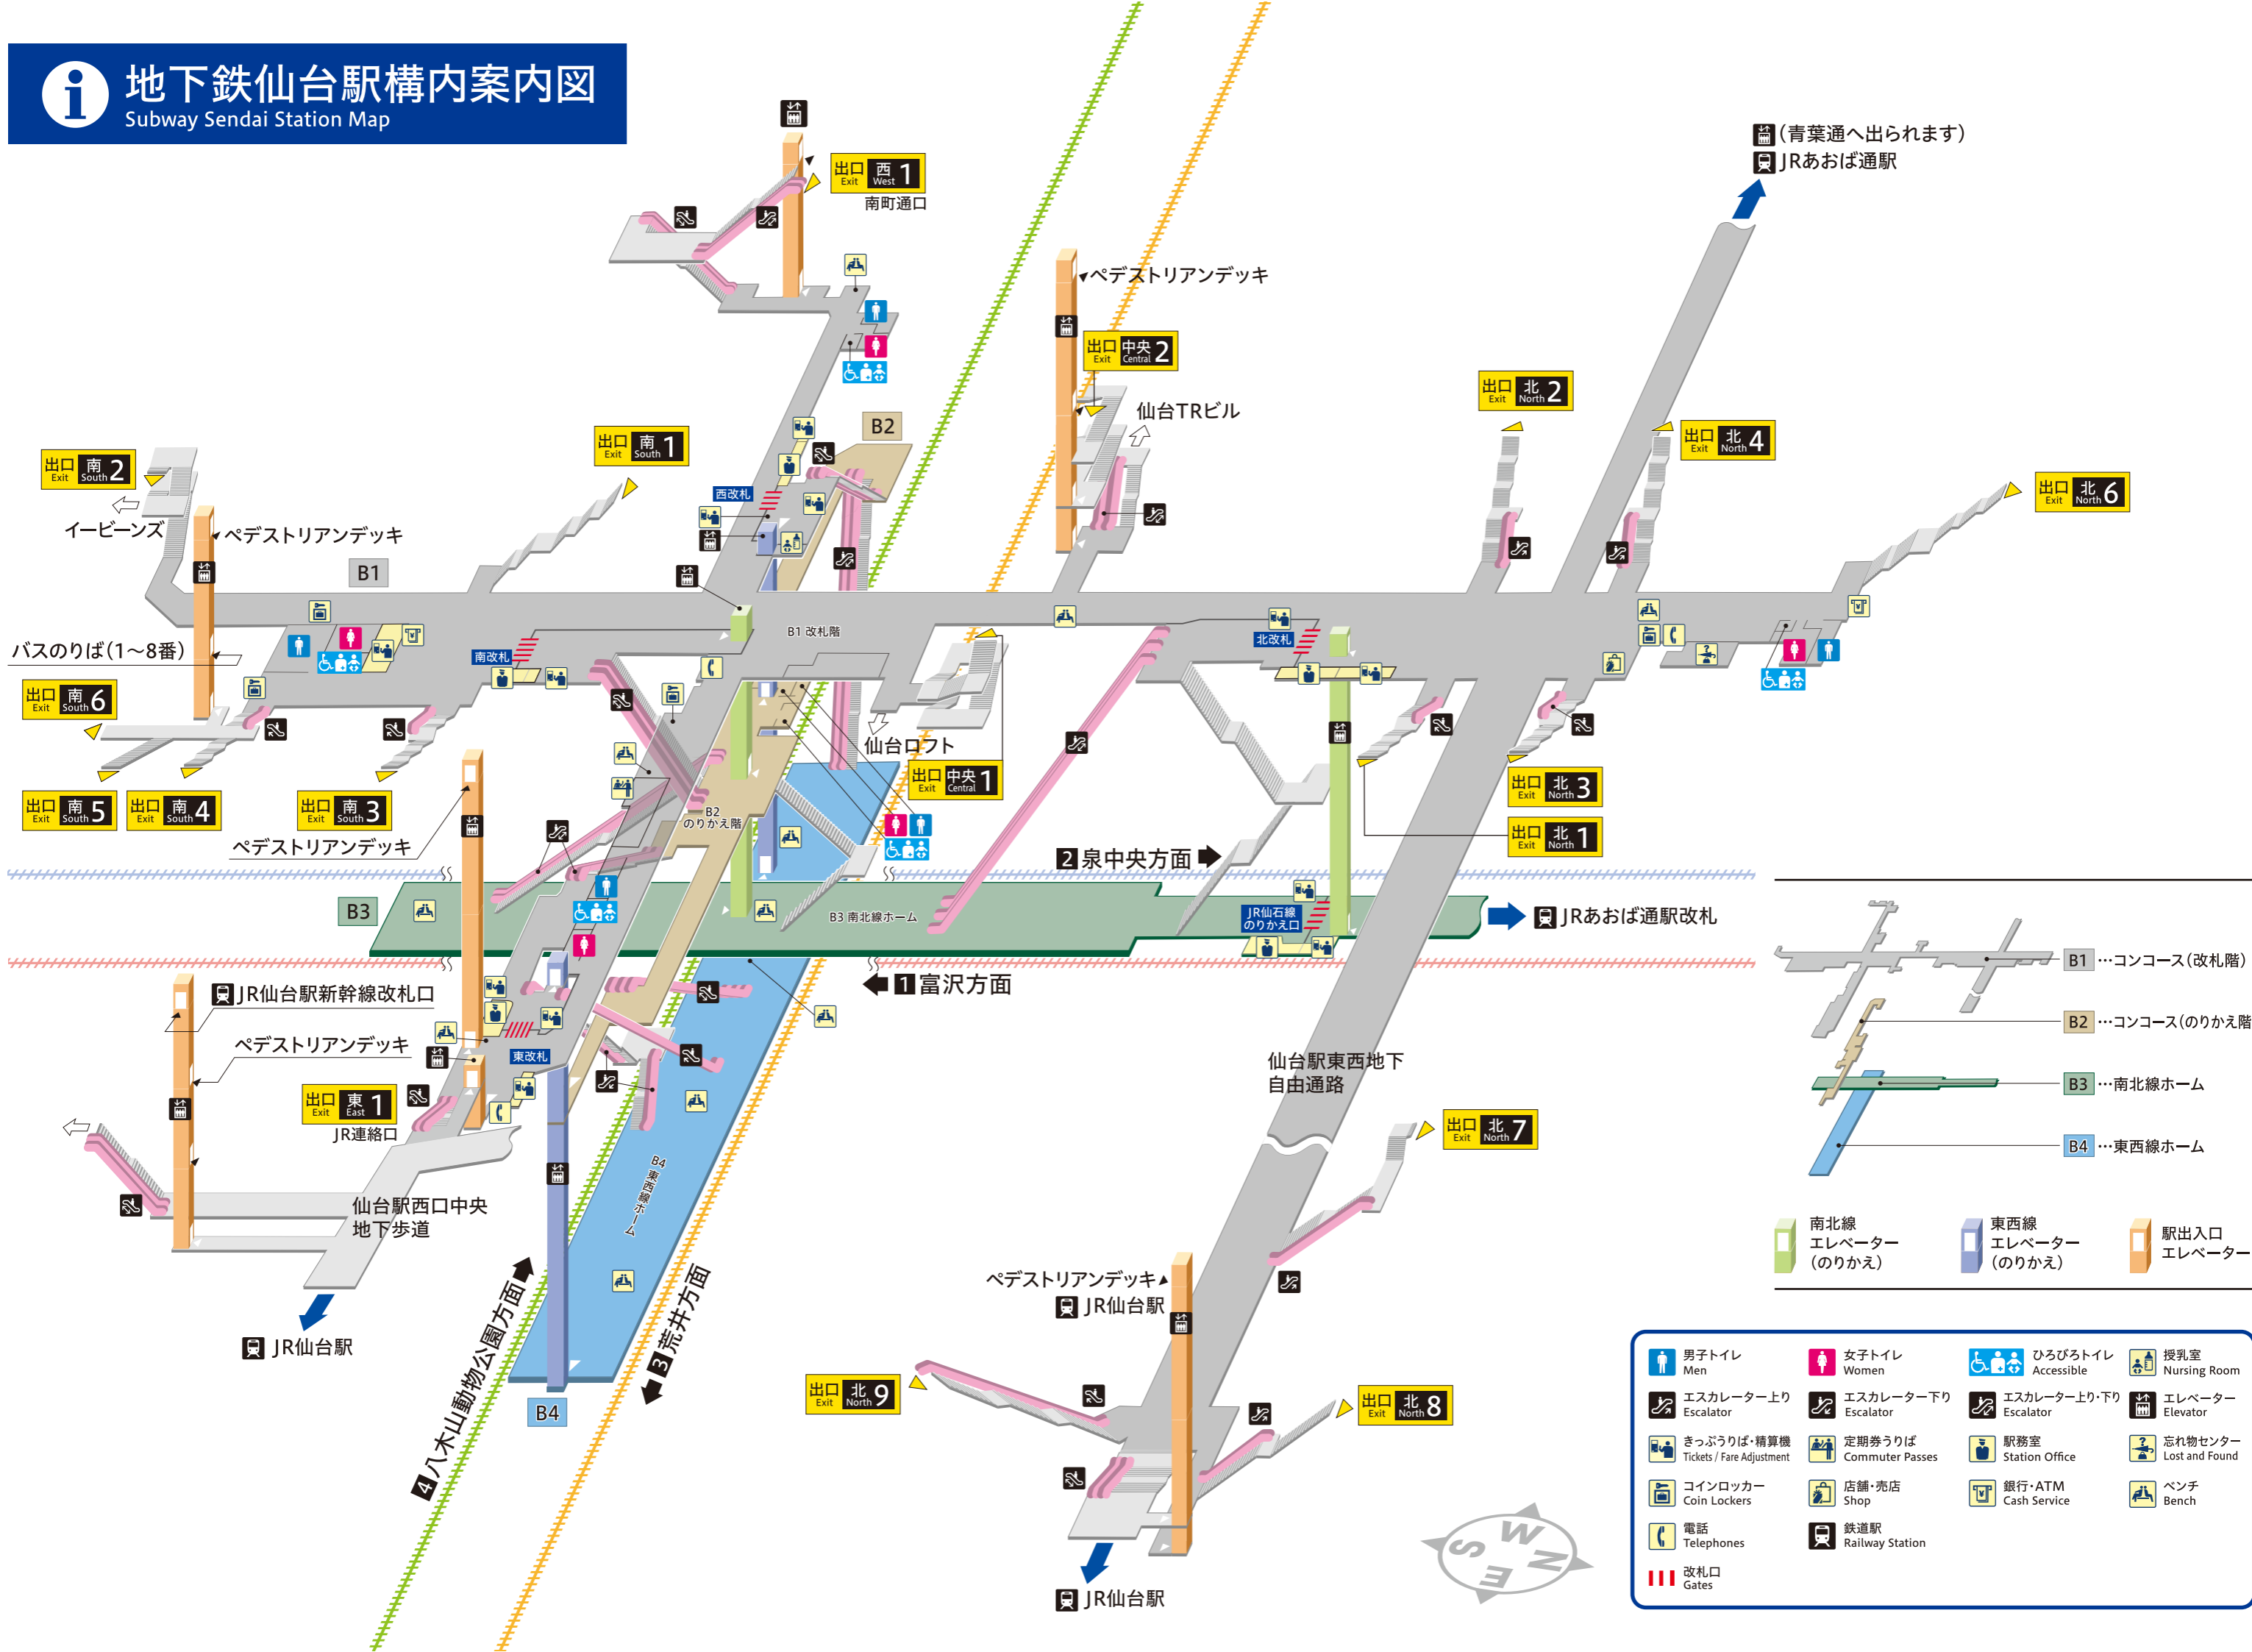

地下鉄仙台駅構内案内図

Subway Sendai Station Map

(青葉通へ出られます)
 JRあおば通駅

南北線エレベーター(のりかえ)
 東西線エレベーター(のりかえ)
 駅出入口エレベーター

- | | | | |
|---|---------------------------|---------------------------|---------------------------|
| 男子トイレ
Men | 女子トイレ
Women | ひろびろトイレ
Accessible | 授乳室
Nursing Room |
| エスカレーター上り
Escalator | エスカレーター下り
Escalator | エスカレーター上り・下り
Escalator | エレベーター
Elevator |
| きっぷうりば・精算機
Tickets / Fare Adjustment | 定期券うりば
Commuter Passes | 駅務室
Station Office | 忘れ物センター
Lost and Found |
| コインロッカー
Coin Lockers | 店舗・売店
Shop | 銀行・ATM
Cash Service | ベンチ
Bench |
| 電話
Telephones | 鉄道駅
Railway Station | | |
- 改札口
Gates