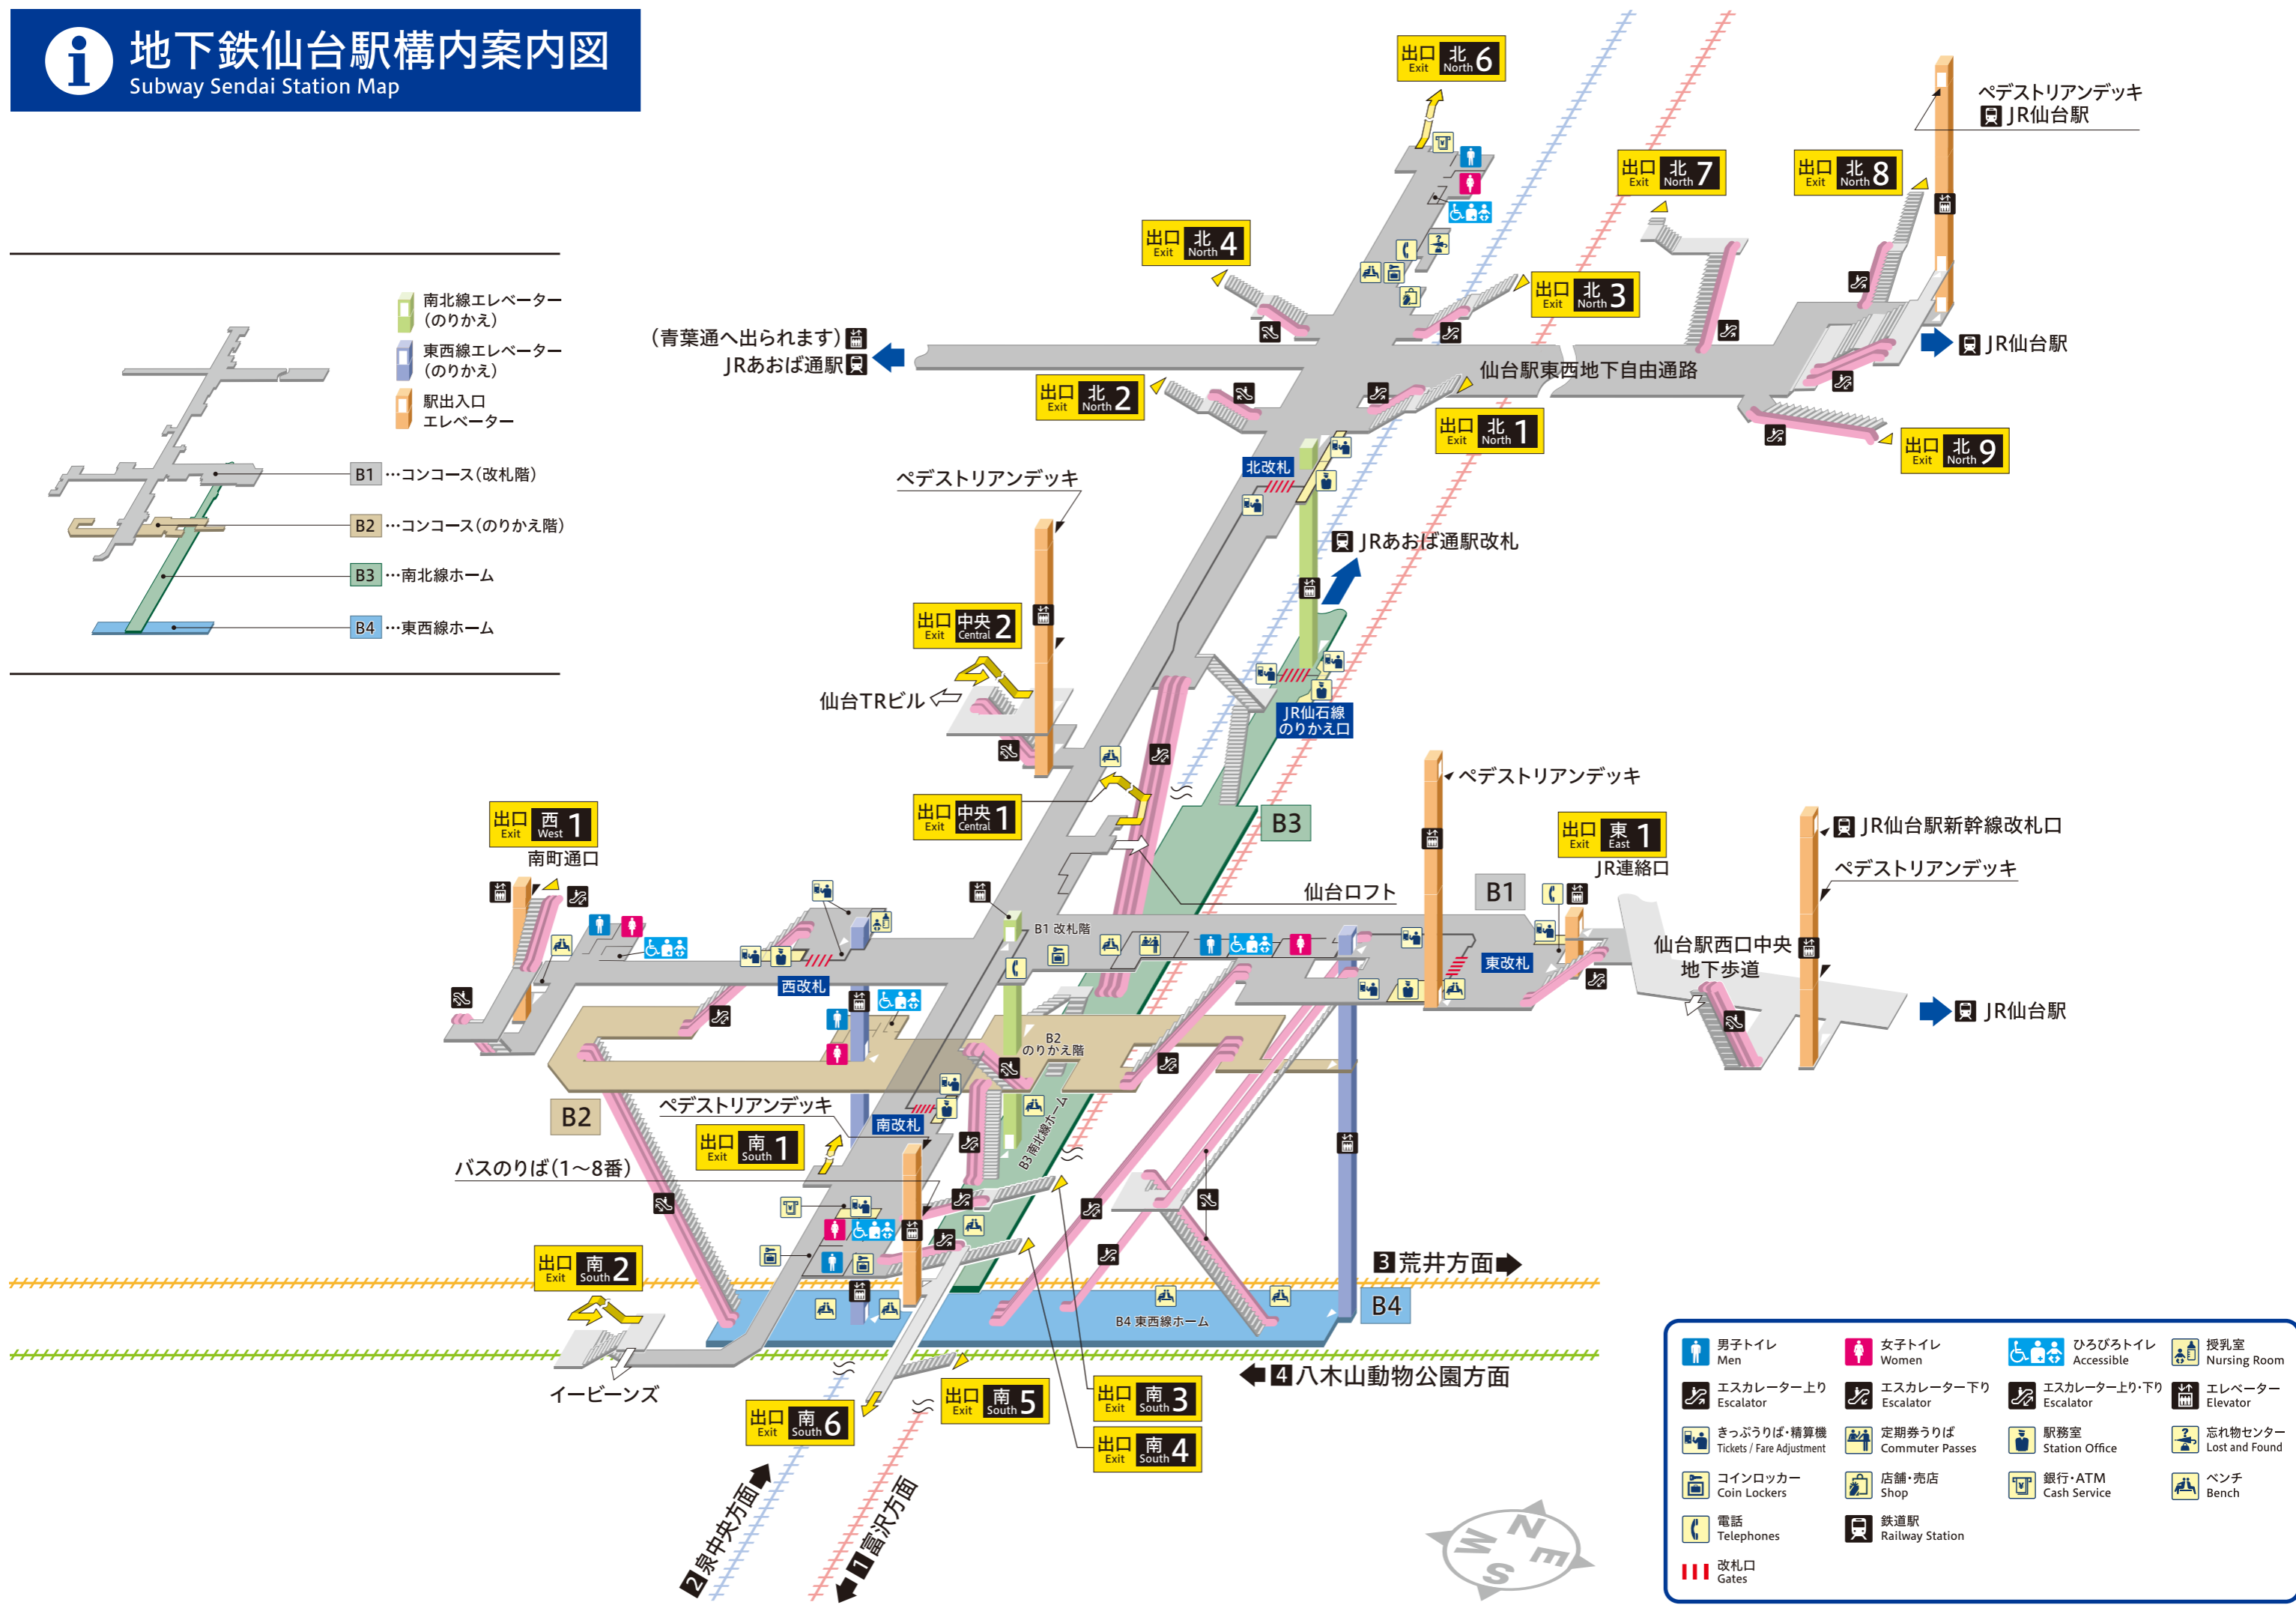

地下鉄仙台駅構内案内図

Subway Sendai Station Map

- 南北線エレベーター (のりかえ)
- 東西線エレベーター (のりかえ)
- 駅出入口 エレベーター

男子トイレ Men	女子トイレ Women	ひろびろトイレ Accessible	授乳室 Nursing Room
エスカレーター上り Escalator	エスカレーター下り Escalator	エスカレーター上り・下り Escalator	エレベーター Elevator
きっぷうりば・精算機 Tickets / Fare Adjustment	定期券うりば Commuter Passes	駅務室 Station Office	忘れ物センター Lost and Found
コインロッカー Coin Lockers	店舗・売店 Shop	銀行・ATM Cash Service	ベンチ Bench
電話 Telephones	鉄道駅 Railway Station	改札口 Gates	