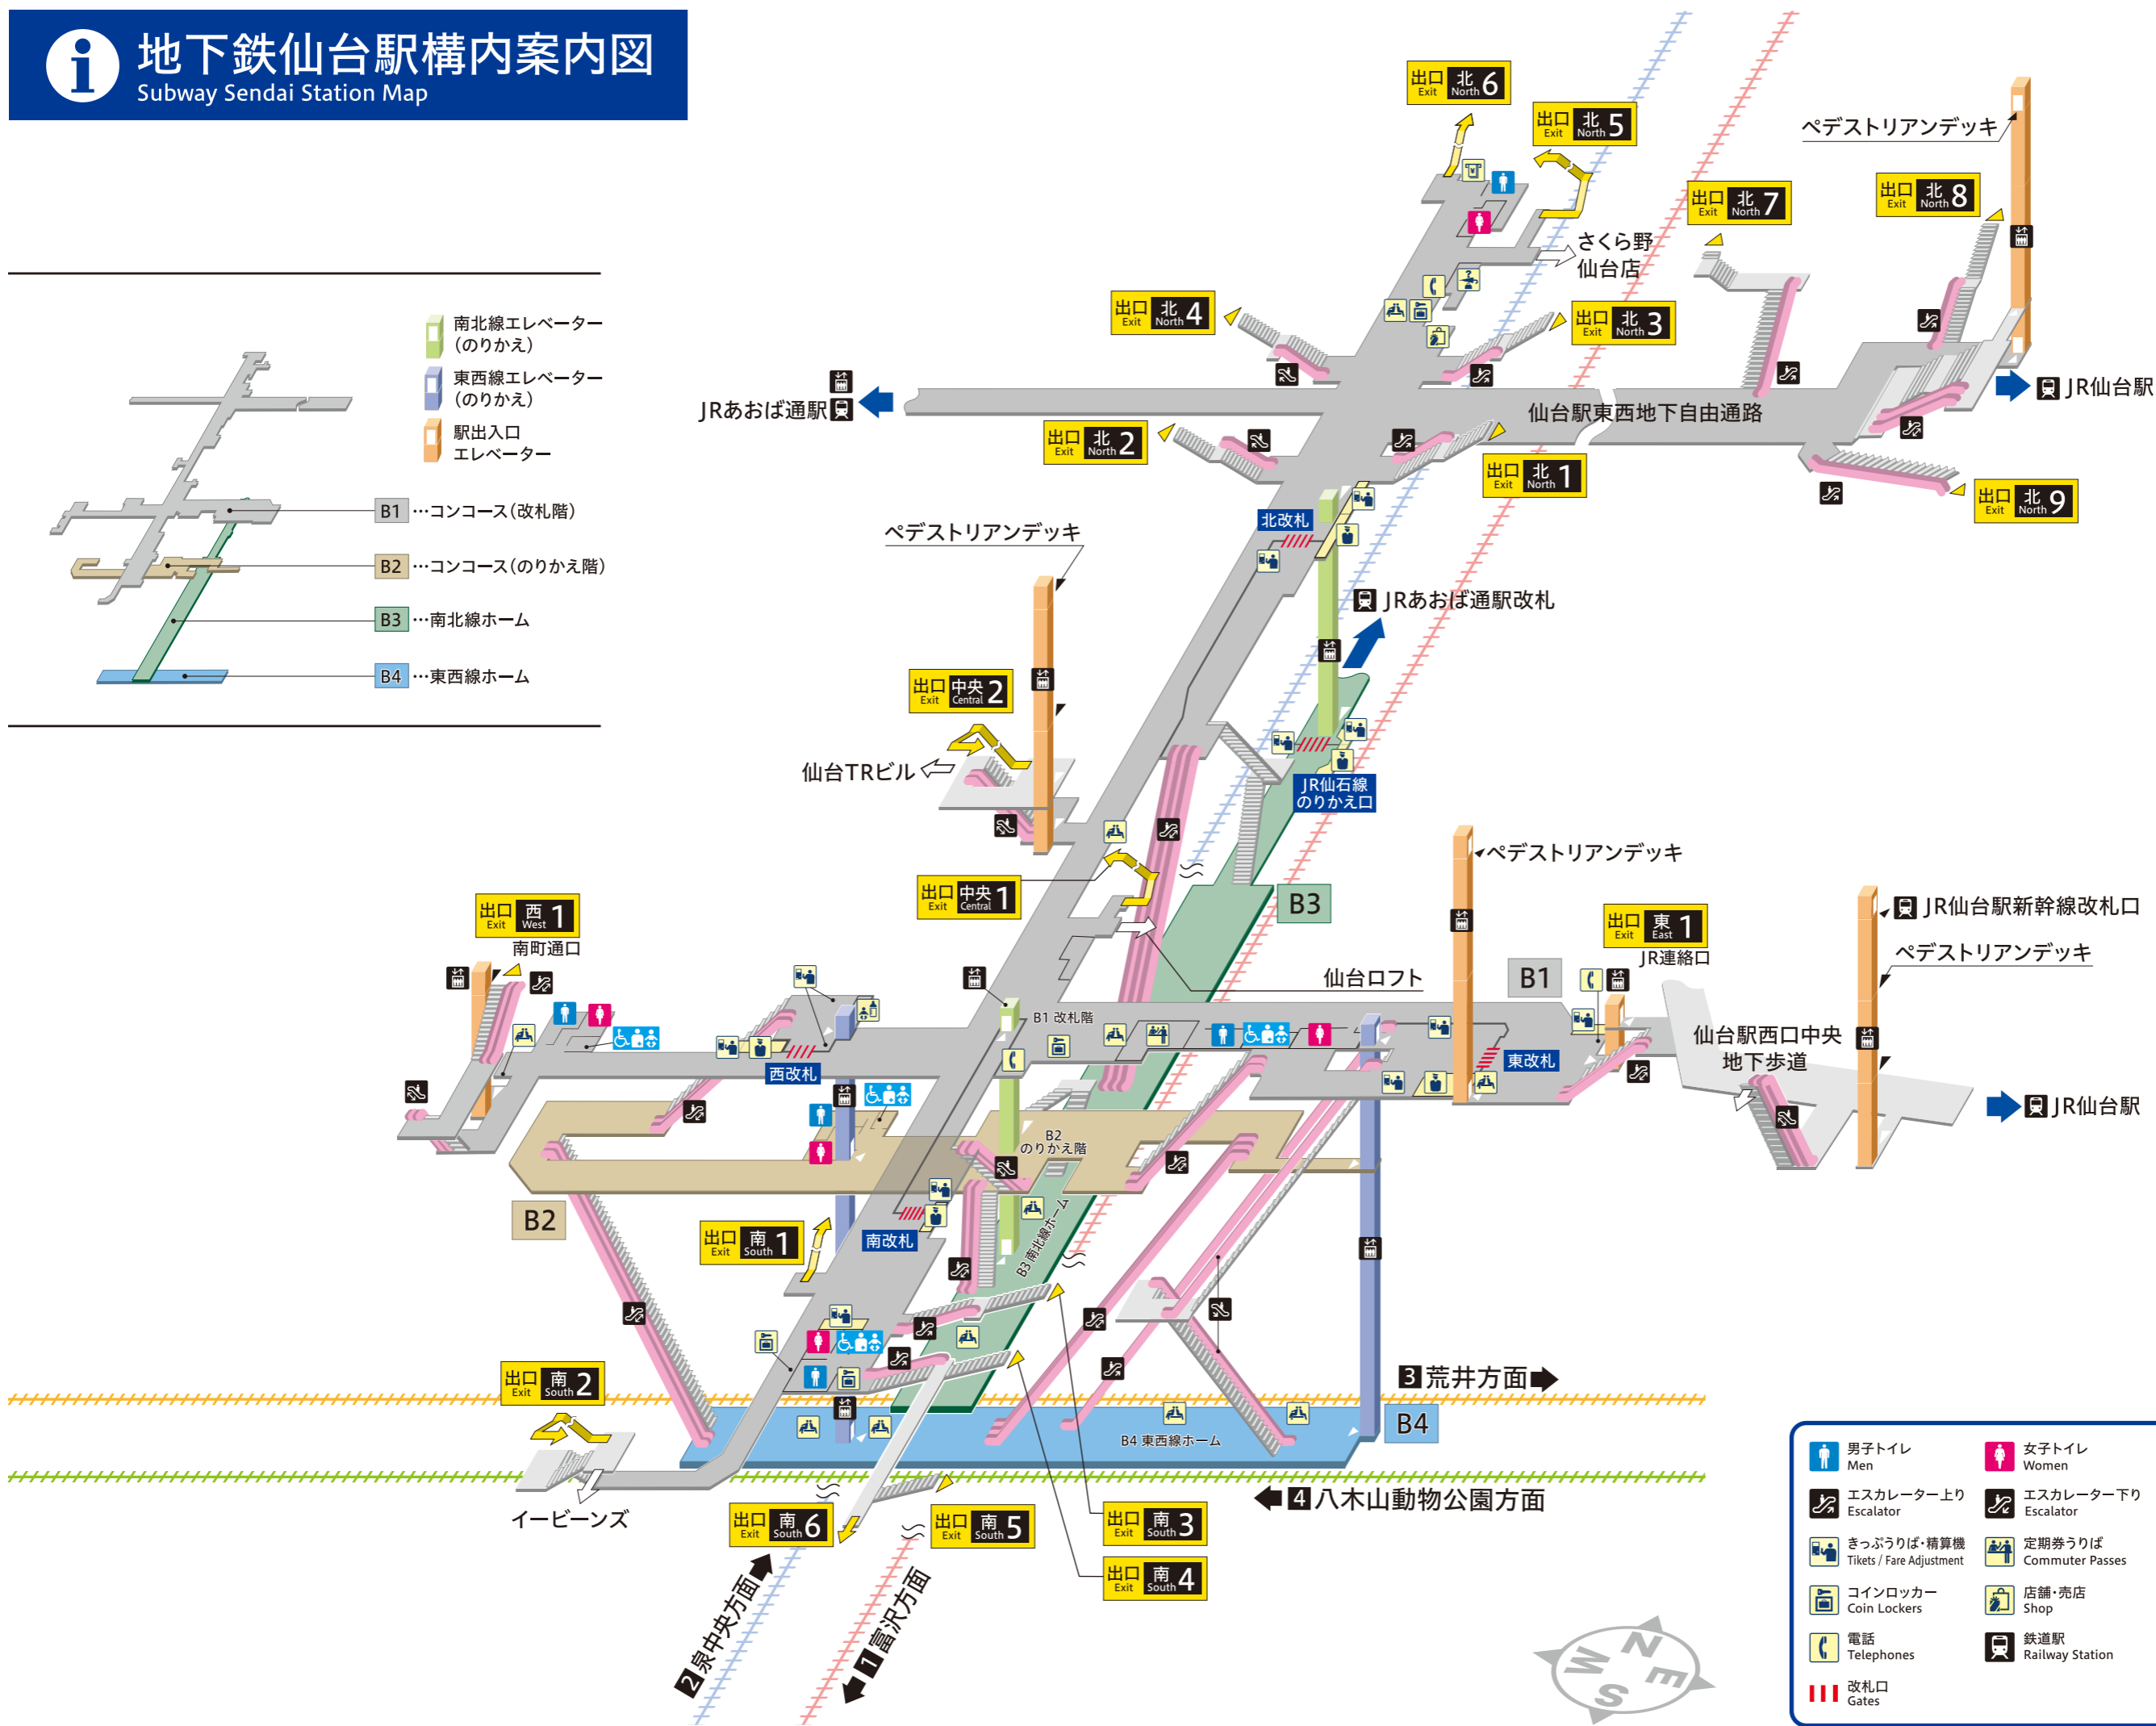

地下鉄仙台駅構内案内図

Subway Sendai Station Map

- 南北線エレベーター (のりかえ)
- 東西線エレベーター (のりかえ)
- 駅出入口 エレベーター

- B1 ...コンコース(改札階)
- B2 ...コンコース(のりかえ階)
- B3 ...南北線ホーム
- B4 ...東西線ホーム

男子トイレ Men	女子トイレ Women	ひろびろトイレ Accessible	授乳室 Nursing Room
エスカレーター上り Escalator	エスカレーター下り Escalator	エスカレーター上り・下り Escalator	エレベーター Elevator
きっぷうりば・精算機 Tickets / Fare Adjustment	定期券うりば Commuter Passes	駅務室 Station Office	忘れ物センター Lost and Found
コインロッカー Coin Lockers	店舗・売店 Shop	銀行・ATM Cash Service	ベンチ Bench
電話 Telephones	鉄道駅 Railway Station		
改札口 Gates			