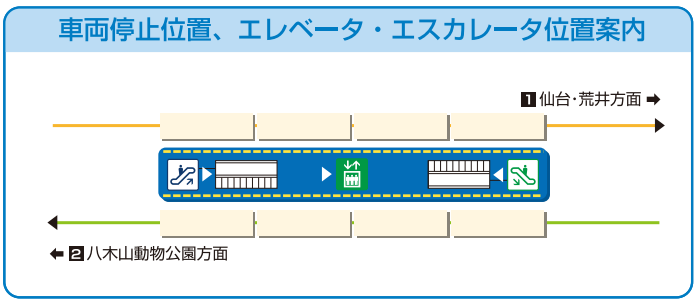

サンモール一番町  
ぶらんど〜む一番町  
マーブルロードおおまち 方面

北1出入口

北2出入口

藤崎

南1出入口

シリウス一番町  
サンモール一番町 方面

駐輪場

スロープ

1 仙台・荒井方面

2 八木山動物公園方面

改札外  
改札内  
ホーム

- |              |                      |                           |                |             |
|--------------|----------------------|---------------------------|----------------|-------------|
| 男子<br>トイレ    | 女子<br>トイレ            | 車いす対応トイレ<br>(介護ベッド<br>併設) | オストメイト<br>対応設備 | 乳幼児用<br>設備  |
| エスカレータ<br>上り | エスカレータ<br>下り         | 改札外<br>エレベータ              | 改札内<br>エレベータ   |             |
| きっぷ<br>うりば   | 精算所                  | 駅務室                       | ベンチ            | コイン<br>ロッカー |
| 銀行<br>ATM    | 公衆電話<br>(車いす<br>対応型) | 改札口                       |                |             |