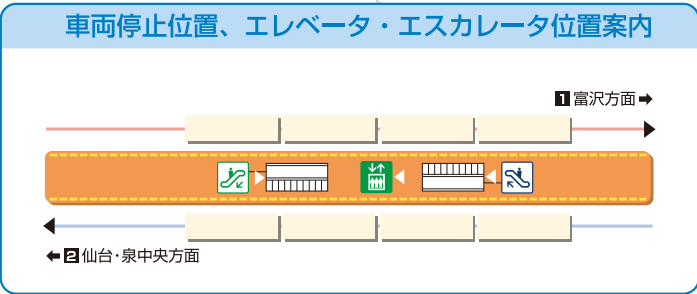

ザ・モール仙台長町
 仙台南郵便局
 交通局長町営業所
 仙台南年金事務所 方面

西1出入口
 バスのりば、太白区役所
 南部発達相談支援センター 方面

西2出入口
 バス・タクシーのりば
 地底の森ミュージアム 方面

西3出入口
 仙台南県税事務所
 長町南小学校
 ララガーデン長町
 のびすく長町南 方面

- | | | | |
|----------|---------------|--------------------|------------|
| 男子トイレ | 女子トイレ | 車いす対応トイレ (介護ベッド併設) | オストメイト対応設備 |
| 乳幼児用設備 | エスカレータ上り | エスカレータ下り | 改札外エレベータ |
| 改札内エレベータ | きっぷうりば | 精算所 | 定期券発売所 |
| 駅務室 | ベンチ | コインロッカー | 店舗売店 |
| 銀行ATM | 公衆電話 (車いす対応型) | 改札口 | |

.....は、高齢者や身体の不自由な方がホームから地上まで円滑に移動できるルートです。
 ※男子トイレ・女子トイレには車いす使用者・オストメイト・乳幼児用の設備を備えています。