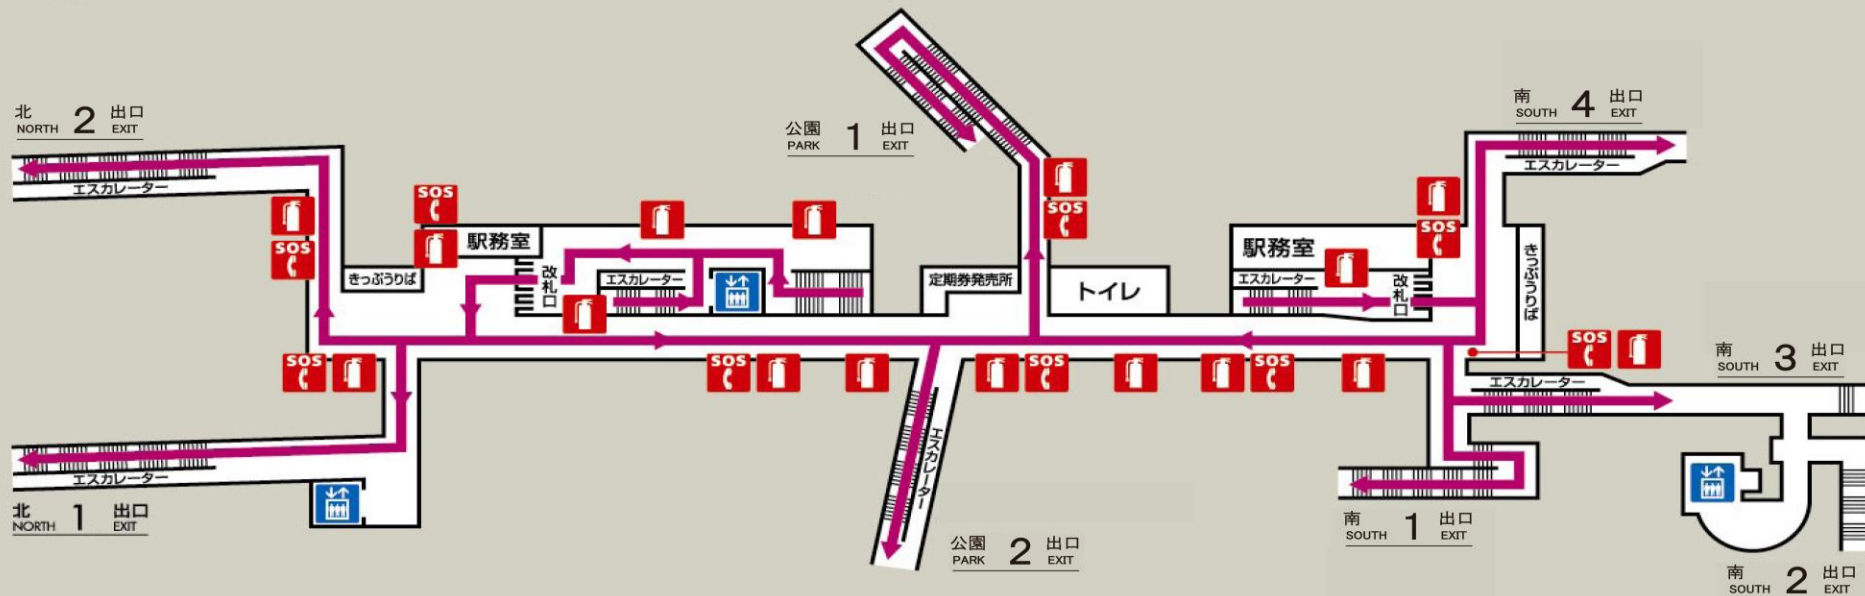

勾当台公園駅避難経路・防災設備等のご案内

火災等の場合は、駅務員の誘導にしたがって、落ち着いて避難してください。

コンコース（通路階）

ホーム階

〈凡 例〉 ← 避難経路 消火器 SOS 非常電話・火災報知器・消火栓 STOP 列車非常停止押しボタン

※このほか当駅には排煙設備も設置しております。

エレベーター（火災等の非常時は使用しないでください。）