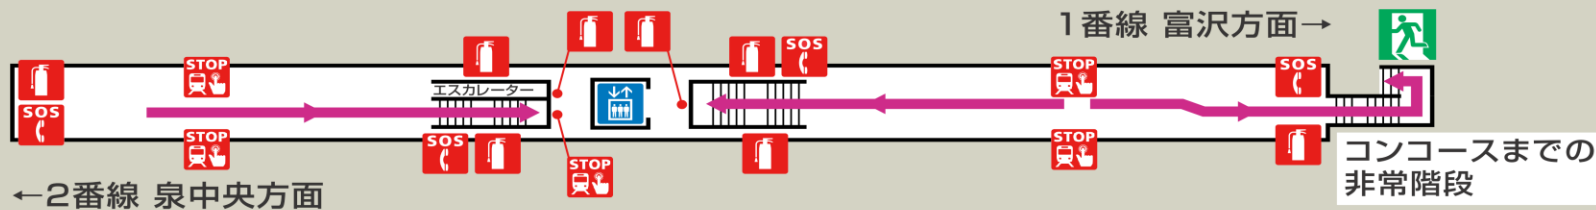

〈凡 例〉

← 避難経路

非常口

消火器

非常電話・火災報知器・消火栓

列車非常停止押しボタン

※このほか当駅には排煙設備も設置しております。

エレベーター（火災等の非常時は使用しないでください。）