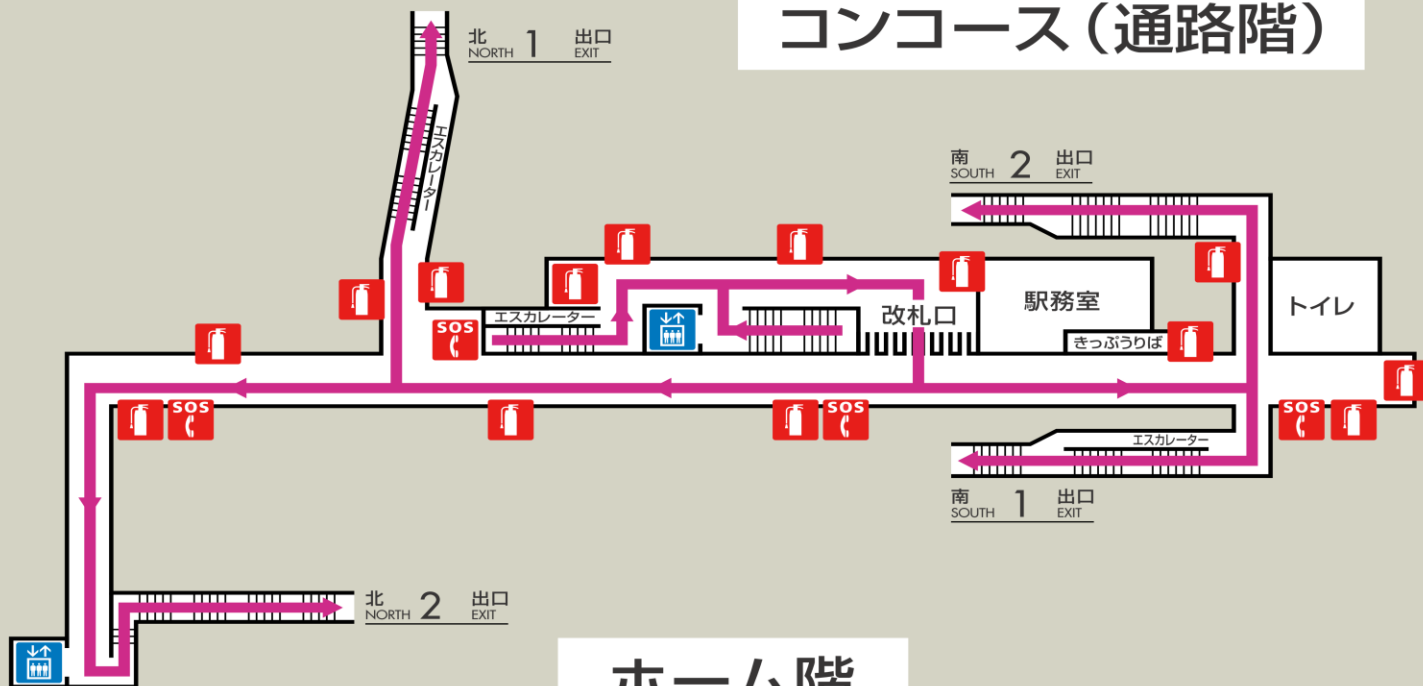

# 北四番丁駅避難経路・防災設備等のご案内

火災等の場合は、駅務員の誘導にしたがって、落ち着いて避難してください。

## コンコース（通路階）