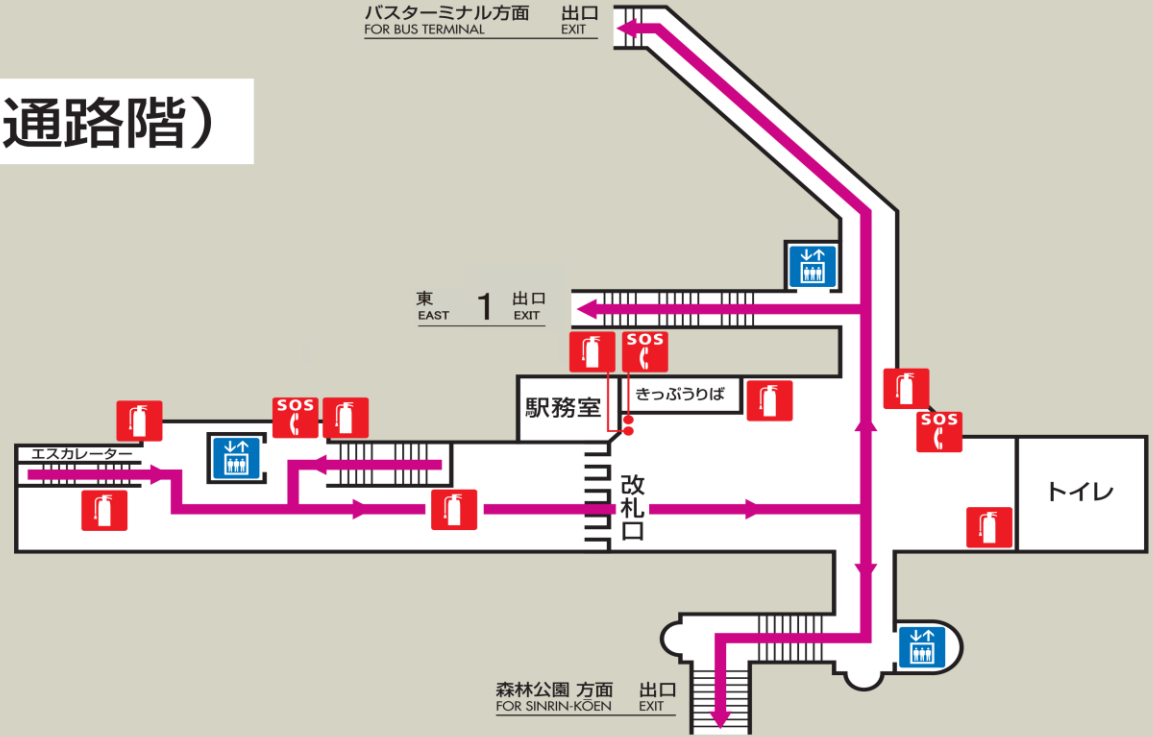

# 旭ヶ丘駅避難経路・防災設備等のご案内

火災等の場合は、駅務員の誘導にしたがって、落ち着いて避難してください。

## コンコース (通路階)