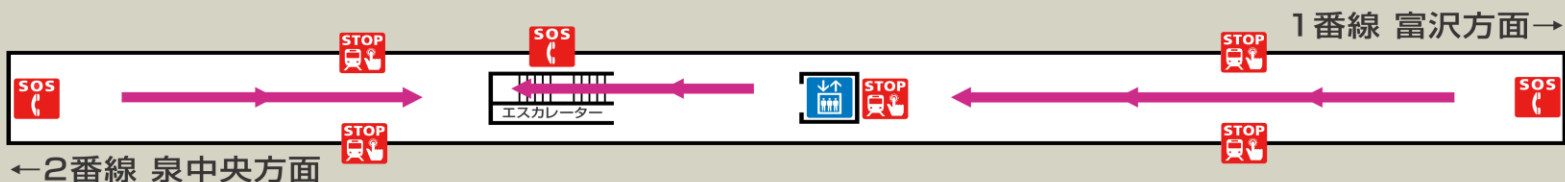

黒松駅避難経路・防災設備等のご案内

火災等の場合は、駅務員の誘導にしたがって、落ち着いて避難してください。

コンコース (通路階)

ホーム階

<凡 例> ← 避難経路

消火器

SOS 非常電話・火災報知器・消火栓

STOP 列車非常停止押しボタン