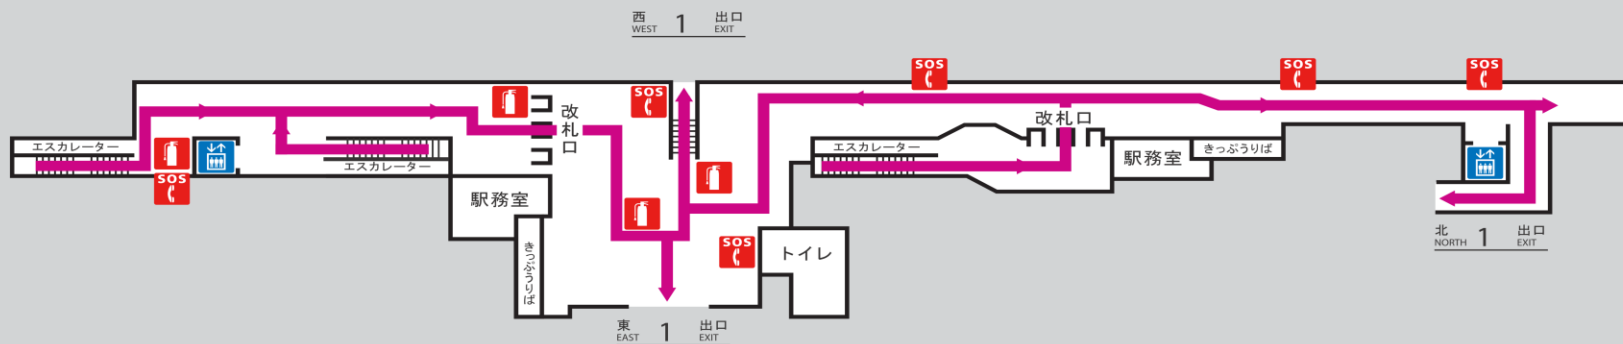

泉中央駅避難経路・防災設備等のご案内

火災等の場合は、駅務員の誘導にしたがって、落ち着いて避難してください。

コンコース（通路階）

ホーム階

地上までの非常階段

〈凡 例〉 ← 避難経路  非常口  消火器  非常電話・火災報知器・消火栓  列車非常停止押しボタン

※このほか当駅には排煙設備も設置しております。

 エレベーター（火災等の非常時は使用しないでください。）