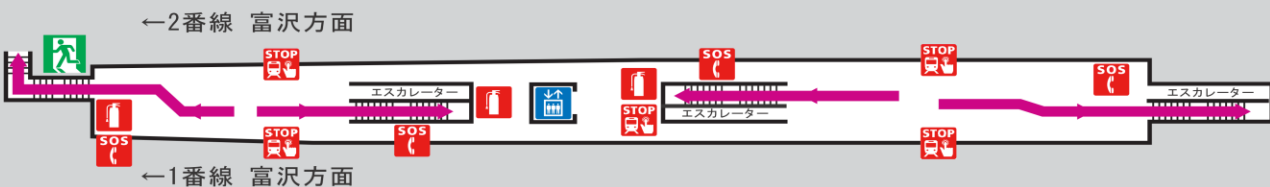

泉中央駅避難経路・防災設備等のご案内

火災等の場合は、駅務員の誘導にしたがって、落ち着いて避難してください。

コンコース（通路階）

ホーム階

地上までの非常階段

〈凡 例〉 ← 避難経路  非常口  消火器  非常電話・火災報知器・消火栓  列車非常停止押しボタン

※このほか当駅には排煙設備も設置しております。

 エレベーター（火災等の非常時は使用しないでください。）