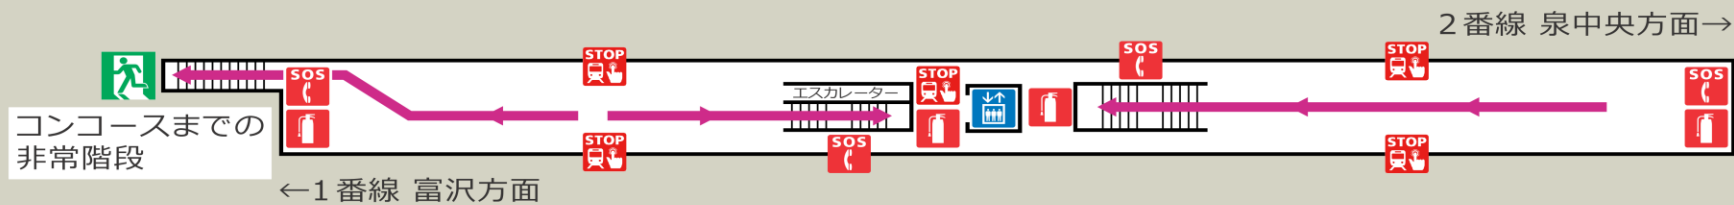

# 長町南駅避難経路・防災設備等のご案内

火災等の場合は、駅務員の誘導にしたがって、落ち着いて避難してください。

〈凡 例〉 ← 避難経路    非常口    消火器    SOS 非常電話・火災報知器・消火栓    STOP 列車非常停止押しボタン

※このほか当駅には排煙設備も設置しております。

エレベーター (火災等の非常時は使用しないでください。)