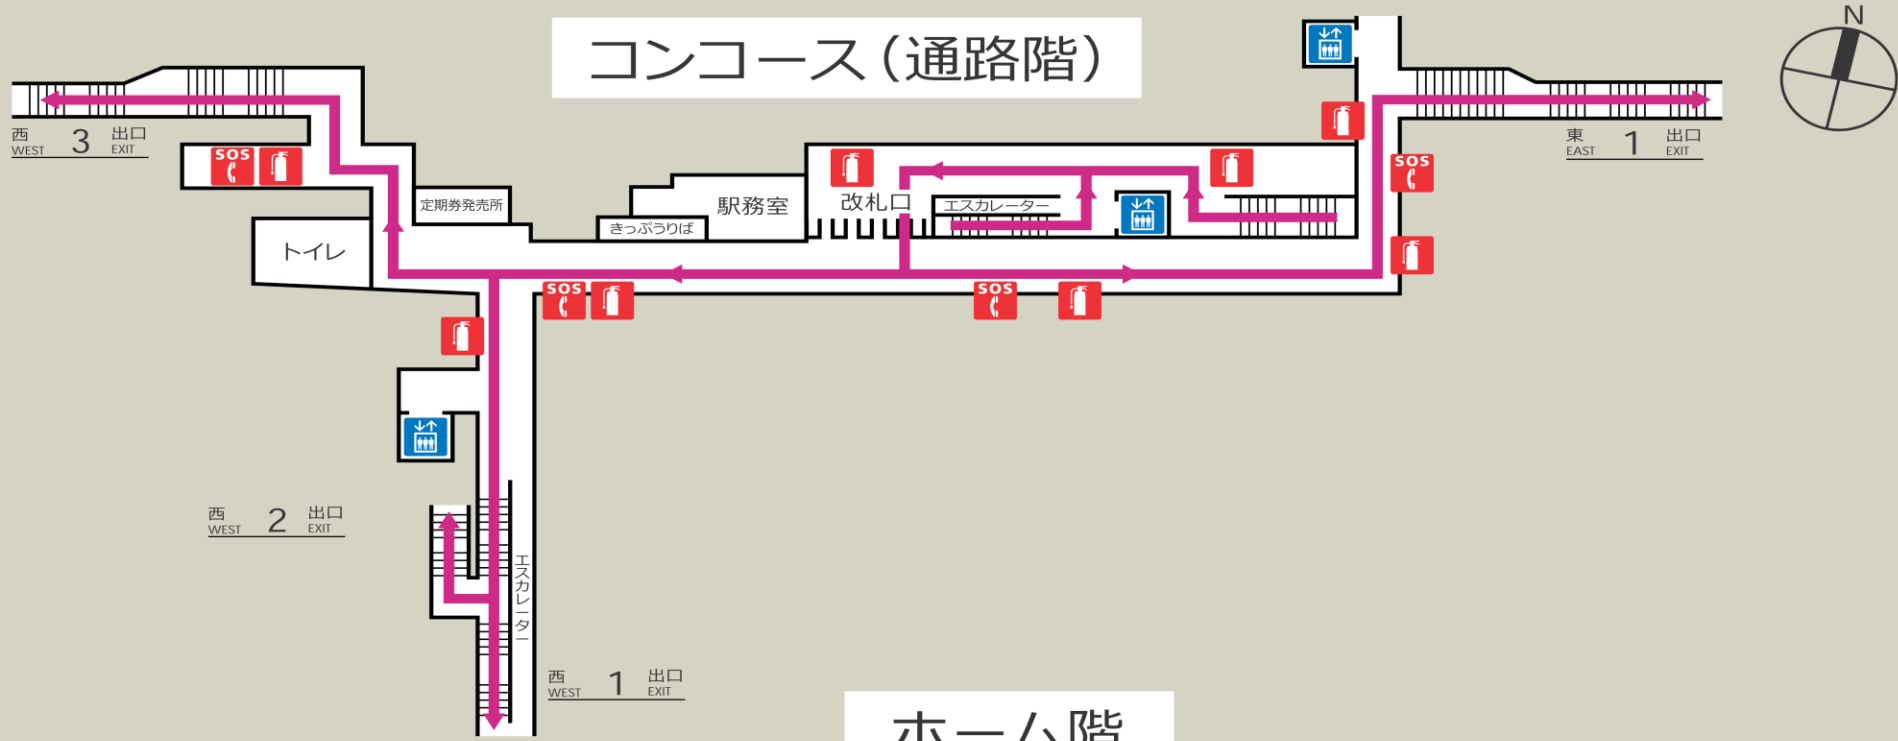

# 長町南駅避難経路・防災設備等のご案内

火災等の場合は、駅務員の誘導にしたがって、落ち着いて避難してください。

〈凡 例〉 ← 避難経路    非常口    消火器    SOS 非常電話・火災報知器・消火栓    STOP 列車非常停止押しボタン

※このほか当駅には排煙設備も設置しております。

エレベーター (火災等の非常時は使用しないでください。)