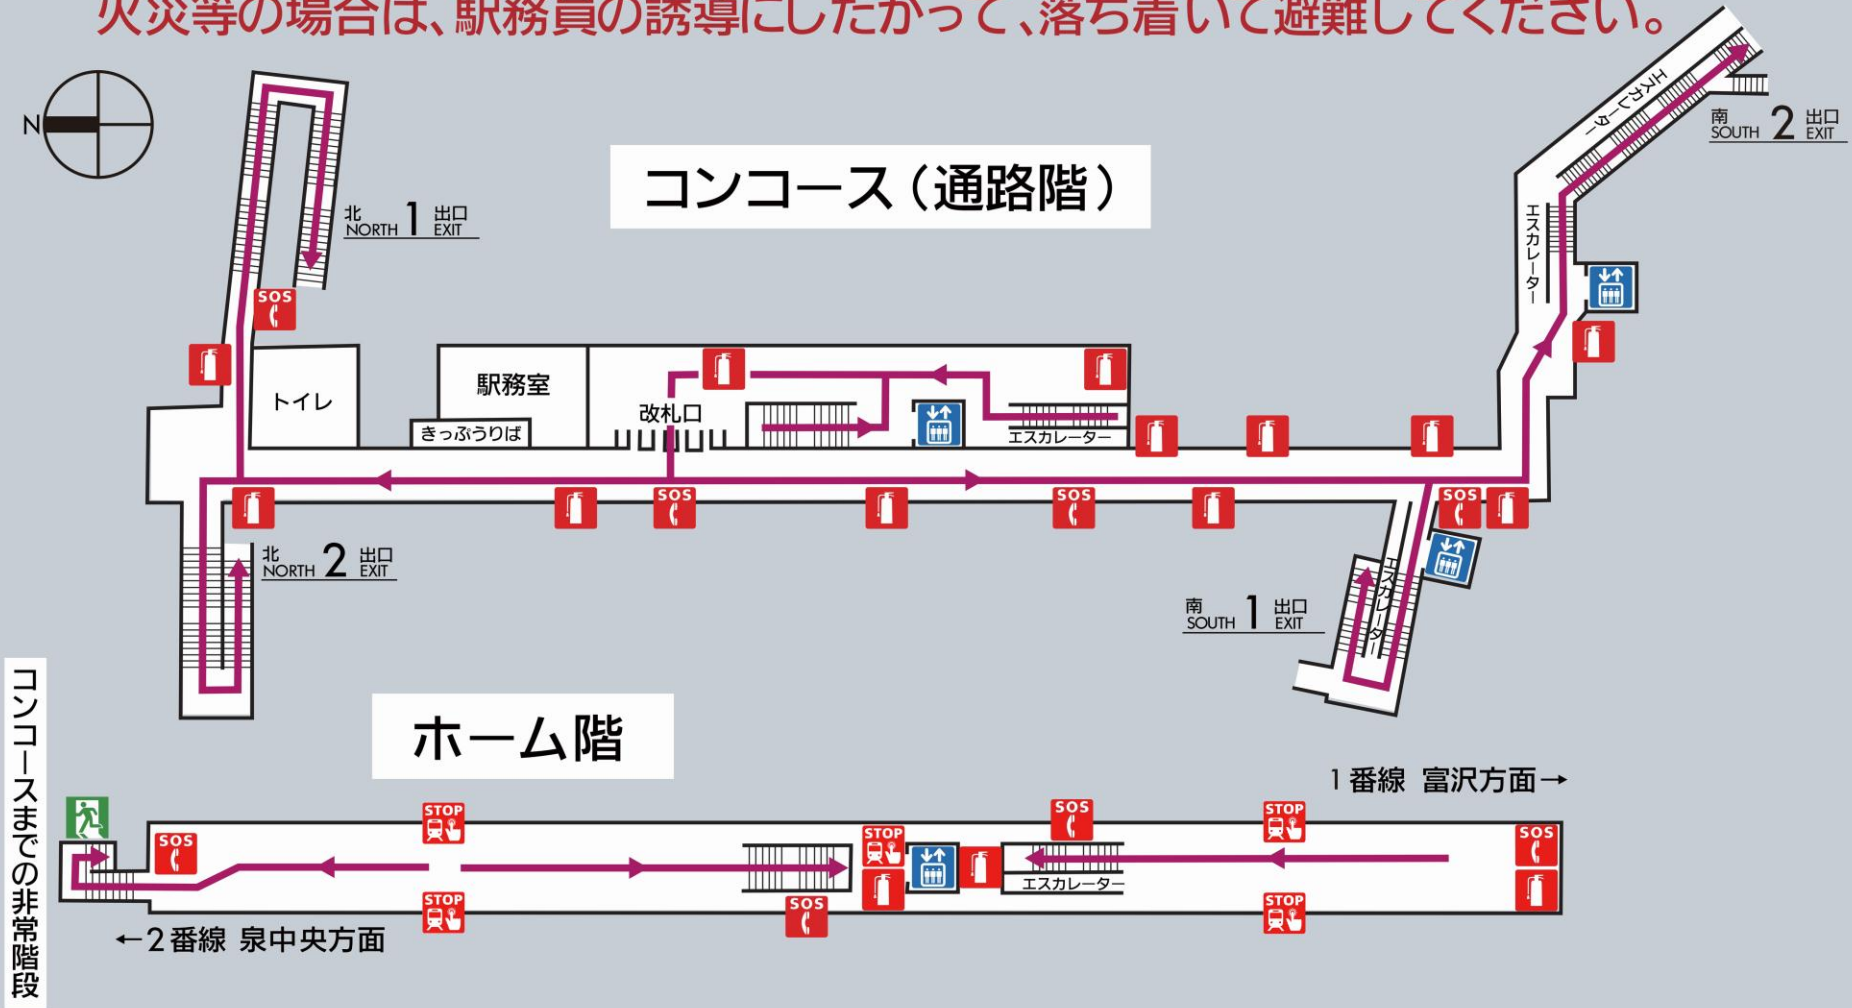

長町駅避難経路・防災設備等のご案内

火災等の場合は、駅務員の誘導にしたがって、落ち着いて避難してください。

- < 凡 例 >
- ← 避難経路
 - 非常口
 - 消火器
 - SOS 非常電話・火災報知器・消火栓
 - STOP 列車非常停止押しボタン
 - エレベーター (火災等の非常時は使用しないでください。)
- ※このほか当駅には排煙設備も設置しております。