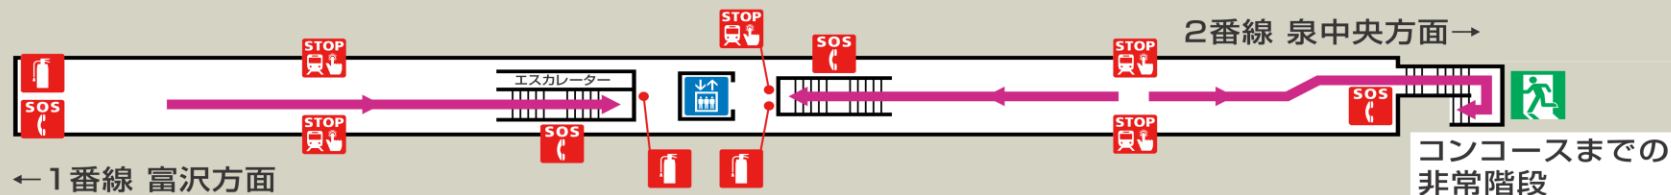

河原町駅避難経路・防災設備等のご案内

火災等の場合は、駅務員の誘導にしたがって、落ち着いて避難してください。

コンコース (通路階)

ホーム階

〈凡 例〉 ← 避難経路 非常口 消火器 SOS 非常電話・火災報知器・消火栓 STOP 列車非常停止押しボタン

※このほか当駅には排煙設備も設置しております。

エレベーター (火災等の非常時は使用しないでください。)