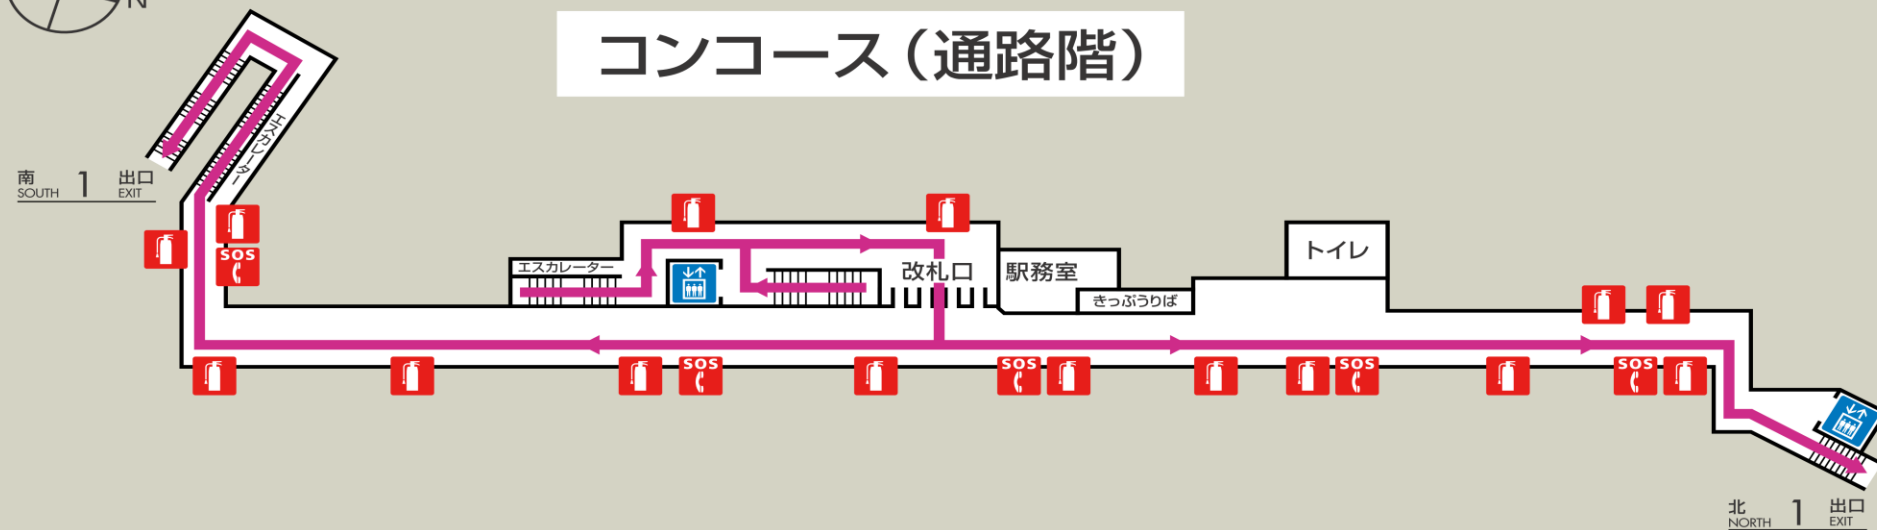

河原町駅避難経路・防災設備等のご案内

火災等の場合は、駅務員の誘導にしたがって、落ち着いて避難してください。

コンコース (通路階)

ホーム階

〈凡 例〉 ← 避難経路 非常口 消火器 SOS 非常電話・火災報知器・消火栓 STOP 列車非常停止押しボタン

※このほか当駅には排煙設備も設置しております。

エレベーター (火災等の非常時は使用しないでください。)