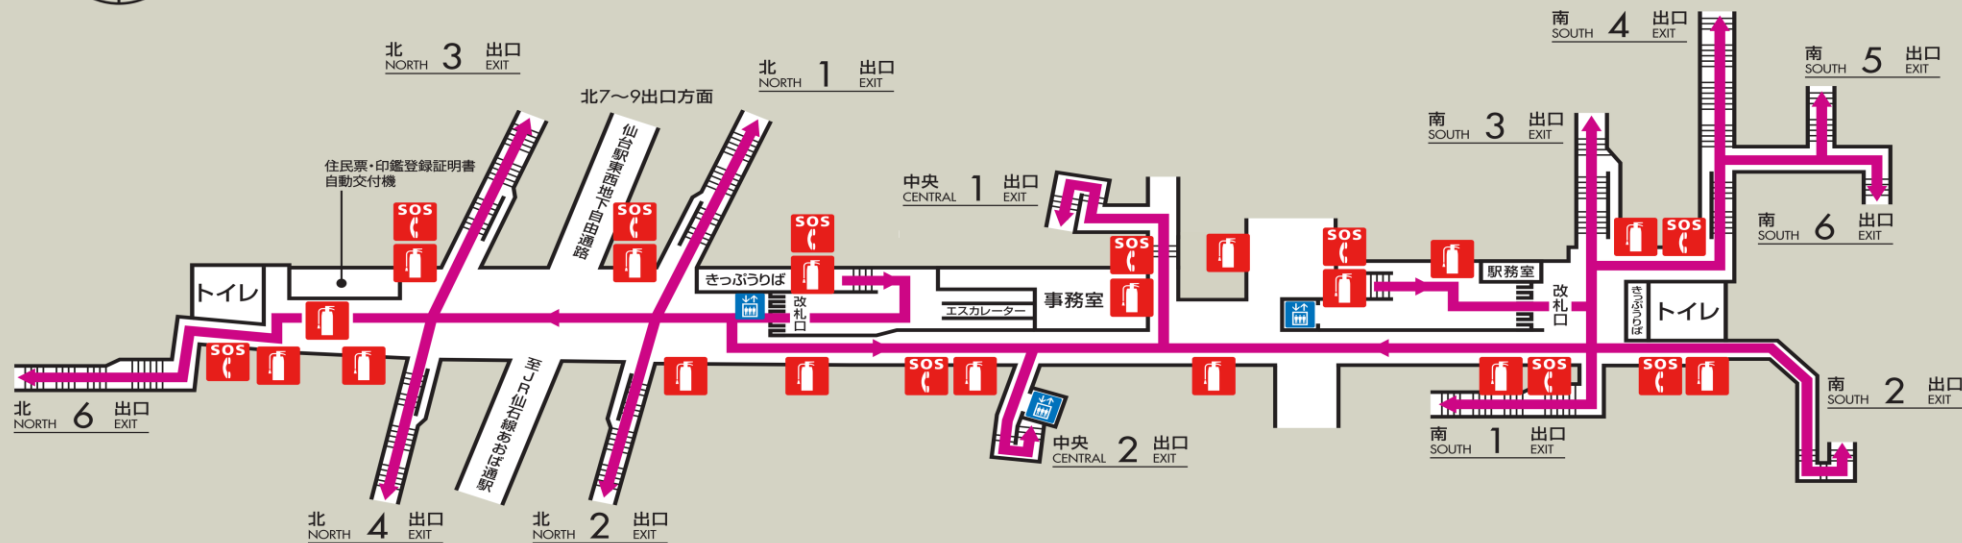

仙台駅避難経路・防災設備等のご案内

火災等の場合は、駅務員の誘導にしたがって、落ち着いて避難してください。

コンコース（通路階）

ホーム階

〈凡 例〉 ← 避難経路 消火器 SOS 非常電話・火災報知器・消火栓 STOP 列車非常停止押しボタン

※このほか当駅には排煙設備も設置しております。

エレベーター（火災等の非常時は使用しないでください。）