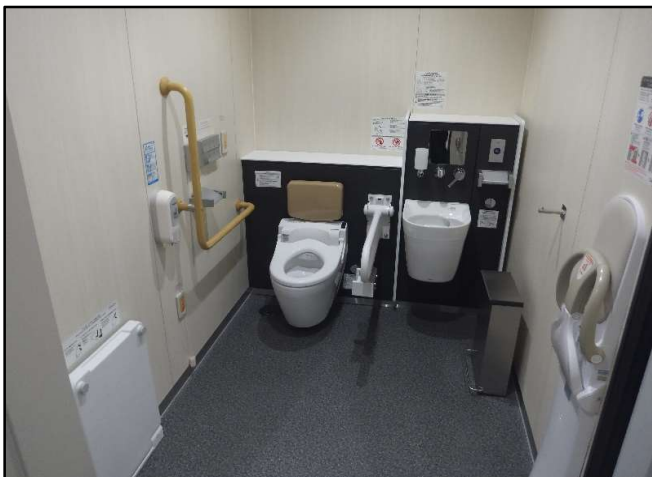

# 長町駅のトイレ改修が完了しました

- ① トイレの入口は段差の無いスロープになりました。

パウダーコーナー（女子トイレのみ）

おむつ交換台  
（男女トイレに設置）

- ② ひろびろトイレの利用集中を分散するため、車いすの方、オストメイトの方もご利用頂ける便房を男女トイレ内に各1ヶ所設けました。

- ③ ひろびろトイレをリニューアルしました。