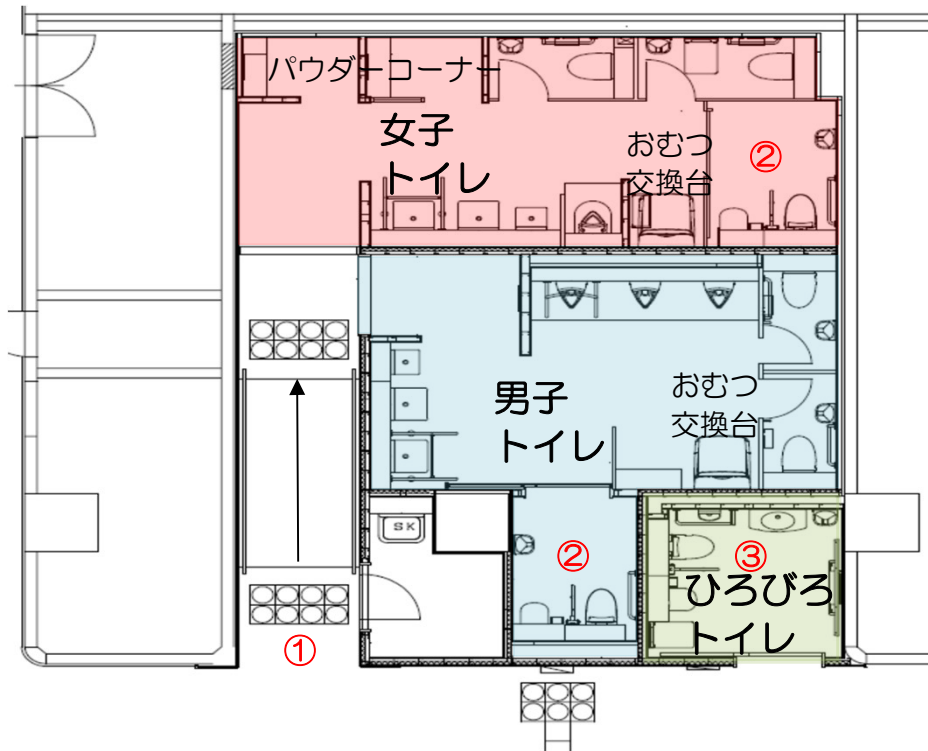

# 長町駅のトイレ改修が完了しました

- ① トイレの入口は段差の無いスロープになりました。

パウダーコーナー（女子トイレのみ）

おむつ交換台  
（男女トイレに設置）

- ② ひろびろトイレの利用集中を分散するため、車いすの方、オストメイトの方もご利用頂ける便房を男女トイレ内に各1ヶ所設けました。

- ③ ひろびろトイレをリニューアルしました。