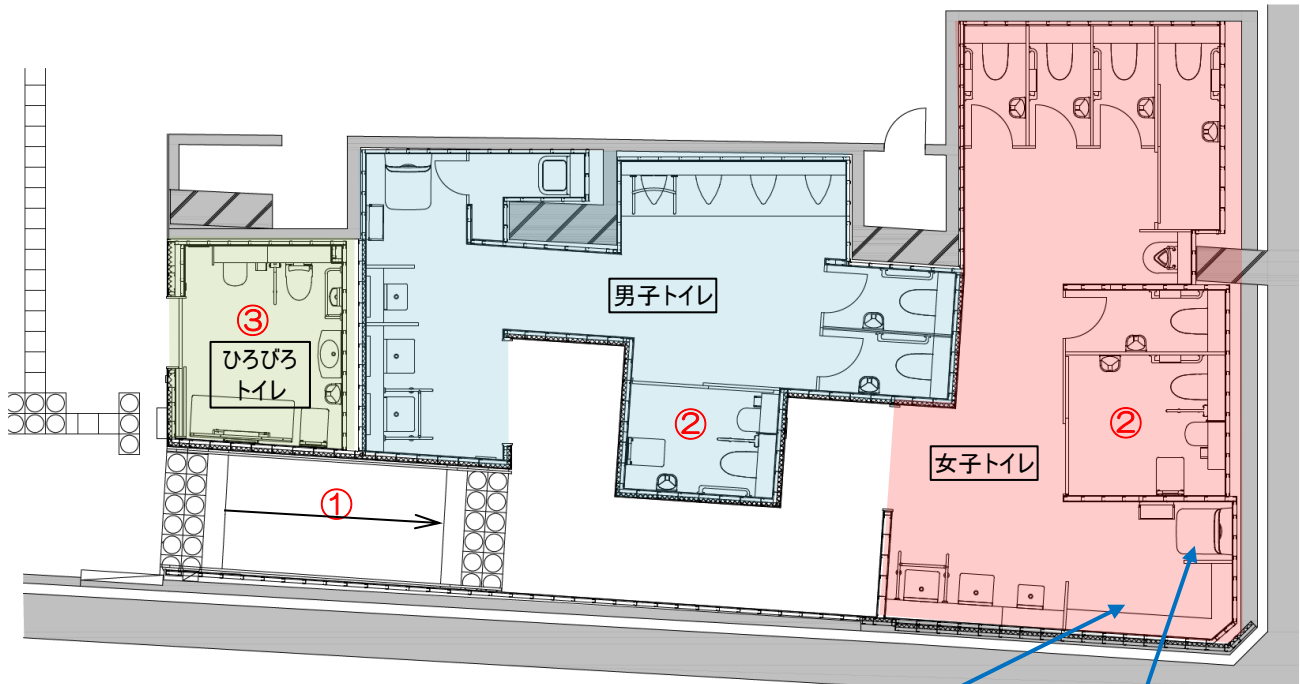

台原駅のトイレ改修が完了しました

- ① トイレの入口は段差の無いスロープになりました。

パウダーコーナー

おむつ交換台
(男子トイレにも設置)

- ② ひろびろトイレの利用集中を分散するため、車いすの方、オストメイトの方もご利用頂ける便房を男女トイレ内に各1ヶ所設けました。

- ③ ひろびろトイレをリニューアルしました。