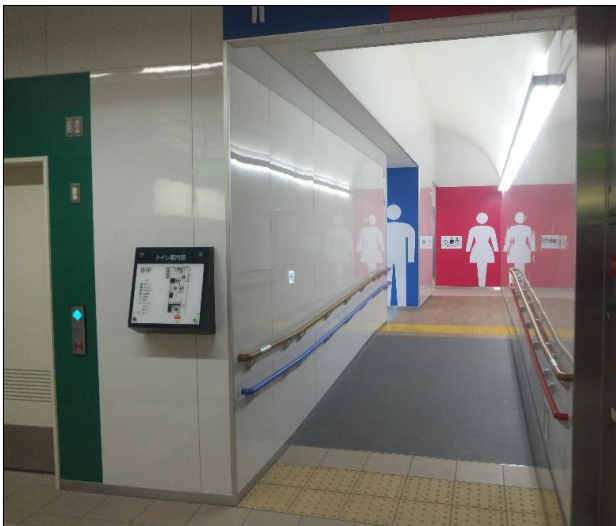

台原駅のトイレ改修が完了しました

- ① トイレの入口は段差の無いスロープになりました。

パウダーコーナー

おむつ交換台
(男子トイレにも設置)

- ② ひろびろトイレの利用集中を分散するため、車いすの方、オストメイトの方もご利用頂ける便房を男女トイレ内に各1ヶ所設けました。

- ③ ひろびろトイレをリニューアルしました。