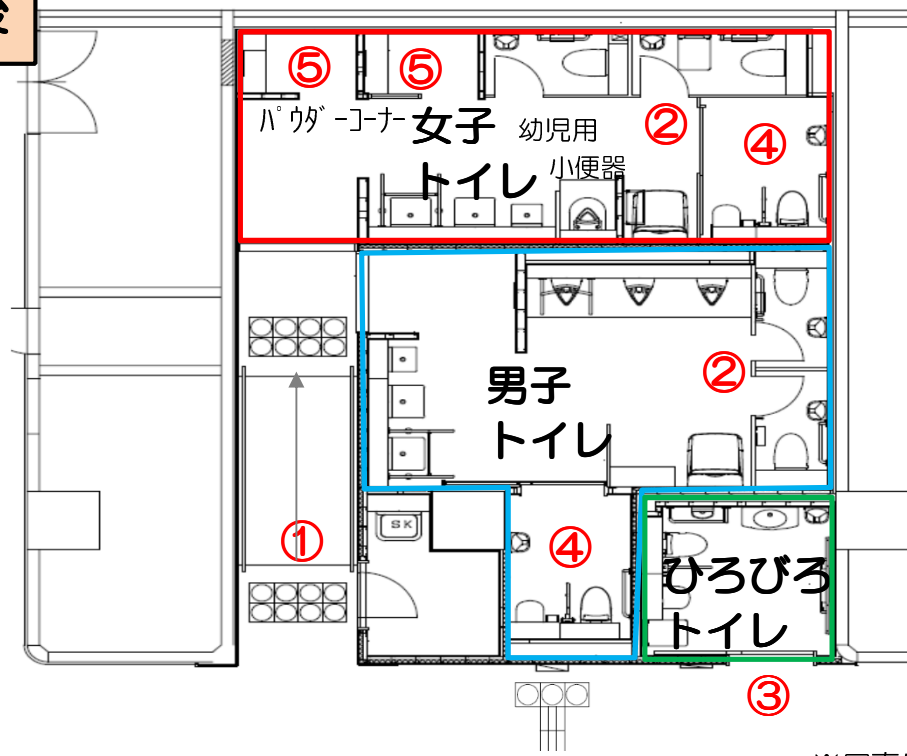

長町駅のトイレを改修します

改修前

改修後

※写真は改修する内容のイメージ写真です。

改修前

改修後

① トイレ入口の段差を解消するため、階段からスロープへ改修します。

改修前

改修後

② 大便器をすべて洋式化します。ブース内には手すり・洗浄便座ベビーチェア・便座クリーナーを設けます。

③ ひろびろトイレをリニューアルします。
④ ひろびろトイレの利用集中を分散するため、車いすの方、オストメイトの方もご利用頂ける便房を男女トイレ内に各1ヶ所設けます。

幼児用小便器

パウダークーナー

⑤ 女子トイレ内に幼児用小便器とパウダークーナーを設けます。

改修前

改修後

男女トイレ内の便房