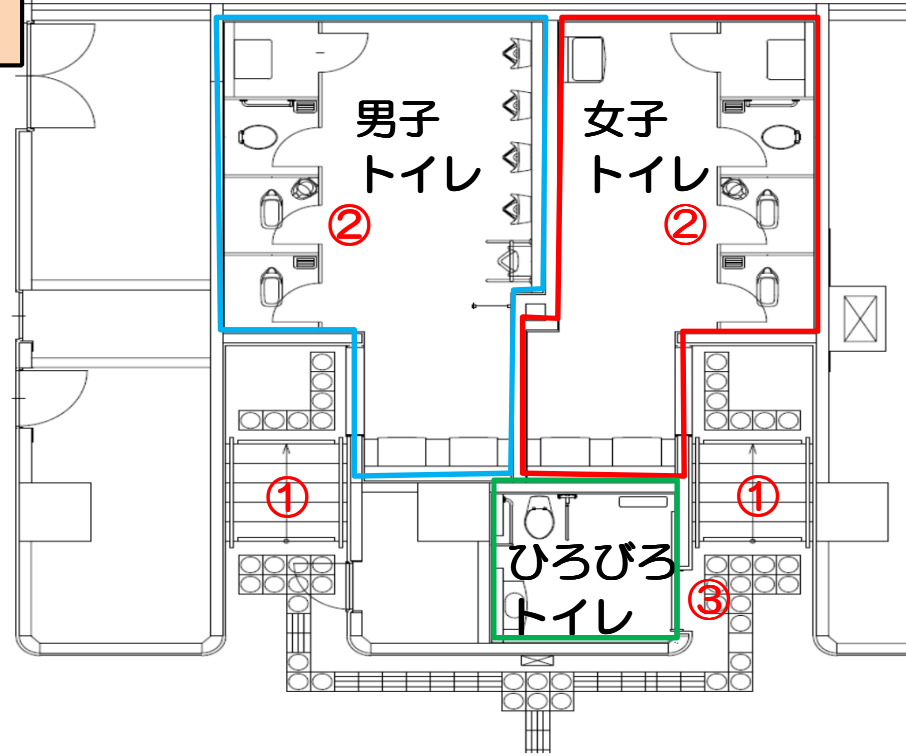

長町駅のトイレを改修します

改修前

改修後

※写真は改修する内容のイメージ写真です。

改修前

改修後

① トイレ入口の段差を解消するため、階段からスロープへ改修します。

改修前

改修後

② 大便器をすべて洋式化します。ブース内には手すり・洗浄便座ベビーチェア・便座クリーナーを設けます。

③ ひろびろトイレをリニューアルします。
④ ひろびろトイレの利用集中を分散するため、車いすの方、オストメイトの方もご利用頂ける便房を男女トイレ内に各1ヶ所設けます。

幼児用小便器

パウダークーナー

⑤ 女子トイレ内に幼児用小便器とパウダークーナーを設けます。

改修前

改修後

男女トイレ内の便房