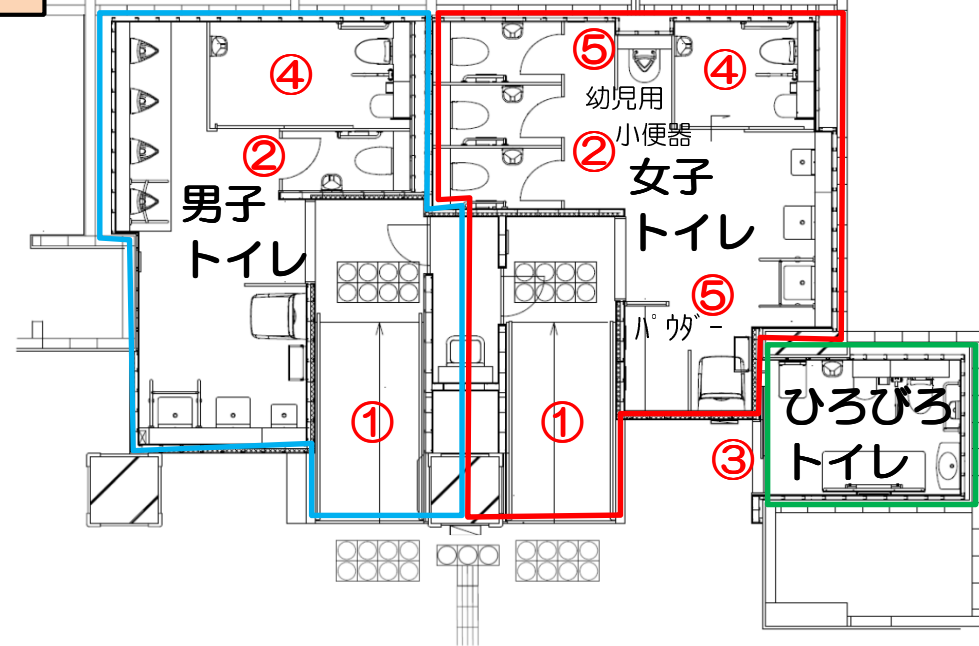

河原町駅のトイレを改修します

改修前

改修後

※写真は改修する内容のイメージ写真です。

改修前

改修後

① トイレ入口の段差を解消するため、階段からスロープへ改修します。

改修前

改修後

③ ひろびろトイレをリニューアルします。

④ ひろびろトイレの利用集中を分散するため、車いすの方、オストメイトの方もご利用頂ける便房を男女トイレ内に各1ヶ所設けます。

幼児用小便器

パウダーコーナー

⑤ 女子トイレ内に幼児用小便器とパウダーコーナーを設けます。

改修前

改修後

② 大便器をすべて洋式化します。ブース内には手すり・洗浄便座ベビーチェア・便座クリーナーを設けます。

男女トイレ内の便房