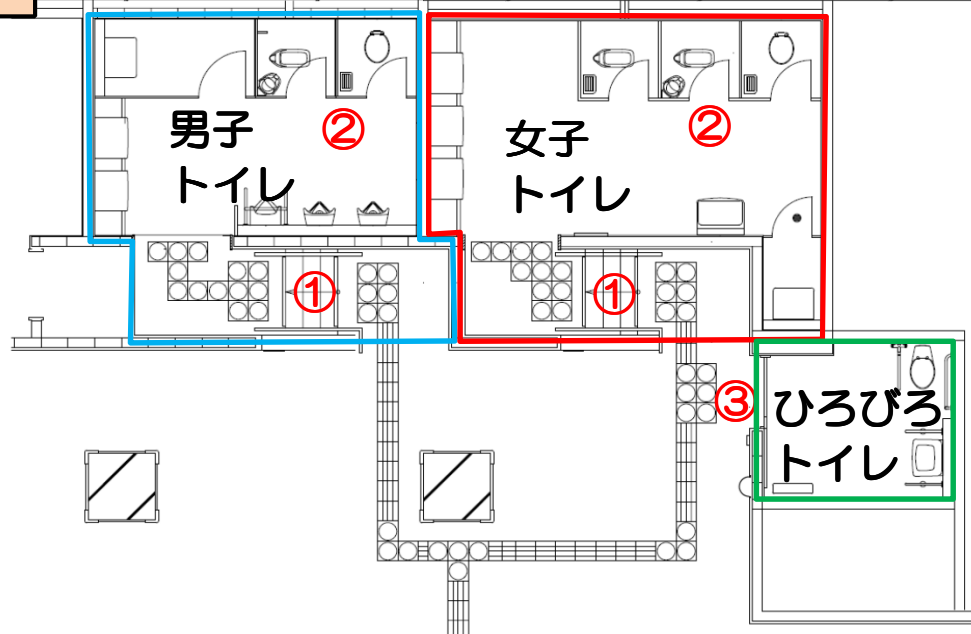

河原町駅のトイレを改修します

改修前

改修後

※写真は改修する内容のイメージ写真です。

改修前

改修後

① トイレ入口の段差を解消するため、階段からスロープへ改修します。

改修前

改修後

③ ひろびろトイレをリニューアルします。

④ ひろびろトイレの利用集中を分散するため、車いすの方、オストメイトの方もご利用頂ける便房を男女トイレ内に各1ヶ所設けます。

幼児用小便器

パウダーコーナー

⑤ 女子トイレ内に幼児用小便器とパウダーコーナーを設けます。

改修前

改修後

② 大便器をすべて洋式化します。ブース内には手すり・洗浄便座ベビーチェア・便座クリーナーを設けます。

男女トイレ内の便房