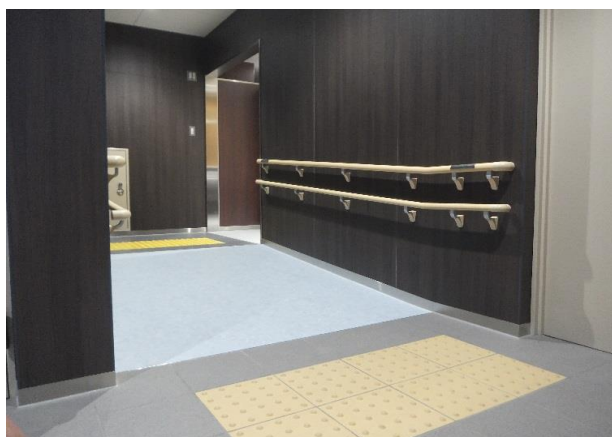

南北線仙台駅南側のトイレ改修が完了しました

- ① トイレの入口は
段差の無いスロープになりました。

- ② ひろびろトイレの利用集中を分散するため、
車いすの方、オストメイトの方もご利用頂ける
便房を男女トイレ内に各1ヶ所設けました。

- ③ ひろびろトイレをリニューアルしました。