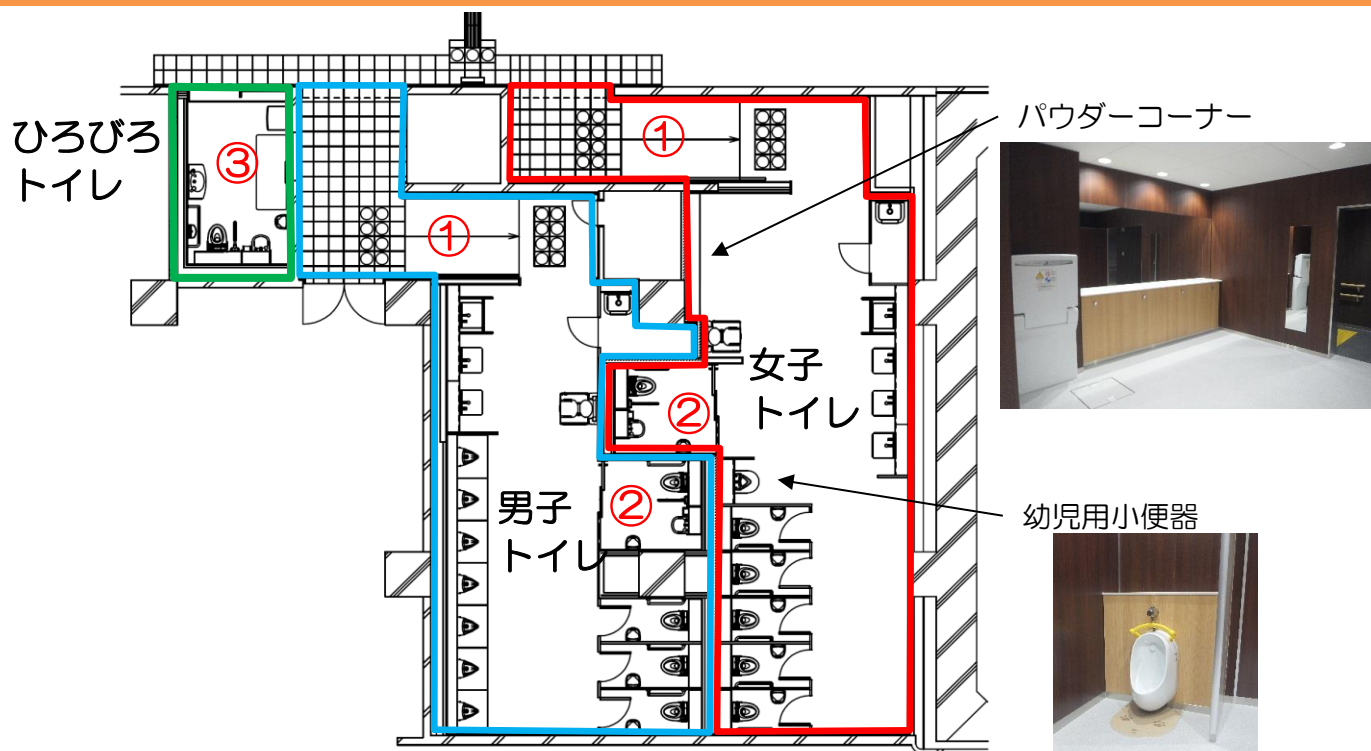

南北線仙台駅南側のトイレ改修が完了しました

- ① トイレの入口は
段差の無いスロープになりました。

- ② ひろびろトイレの利用集中を分散するため、
車いすの方、オストメイトの方もご利用頂ける
便房を男女トイレ内に各1ヶ所設けました。

- ③ ひろびろトイレをリニューアルしました。