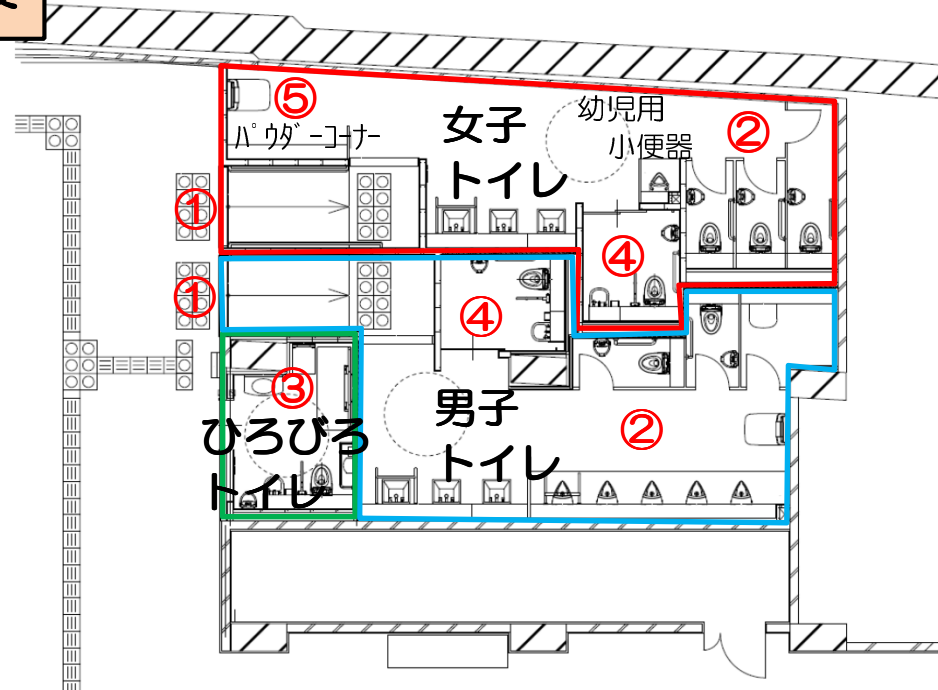

# 長町南駅のトイレを改修します

改修前

改修後

※写真は改修する内容のイメージ写真です。

改修前

改修後

① トイレ入口の段差を解消するため、階段からスロープへ改修します。

改修前

改修後

- ③ ひろびろトイレをリニューアルします。
- ④ ひろびろトイレの利用集中を分散するため、車いすの方、オストメイトの方もご利用頂ける便房を男女トイレ内に各1ヶ所設けます。

幼児用小便器

パウダーコーナー

⑤ 女子トイレ内に幼児用小便器とパウダーコーナーを設けます。

改修前

改修後

② 大便器をすべて洋式化します。ブース内には手すり・洗浄便座ベビーチェア・便座クリーナーを設けます。

男女トイレ内の便房