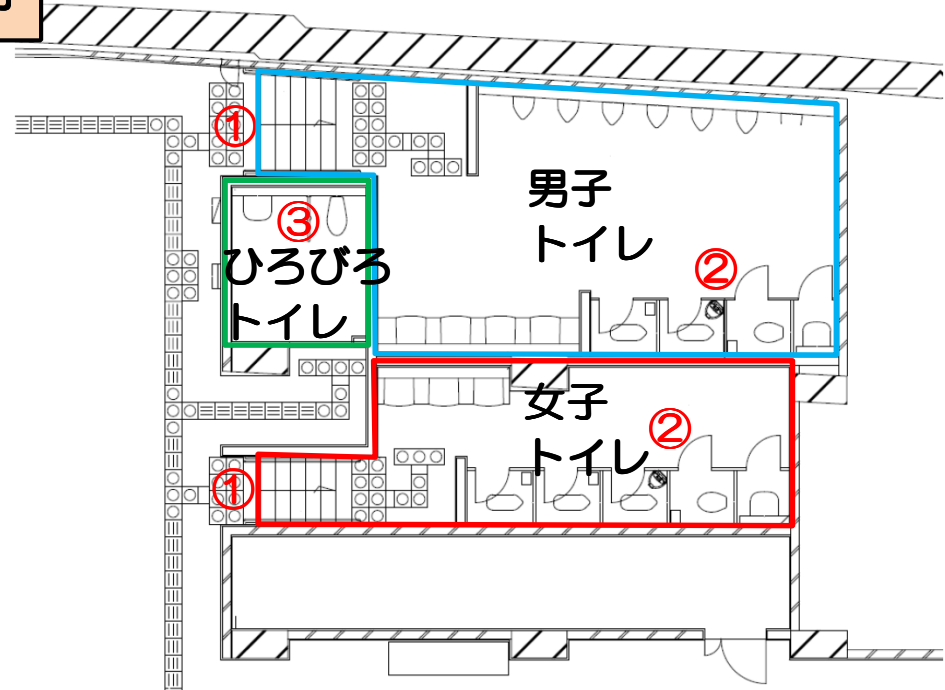

# 長町南駅のトイレを改修します

改修前

改修後

※写真は改修する内容のイメージ写真です。

改修前

改修後

① トイレ入口の段差を解消するため、階段からスロープへ改修します。

改修前

改修後

- ③ ひろびろトイレをリニューアルします。
- ④ ひろびろトイレの利用集中を分散するため、車いすの方、オストメイトの方もご利用頂ける便房を男女トイレ内に各1ヶ所設けます。

幼児用小便器

パウダーコーナー

⑤ 女子トイレ内に幼児用小便器とパウダーコーナーを設けます。

改修前

改修後

② 大便器をすべて洋式化します。ブース内には手すり・洗浄便座ベビーチェア・便座クリーナーを設けます。

男女トイレ内の便房