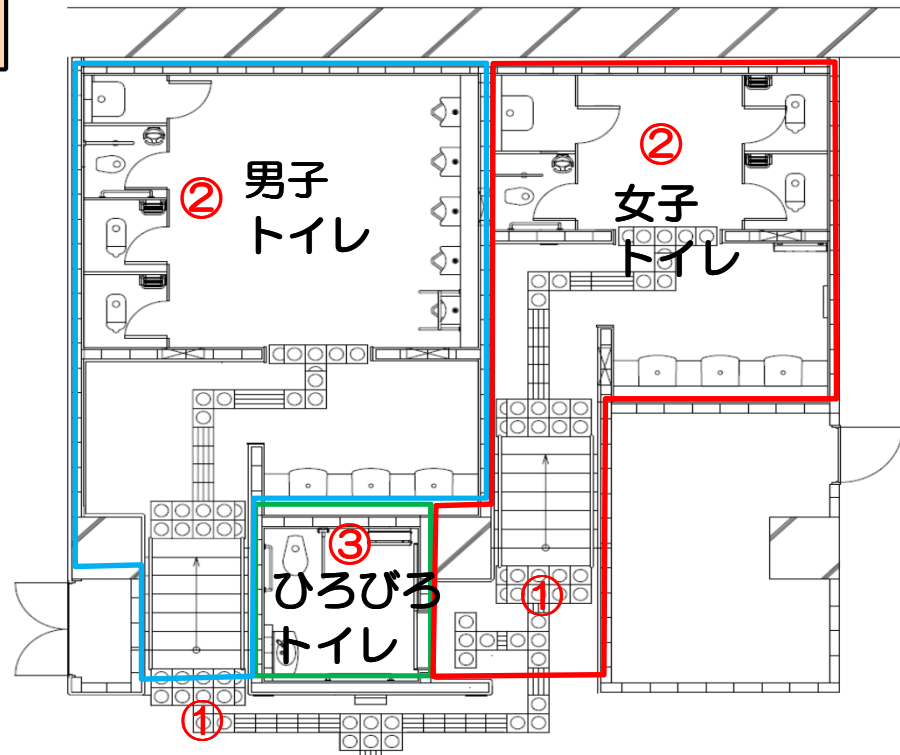

# 北四番丁駅のトイレを改修します

改修前

改修後

※写真は改修する内容のイメージ写真です。

改修前

改修後

① トイレ入口の段差を解消するため、階段からスロープへ改修します。

改修前

改修後

③ ひろびろトイレをリニューアルします。

④ ひろびろトイレの利用集中を分散するため、車いすの方、オストメイトの方もご利用頂ける便房を男女トイレ内に各1ヶ所設けます。

幼児用小便器

パウダークーナー

⑤ 女子トイレ内に幼児用小便器とパウダークーナーを設けます。

改修前

改修後

② 大便器をすべて洋式化します。ブース内には手すり・洗浄便座ベビーチェア・便座クリーナーを設けます。

男女トイレ内の便房