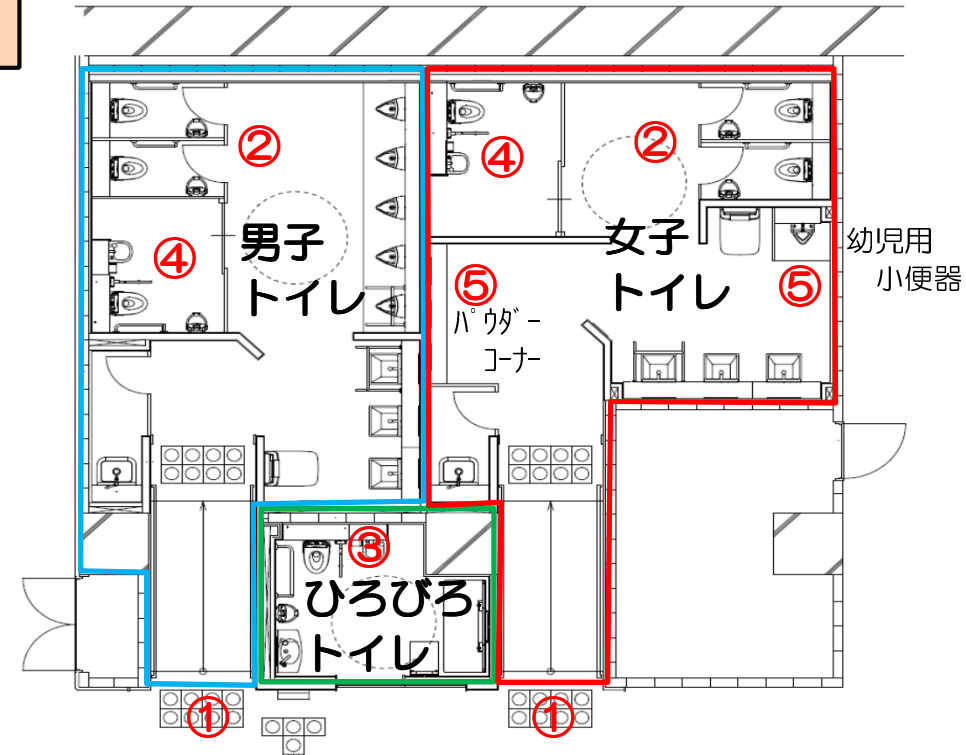

# 北四番丁駅のトイレを改修します

改修前

改修後

※写真は改修する内容のイメージ写真です。

改修前

改修後

① トイレ入口の段差を解消するため、階段からスロープへ改修します。

改修前

改修後

③ ひろびろトイレをリニューアルします。

④ ひろびろトイレの利用集中を分散するため、車いすの方、オストメイトの方もご利用頂ける便房を男女トイレ内に各1ヶ所設けます。

幼児用小便器

パウダークーナー

⑤ 女子トイレ内に幼児用小便器とパウダークーナーを設けます。

改修前

改修後

② 大便器をすべて洋式化します。ブース内には手すり・洗浄便座ベビーチェア・便座クリーナーを設けます。

男女トイレ内の便房