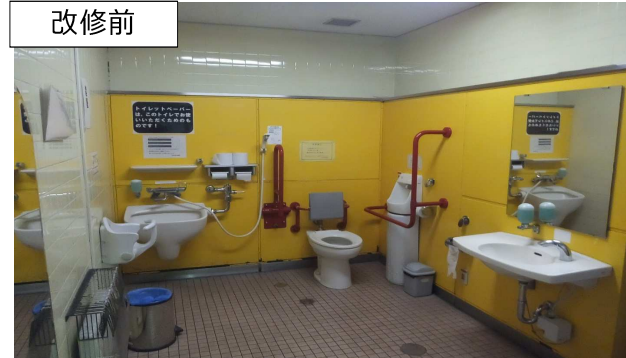

泉中央駅のトイレを改修します。

男女ブース内 大便器の洋式化

<整備内容>

- ・洗浄便座 ・手すり
- ・ベビーチェア ・便座クリーナー 他

ひろびろトイレの最新化

<整備内容>

- ・非常用通報装置 ・手すり
- ・大型ベット ・ベビーチェア
- ・オストメイト対応汚物流し
- ・便座クリーナー 他

ひろびろトイレの分散化

ひろびろトイレの利用集中を分散するため、車椅子の方・オストメイトの方もご利用いただける便房を男女トイレ内に各1ヶ所設置します。

<整備内容>

- ・オストメイト
- ・ベビーチェア 他

※写真は改修するイメージです。

女子トイレ内に幼児用小便器・ パウダースペースの設置

幼児用小便器

パウダーコーナー