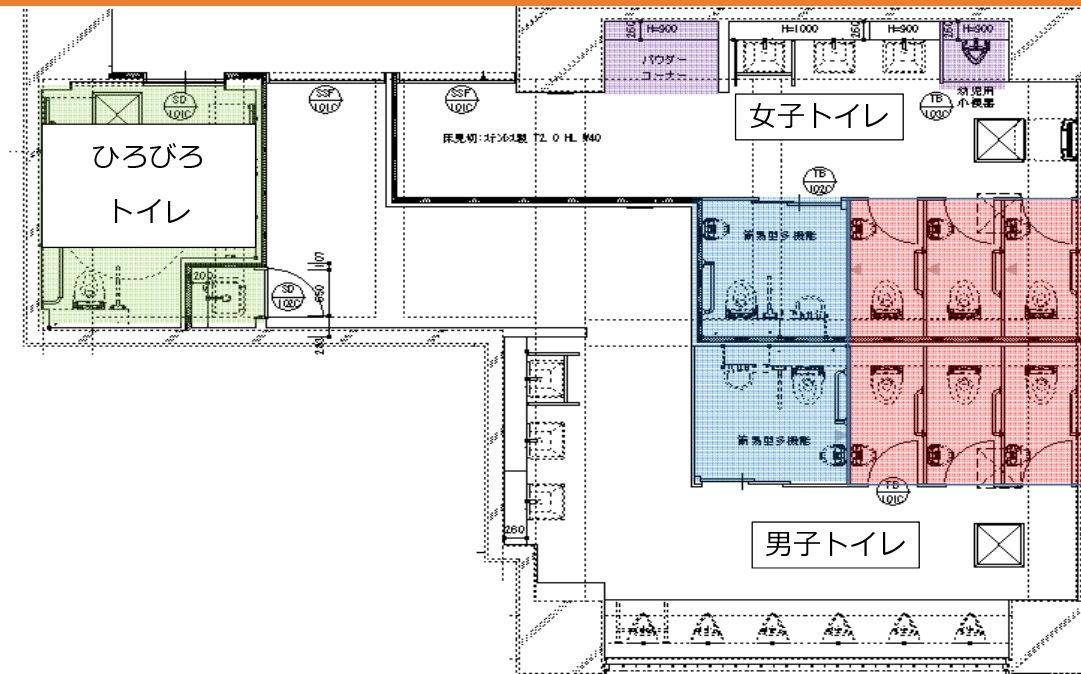

泉中央駅のトイレを改修します。

男女ブース内 大便器の洋式化

<整備内容>

- ・洗浄便座 ・手すり
- ・ベビーチェア ・便座クリーナー 他

ひろびろトイレの最新化

<整備内容>

- ・非常用通報装置 ・手すり
- ・大型ベット ・ベビーチェア
- ・オストメイト対応汚物流し
- ・便座クリーナー 他

ひろびろトイレの分散化

ひろびろトイレの利用集中を分散するため、車椅子の方・オストメイトの方もご利用いただける便房を男女トイレ内に各1ヶ所設置します。

<整備内容>

- ・オストメイト
- ・ベビーチェア 他

※写真は改修するイメージです。

女子トイレ内に幼児用小便器・ パウダースペースの設置

幼児用小便器

パウダーコーナー