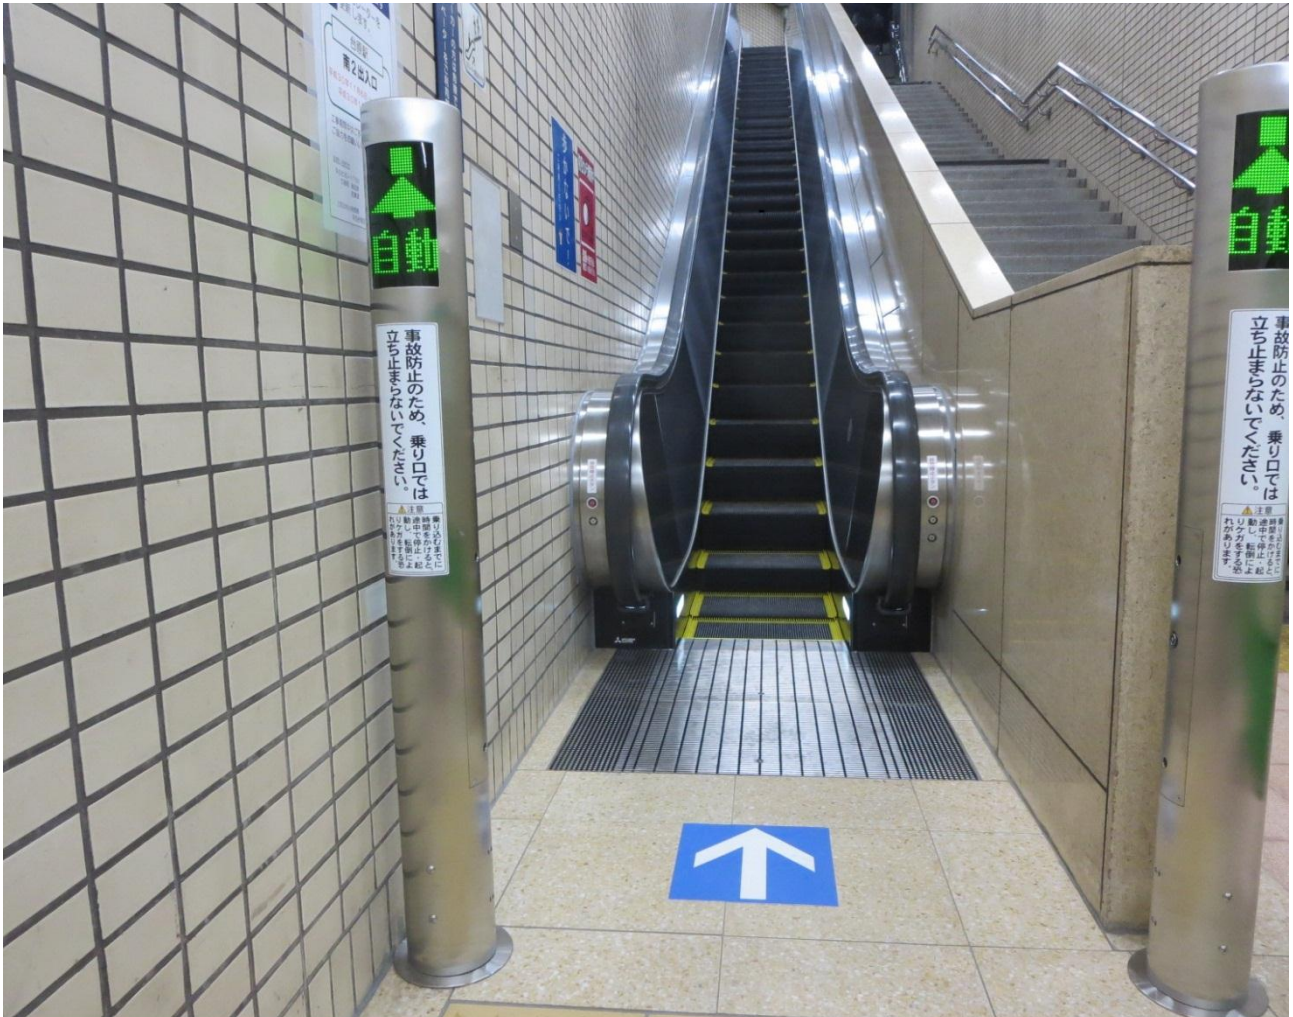

地下鉄南北線台原駅エスカレーター使用開始のお知らせ

地下鉄南北線台原駅南2出入口の上りエスカレーターは、平成30年12月19日（水）からお使いいただけるようになりました。工事期間中ご迷惑をおかけいたしました。

エスカレーターは手すりにつかまり、立ち止まってご利用ください。