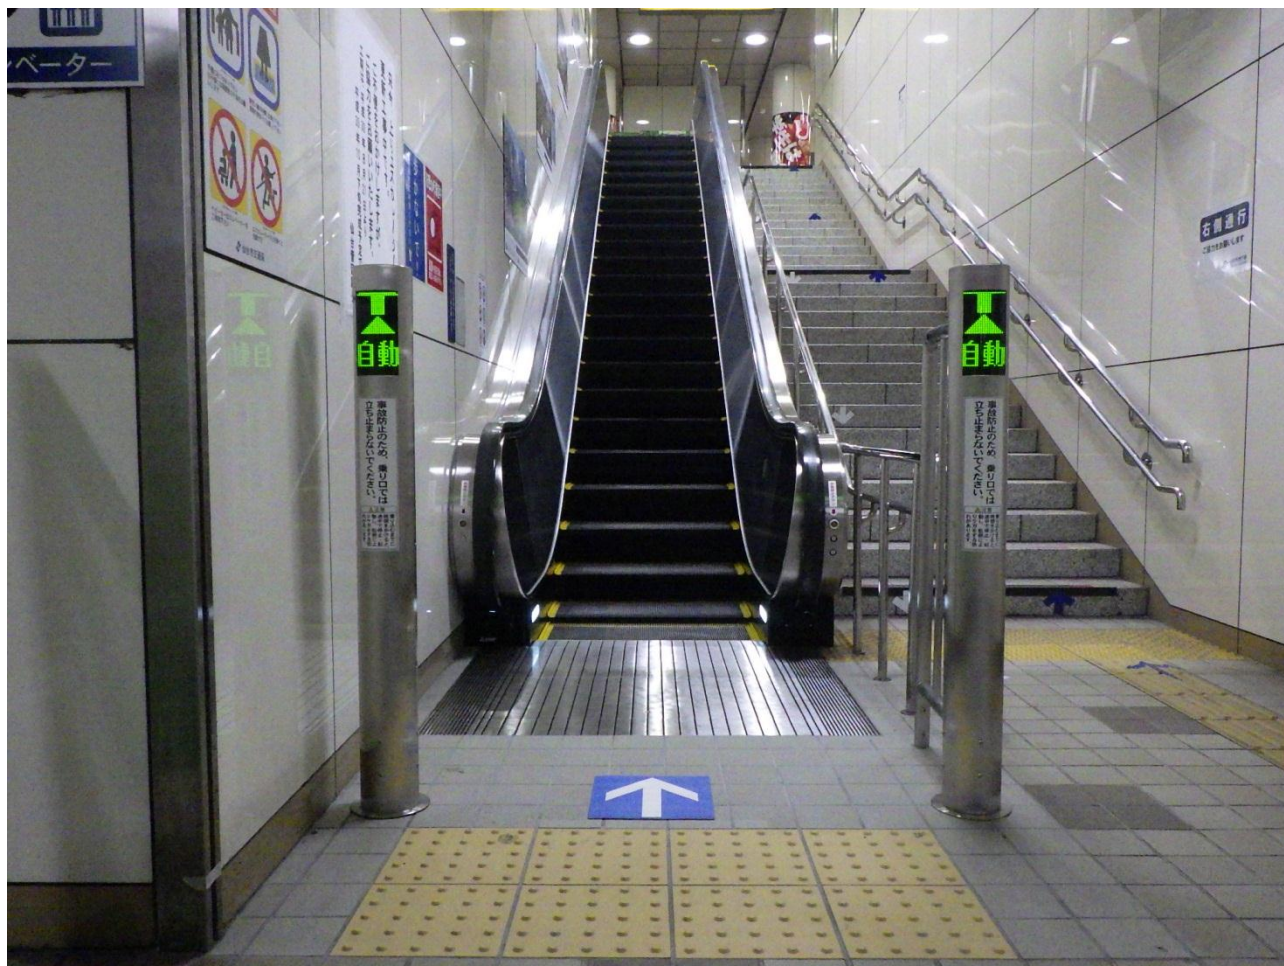

地下鉄長町駅エスカレーター使用開始のお知らせ

地下鉄長町駅地下 2 階ホーム～地下 1 階コンコースへのエスカレーターは、平成 30 年 10 月 20 日（土）からお使いいただけるようになりました。工事期間中ご迷惑をおかけいたしました。

エスカレーターは手すりにつかまり、立ち止まってご利用ください。