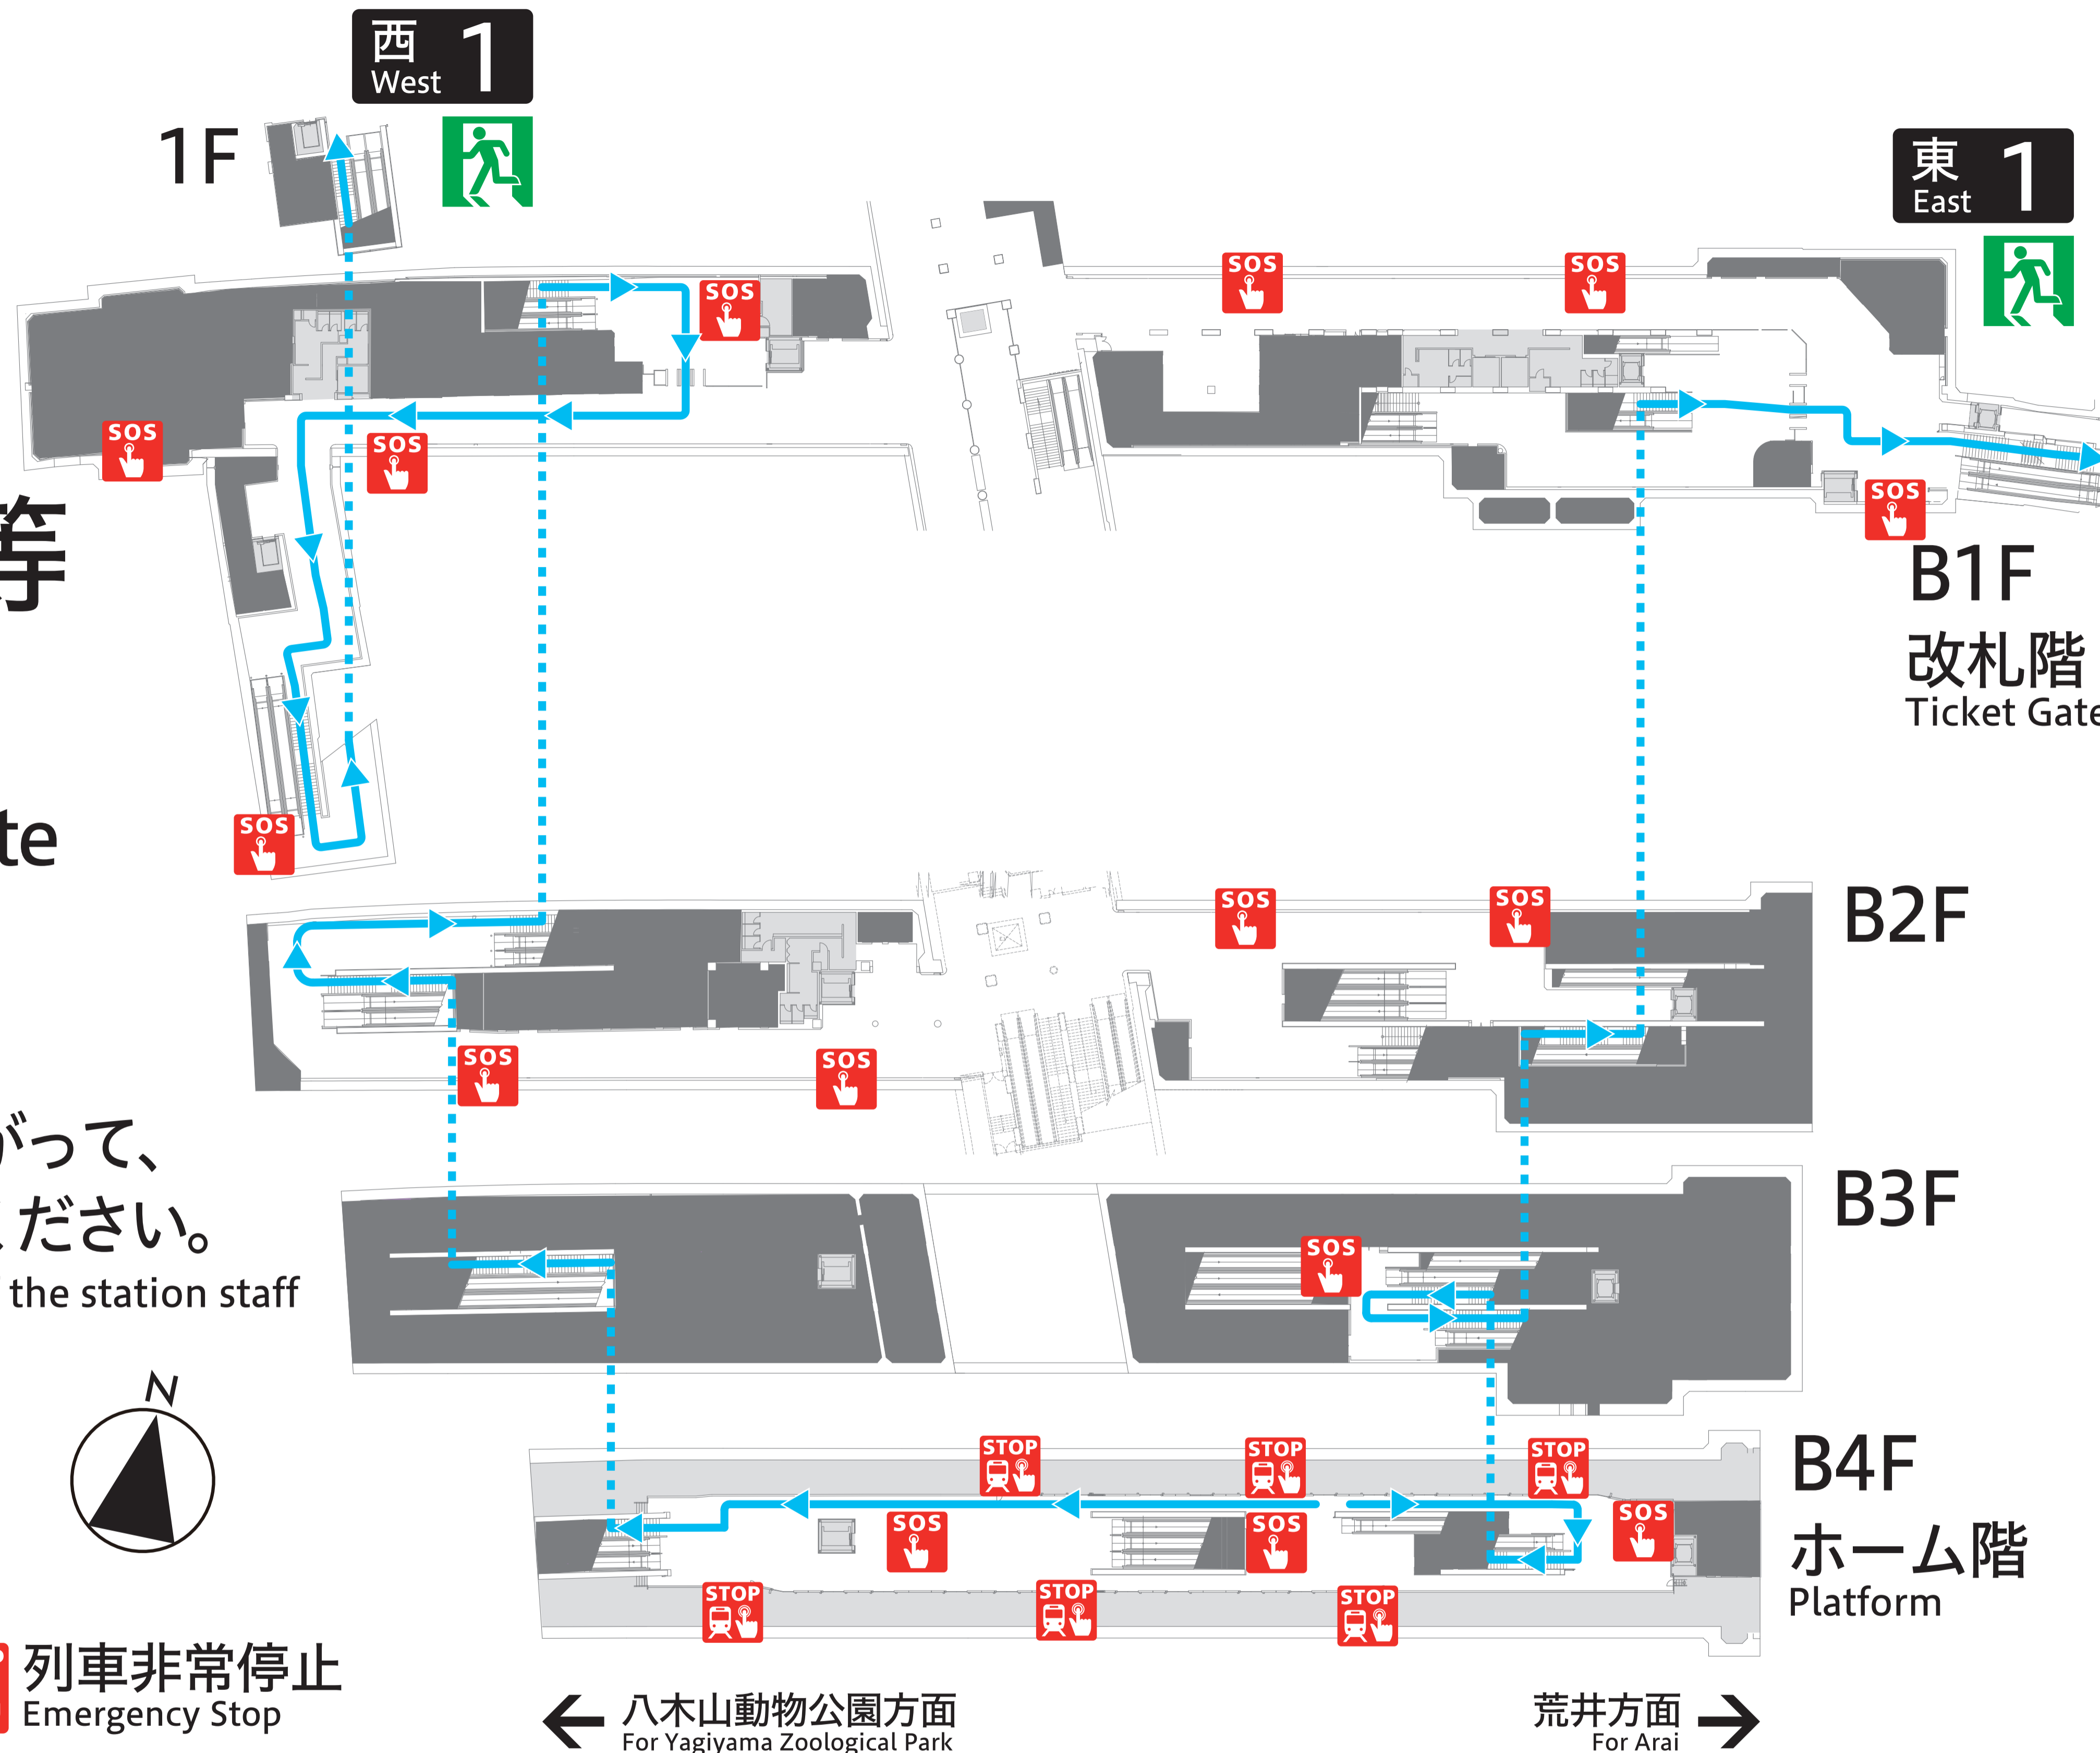

仙台駅 避難経路等 のご案内

Evacuation Route Sendai Sta.

火災等の場合は
駅務員の誘導にしたがって、
落ち着いて避難してください。

Please follow the directions of the station staff
and calmly evacuate.

← 避難経路
Evacuation Route

SOS 火災報知器
Fire Alarm

STOP 列車非常停止
Emergency Stop

← 八木山動物公園方面
For Yagiya Zoological Park

荒井方面 →
For Arai

■ 火災発生時に使用する車両搭載装置
Fire Equipment On-board a Train

避難方向
Evacuation Route

避難方向
Evacuation Route

SOS 非常通報装置
Emergency Intercom

SOS 消火器
Fire Extinguisher