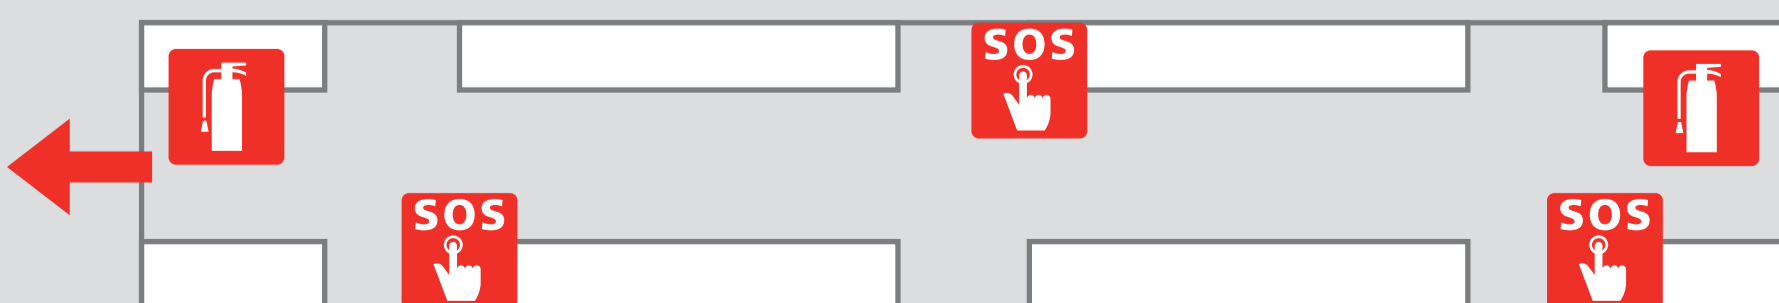

仙台駅 避難経路等 のご案内

Evacuation Route Sendai Sta.

火災等の場合は
駅務員の誘導にしたがって、
落ち着いて避難してください。

Please follow the directions of the station staff
and calmly evacuate.

← 避難経路
Evacuation Route

SOS 火災報知器
Fire Alarm

STOP 列車非常停止
Emergency Stop

← 八木山動物公園方面
For Yagiya Zoological Park

荒井方面 →
For Arai

■ 火災発生時に使用する車両搭載装置
Fire Equipment On-board a Train

避難方向
Evacuation Route

避難方向
Evacuation Route

SOS 非常通報装置
Emergency Intercom

SOS 消火器
Fire Extinguisher