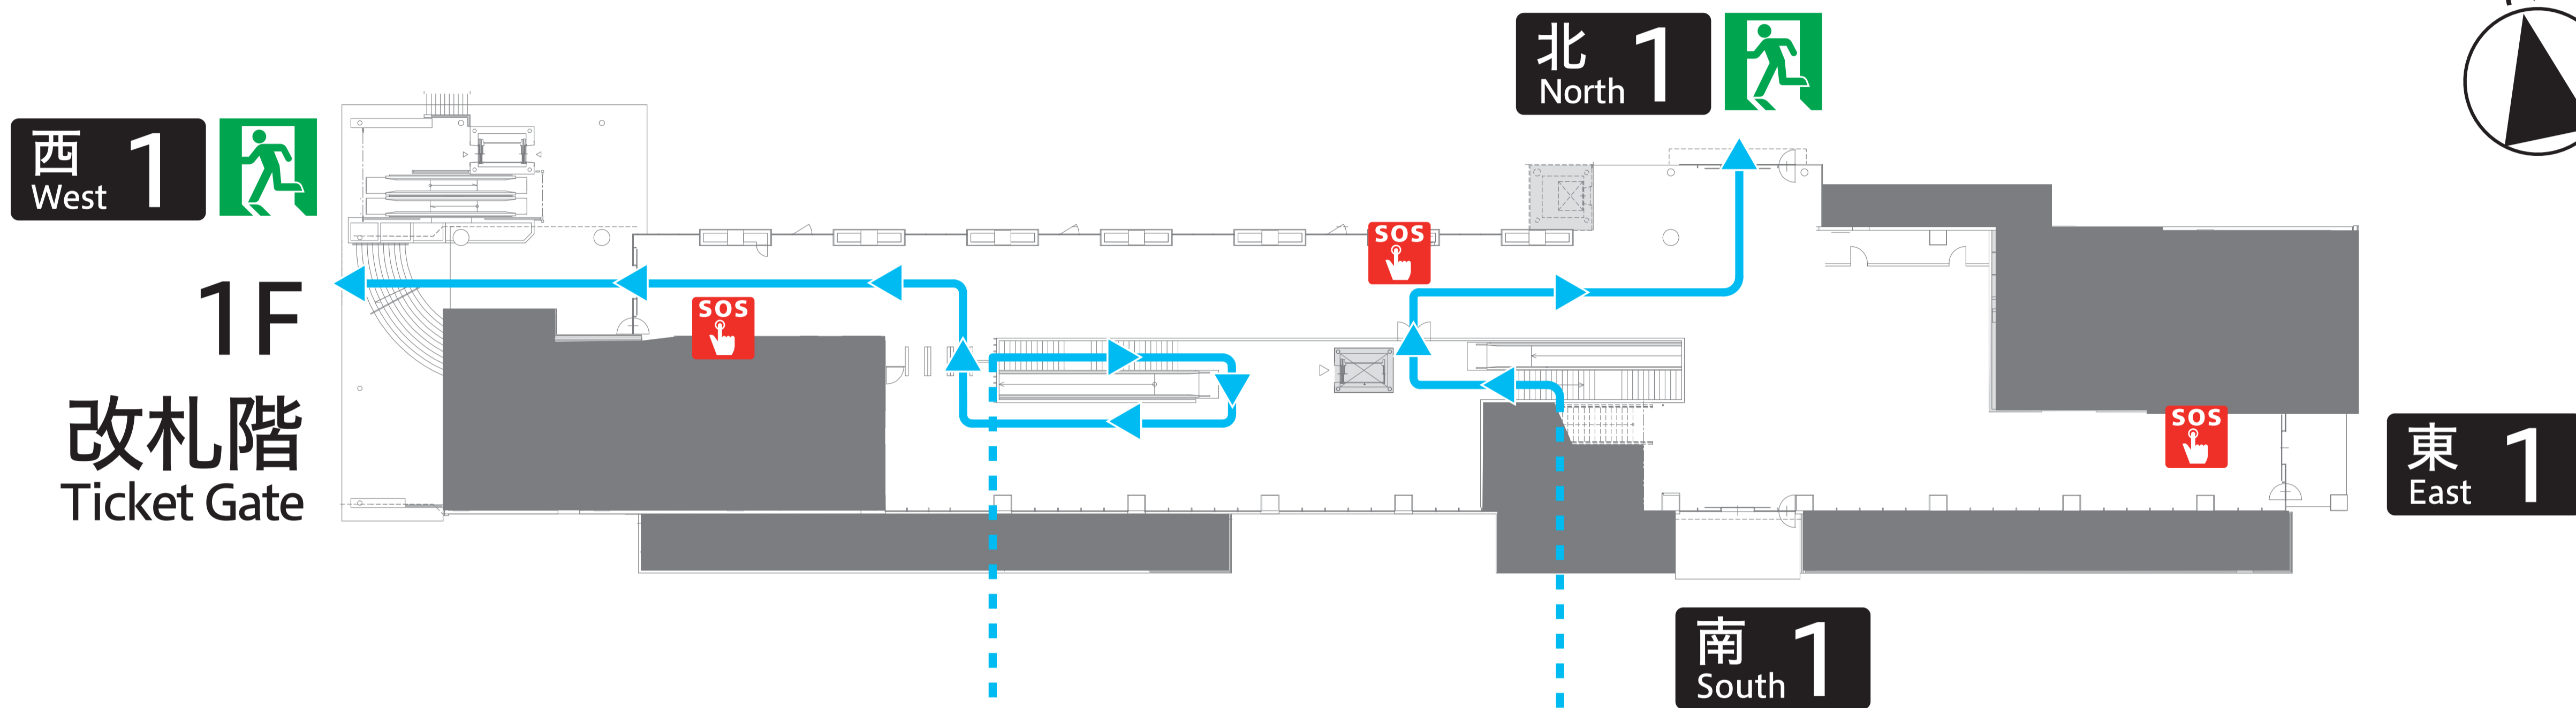

国際センター駅 避難経路等のご案内

Evacuation Route International Center Sta.

火災等の場合は駅務員の誘導にしたがって、落ち着いて避難してください。
Please follow the directions of the station staff and calmly evacuate.

- 避難経路
Evacuation Route
- 火災報知器
Fire Alarm
- 列車非常停止
Emergency Stop

← 八木山動物公園方面
For Yagiyama Zoological Park

仙台・荒井方面 →
For Sendai, Arai

■ 火災発生時に使用する車両搭載装置
Fire Equipment On-board a Train