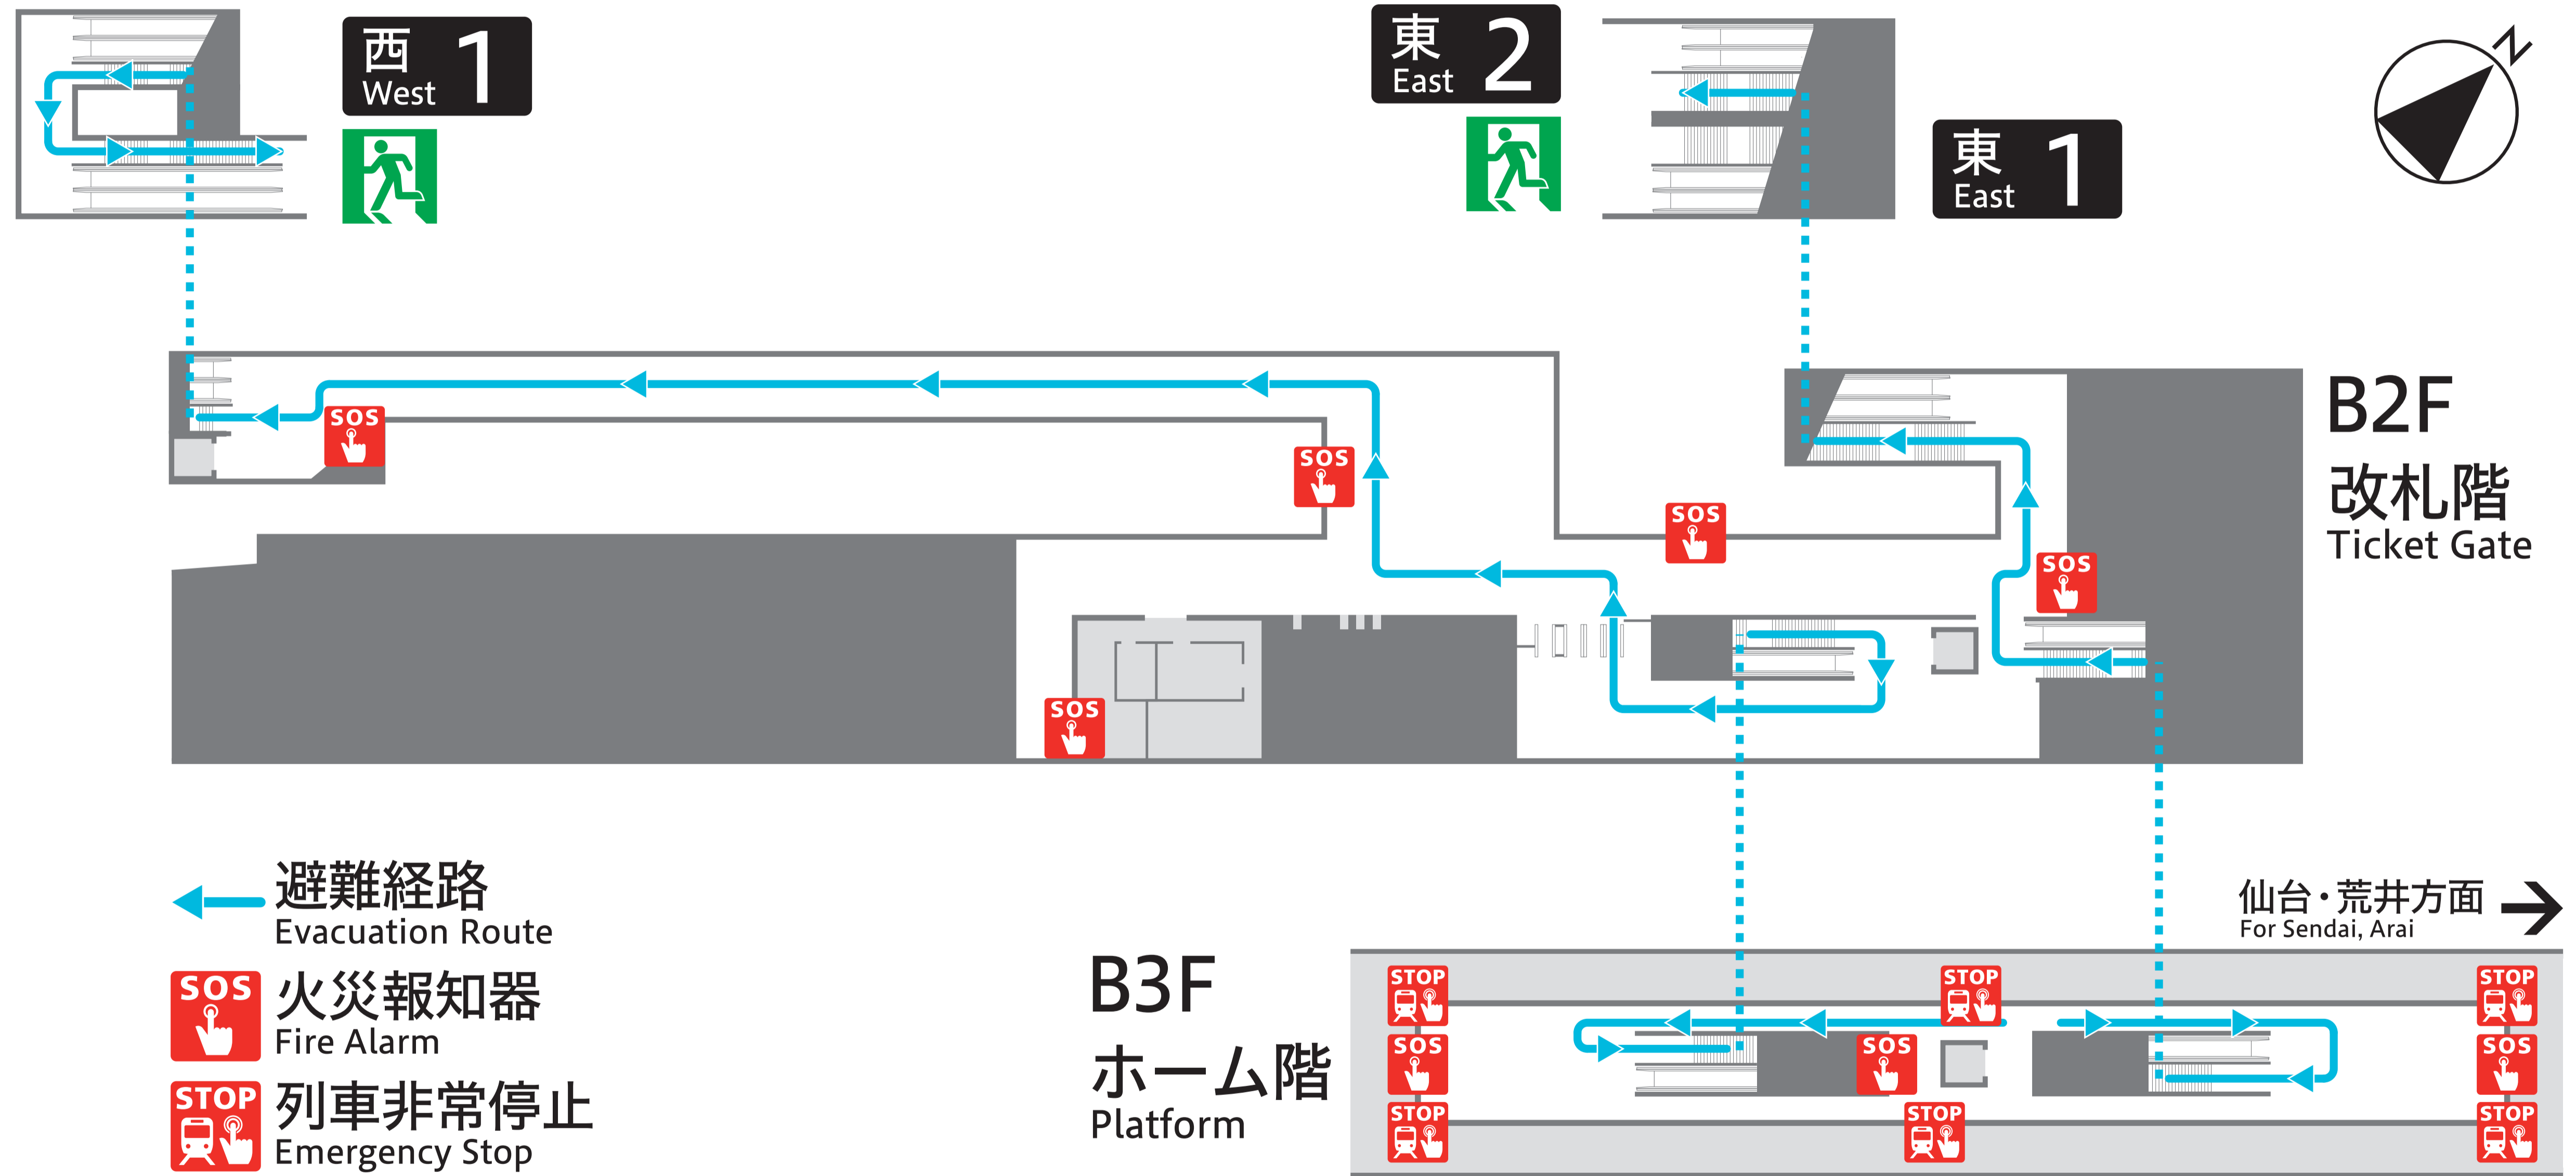

# 八木山動物公園駅 避難経路等のご案内

## Evacuation Route Yagiyama Zoological Park Sta.

火災等の場合は駅務員の誘導にしたがって、落ち着いて避難してください。  
Please follow the directions of the station staff and calmly evacuate.

■ 火災発生時に使用する車両搭載装置  
Fire Equipment On-board a Train