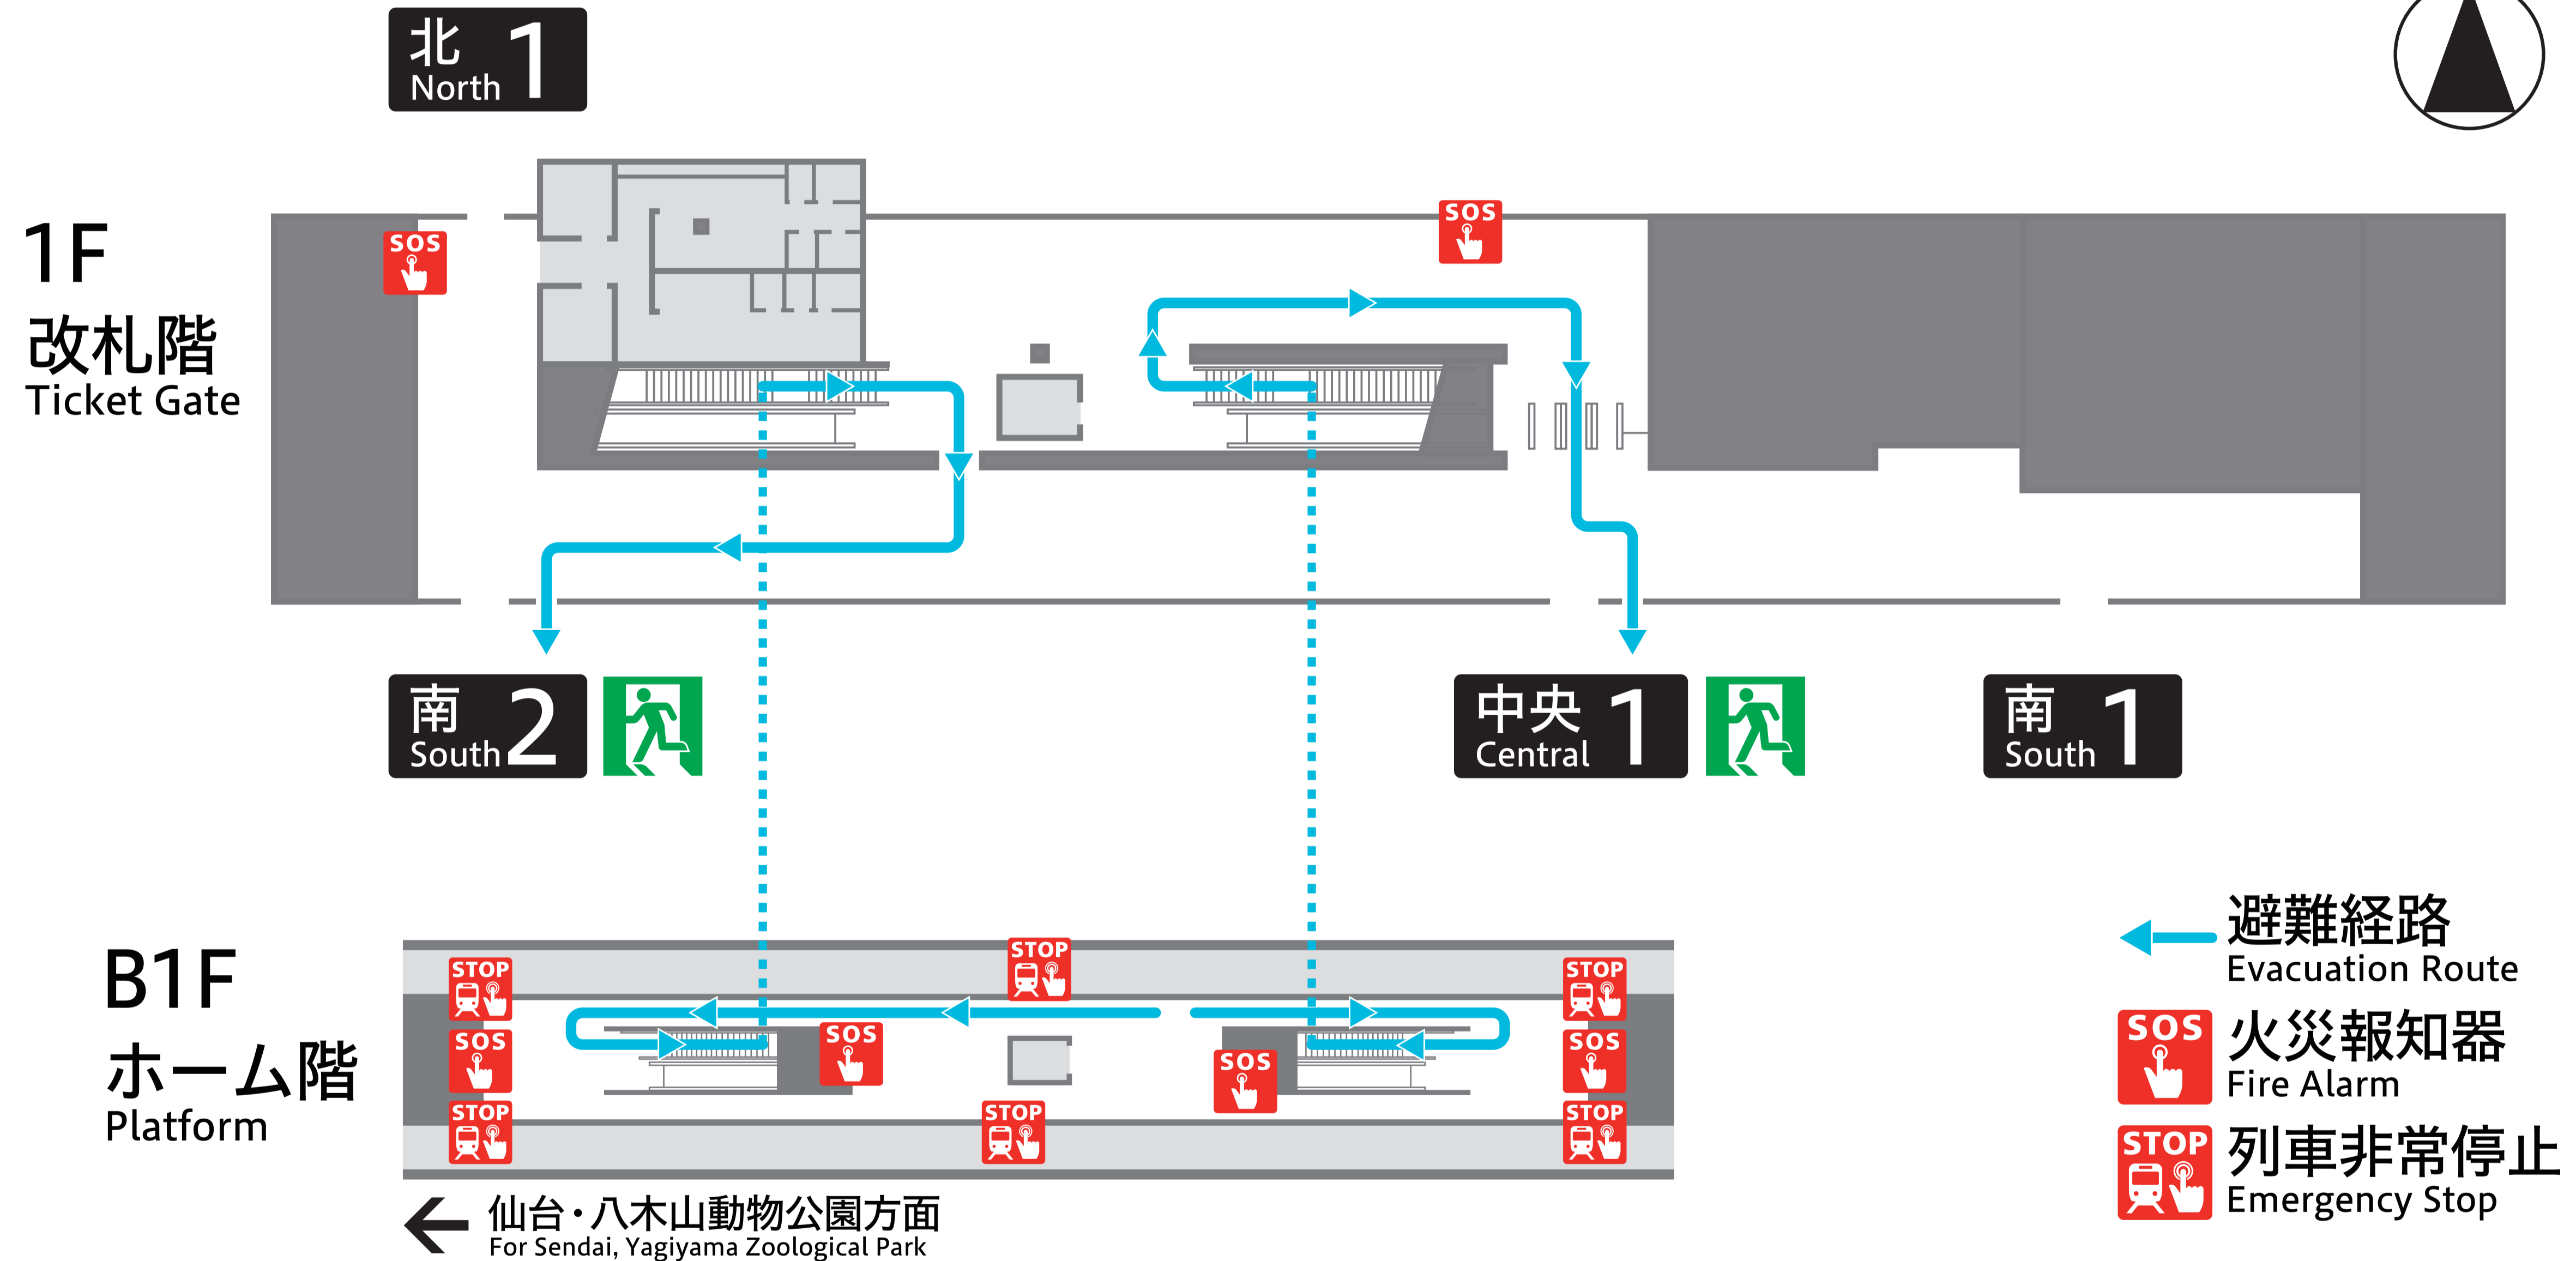

荒井駅 避難経路等のご案内

Evacuation Route Arai Sta.

火災等の場合は駅務員の誘導にしたがって、落ち着いて避難してください。
Please follow the directions of the station staff and calmly evacuate.

火災発生時に使用する車両搭載装置

Fire Equipment On-board a Train