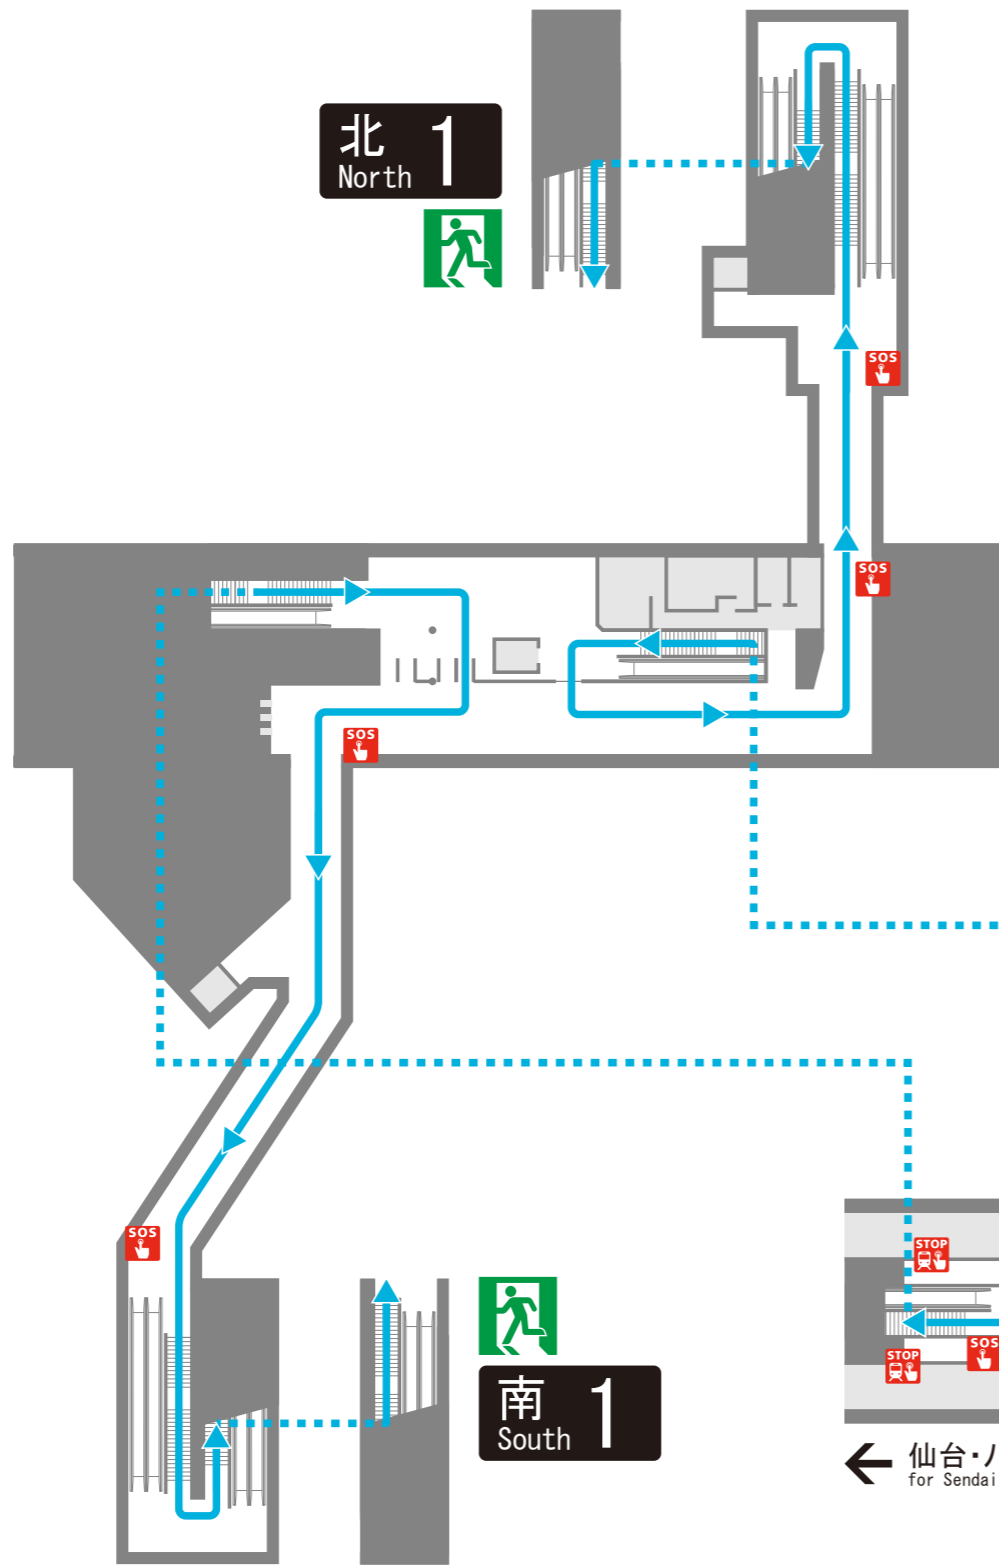

六丁の目駅 避難経路等ご案内

Evacuation Route Rokuchonome Sta.

火災等の場合は駅務員の誘導にしたがって、
落ち着いて避難してください。
Please follow the directions of the station staff and calmly evacuate.

B1F
改札階
Ticket Gate

- 避難経路
Evacuation Route
- 火災報知器
Fire Alarm
- 列車非常停止
Emergency Stop

B3F
ホーム階
Platform

← 仙台・八木山動物公園方面
for Sendai-Yagiyama Zoological Park

荒井方面 →
for Arai

■ 火災発生時に使用する車両搭載装置
Fire Equipment On-board a Train

避難方向
Evacuation Route

避難方向
Evacuation Route

非常通報装置
Emergency Intercom

消火器
Fire Extinguisher