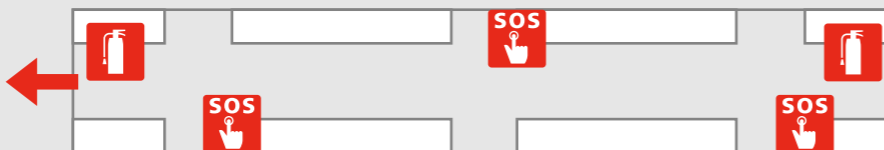

B1F
改札階
Ticket Gate

- 避難経路
  Evacuation Route
- 火災報知器
  Fire Alarm
- 列車非常停止
  Emergency Stop

B3F
ホーム階
Platform

← 仙台・八木山動物公園方面
for Sendai-Yagiyama Zoological Park

荒井方面 →
for Arai

■ 火災発生時に使用する車両搭載装置
Fire Equipment On-board a Train

避難方向
Evacuation Route