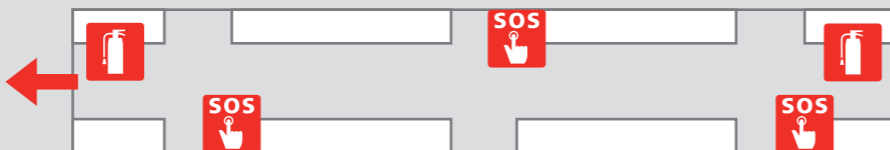

■ 火災発生時に使用する車両搭載装置
Fire Equipment On-board a Train

避難方向
Evacuation Route