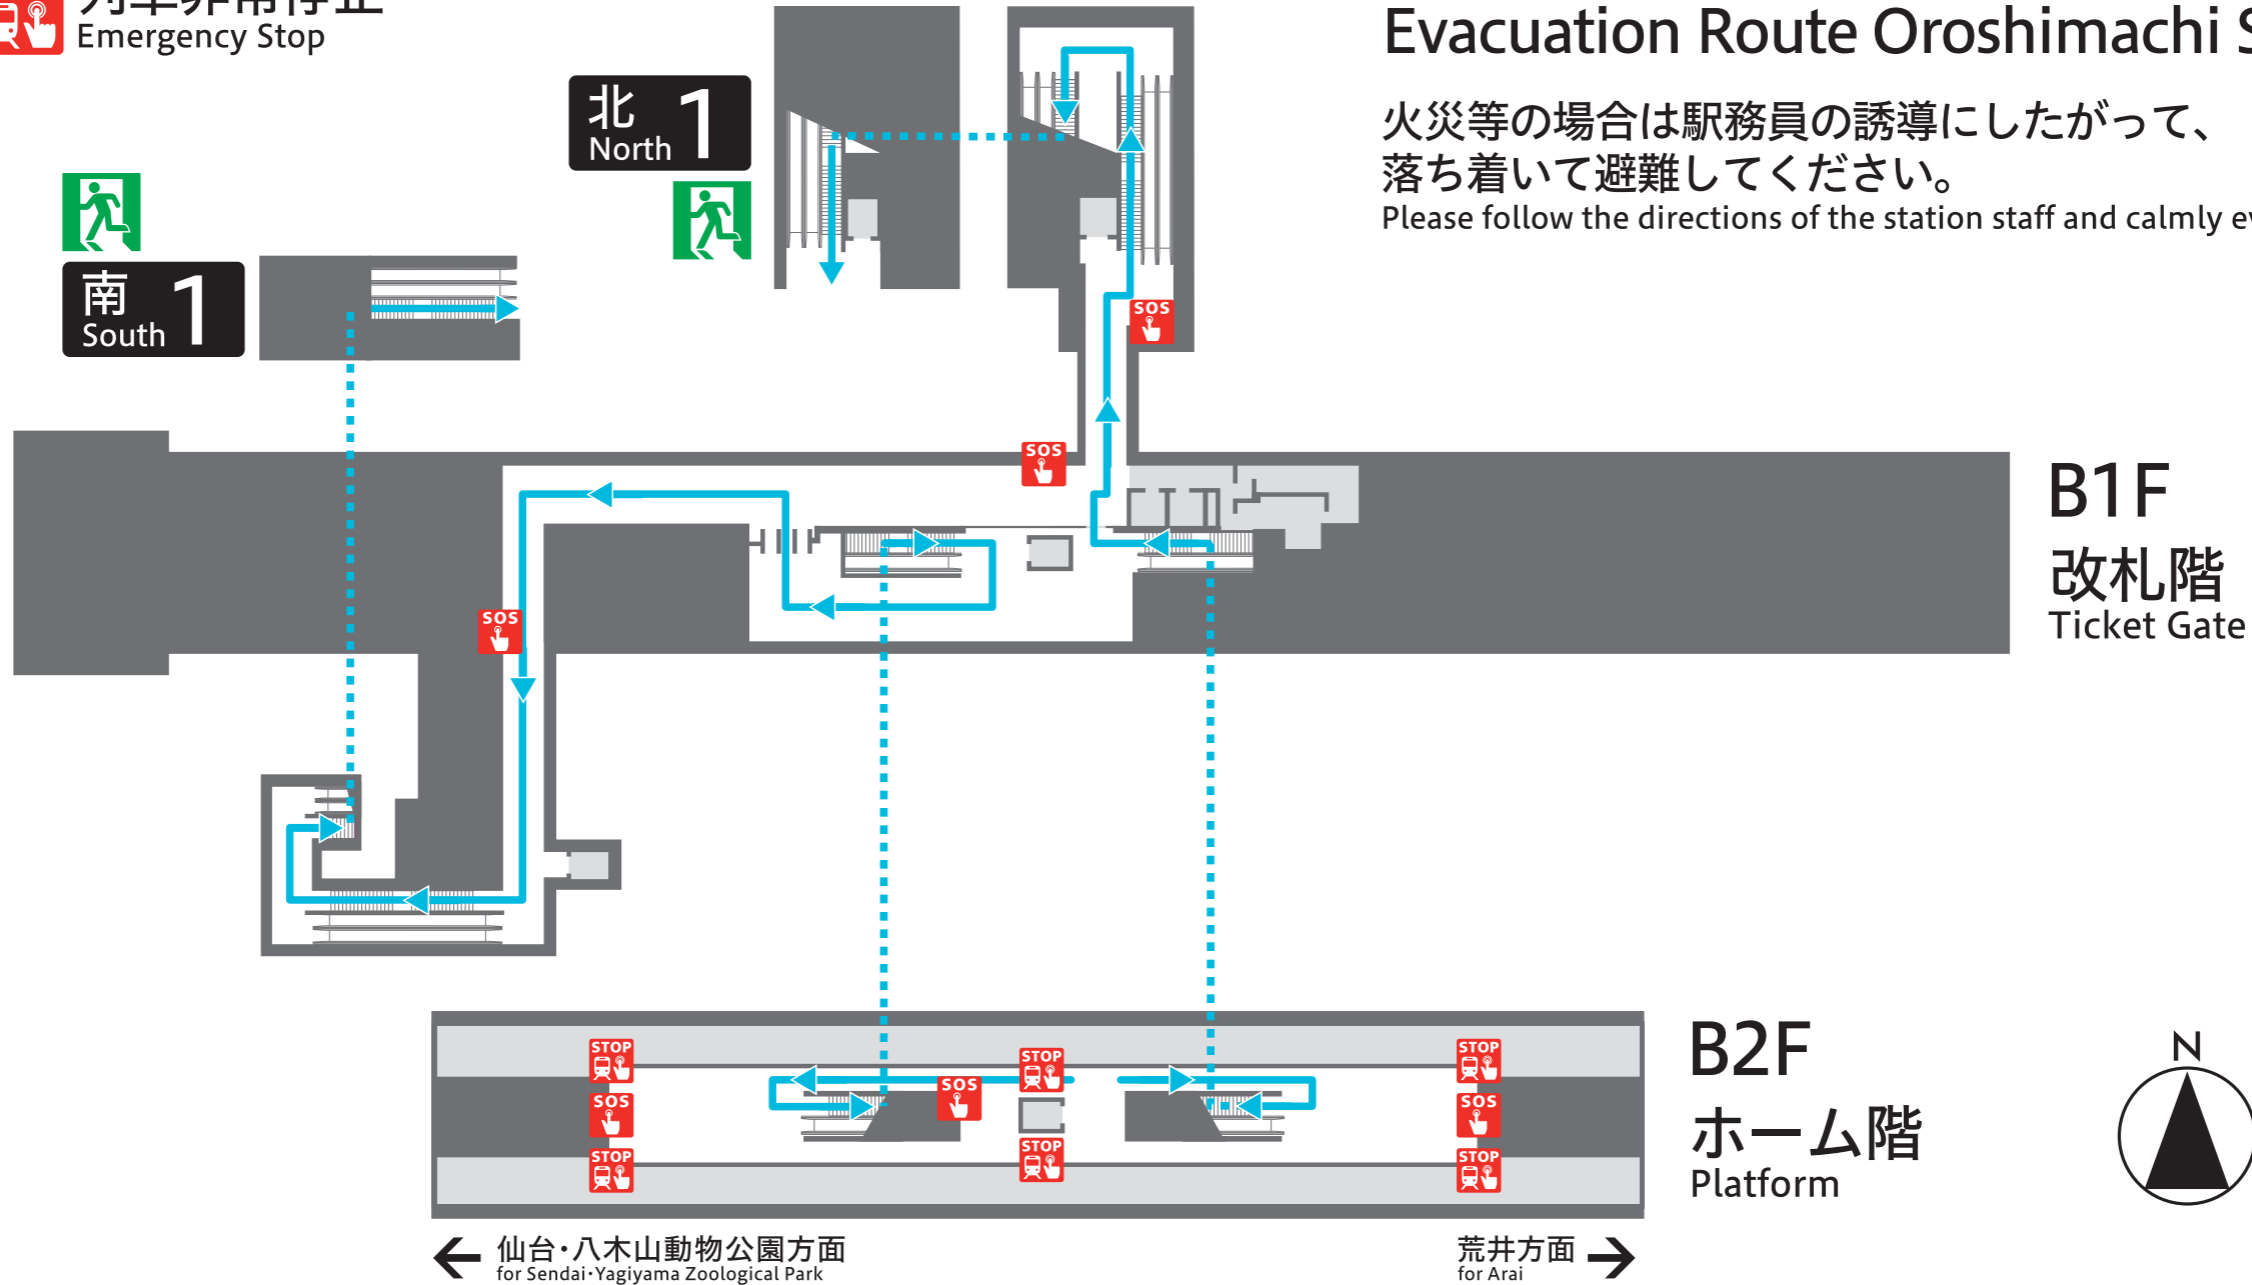

# 卸町駅 避難経路等ご案内

## Evacuation Route Oroshimachi Sta.

火災等の場合は駅務員の誘導にしたがって、  
落ち着いて避難してください。  
Please follow the directions of the station staff and calmly evacuate.

← 避難経路  
Evacuation Route

SOS 火災報知器  
Fire Alarm

STOP 列車非常停止  
Emergency Stop

■ 火災発生時に使用する車両搭載装置  
Fire Equipment On-board a Train

避難方向  
Evacuation Route

避難方向  
Evacuation Route

SOS 非常通報装置  
Emergency Intercom

消火器  
Fire Extinguisher