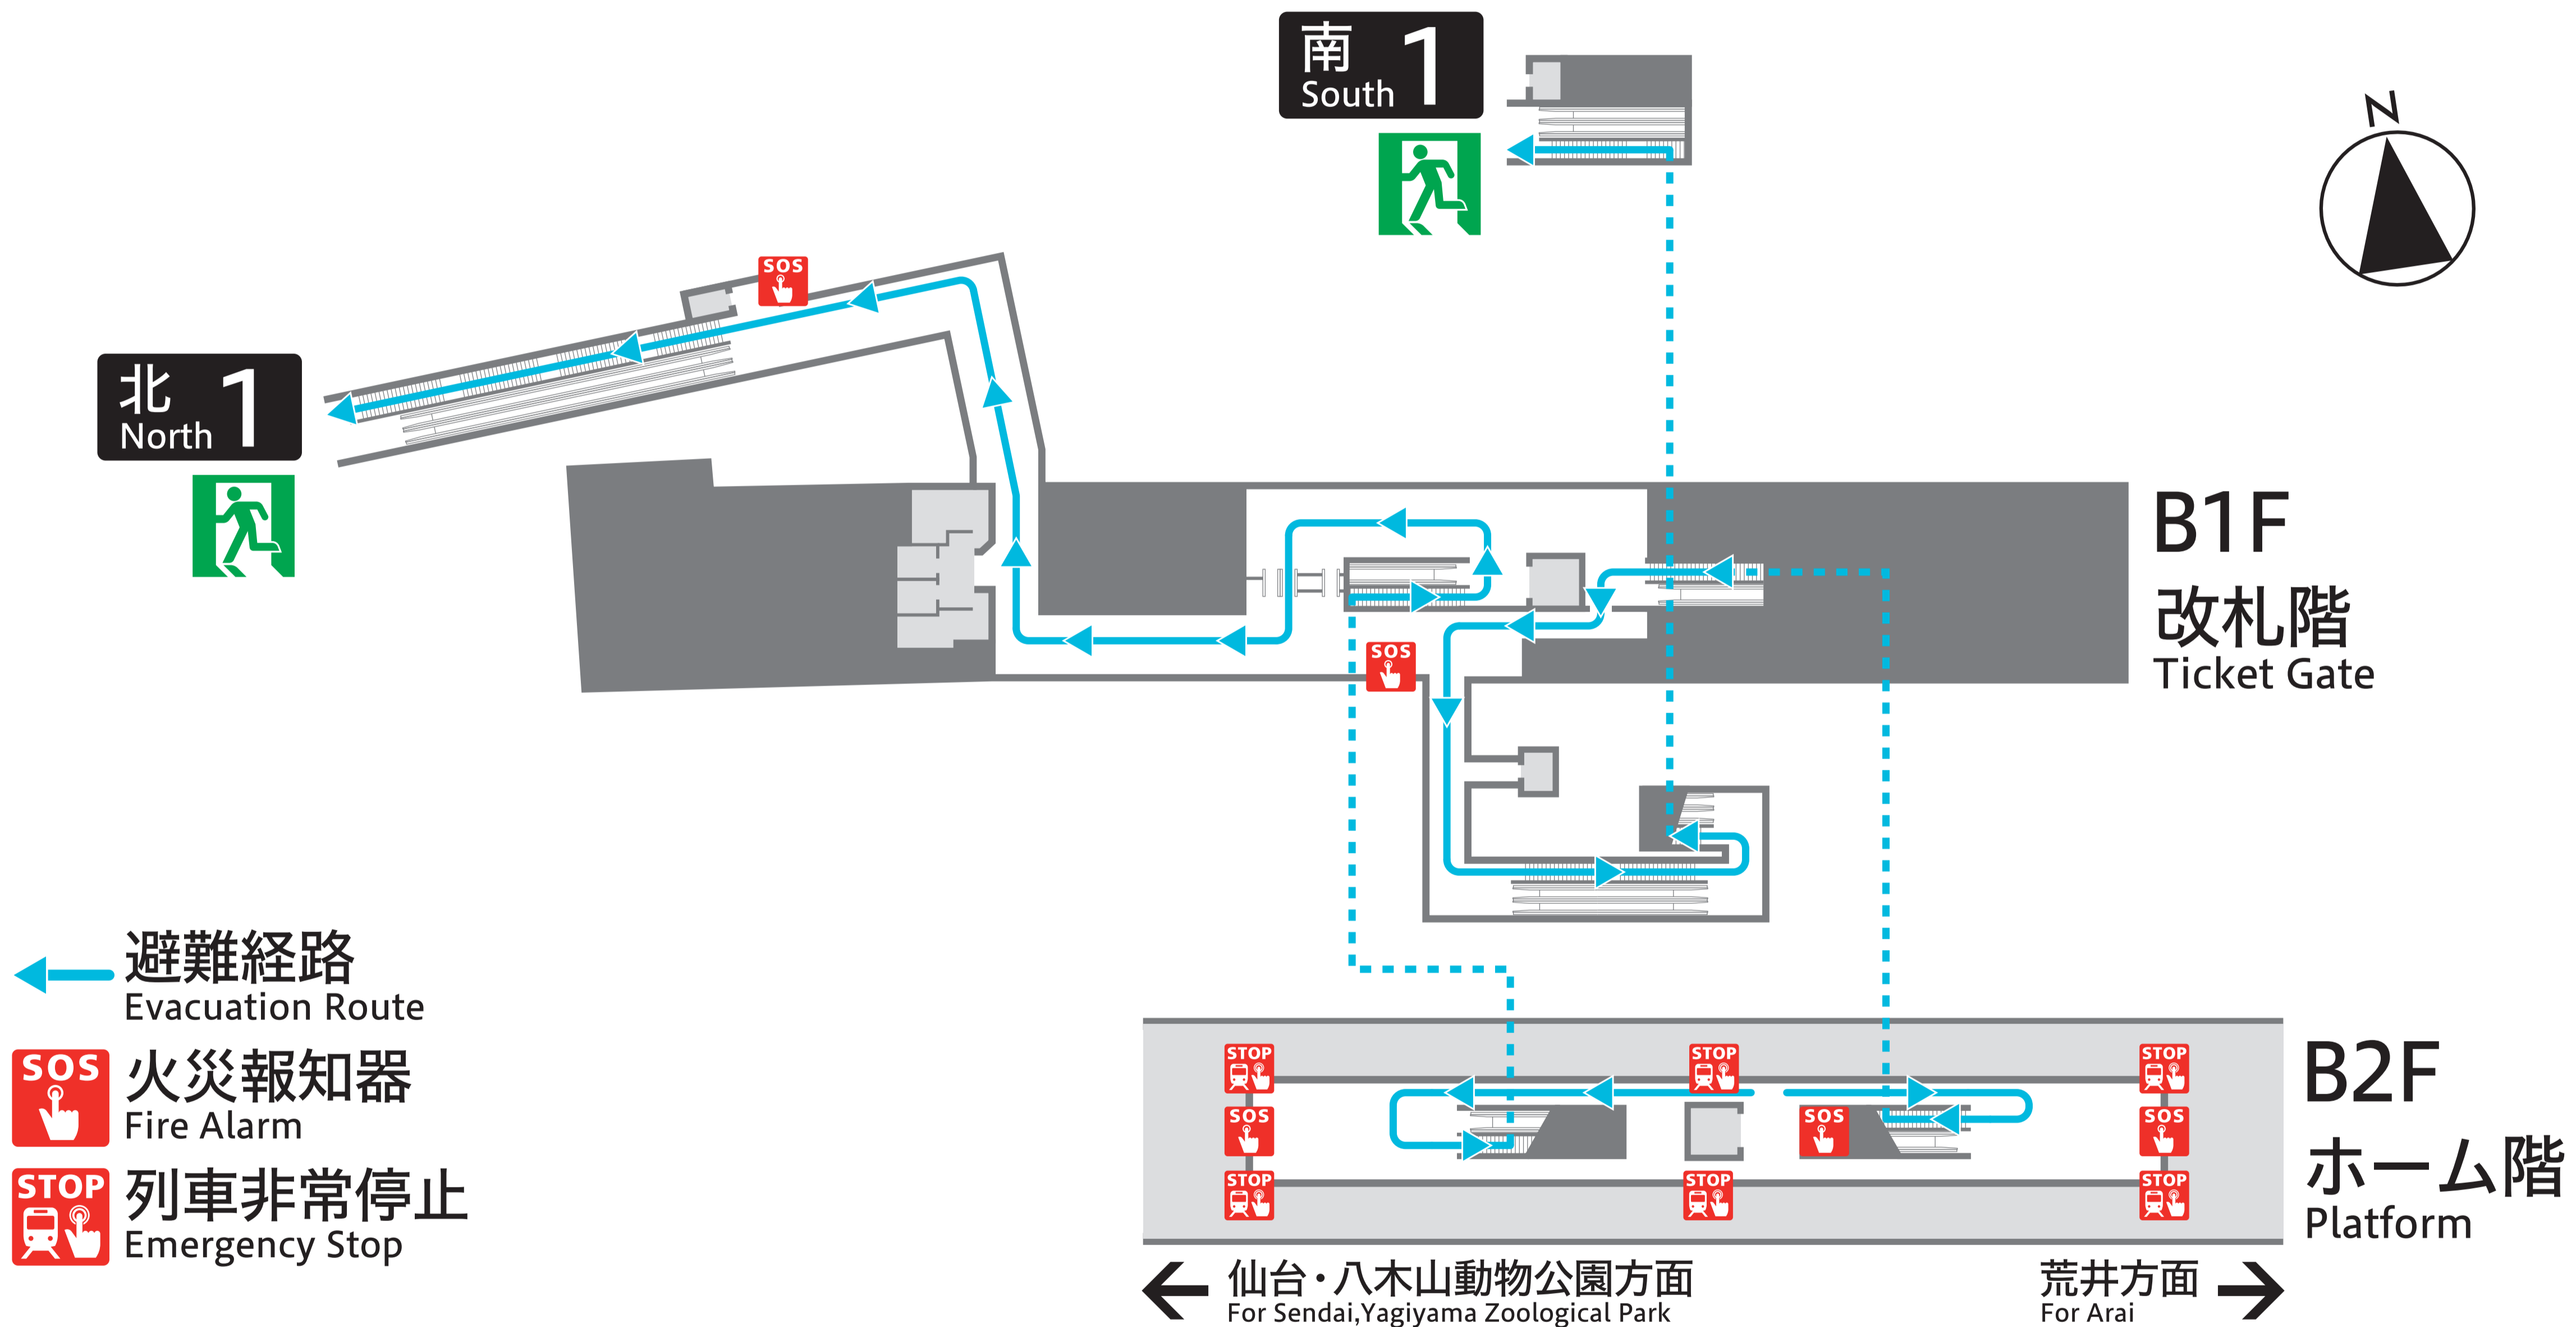

# 薬師堂駅 避難経路等のご案内

## Evacuation Route Yakushido Sta.

火災等の場合は駅務員の誘導にしたがって、落ち着いて避難してください。  
Please follow the directions of the station staff and calmly evacuate.

### ■ 火災発生時に使用する車両搭載装置

#### Fire Equipment On-board a Train