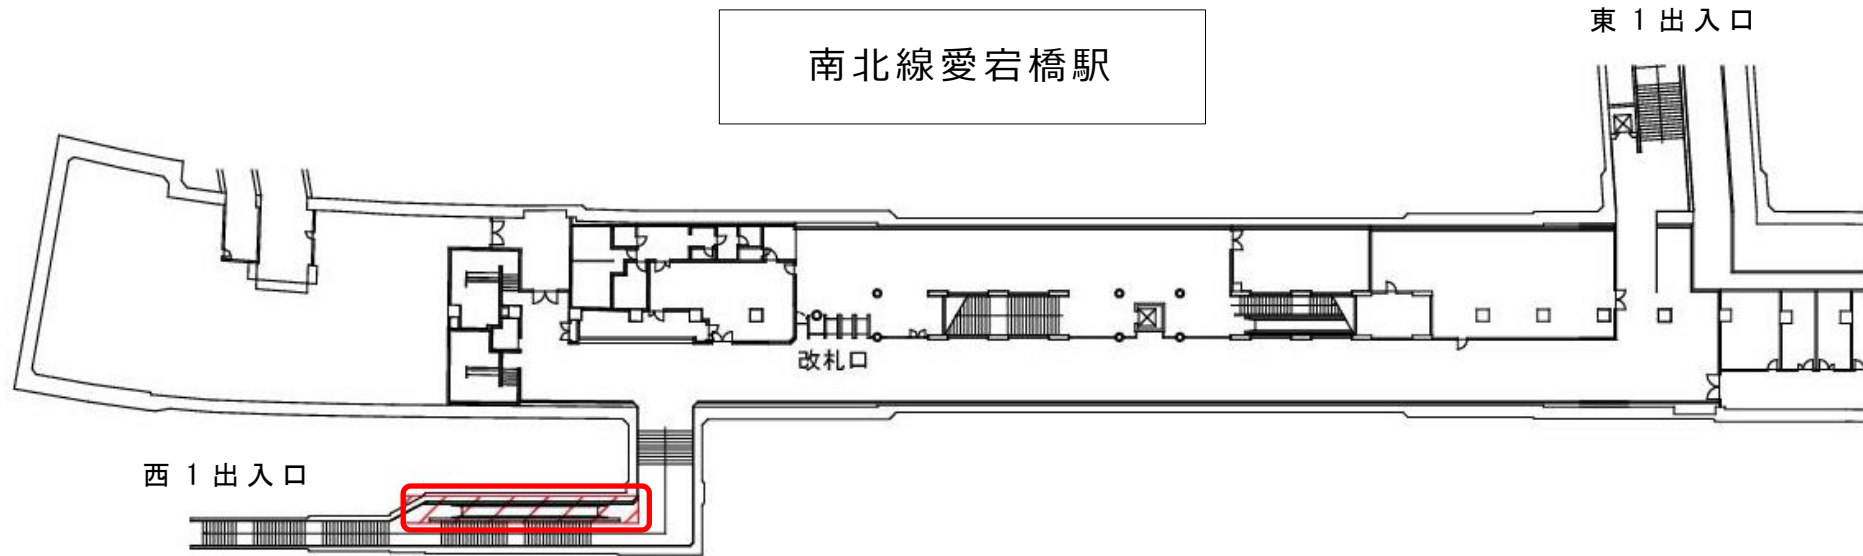

地下鉄愛宕橋駅のエスカレーター運転中止のお知らせ

南北線愛宕橋駅西 1 出入口のエスカレーターは、故障のため運転を中止しており、復旧までにはしばらく時間がかかる見込みです。

お客様には大変ご迷惑をお掛けしておりますが、ご理解のほどよろしくお願いいたします。

東北学院大学土樋キャンパス・愛宕大橋方面