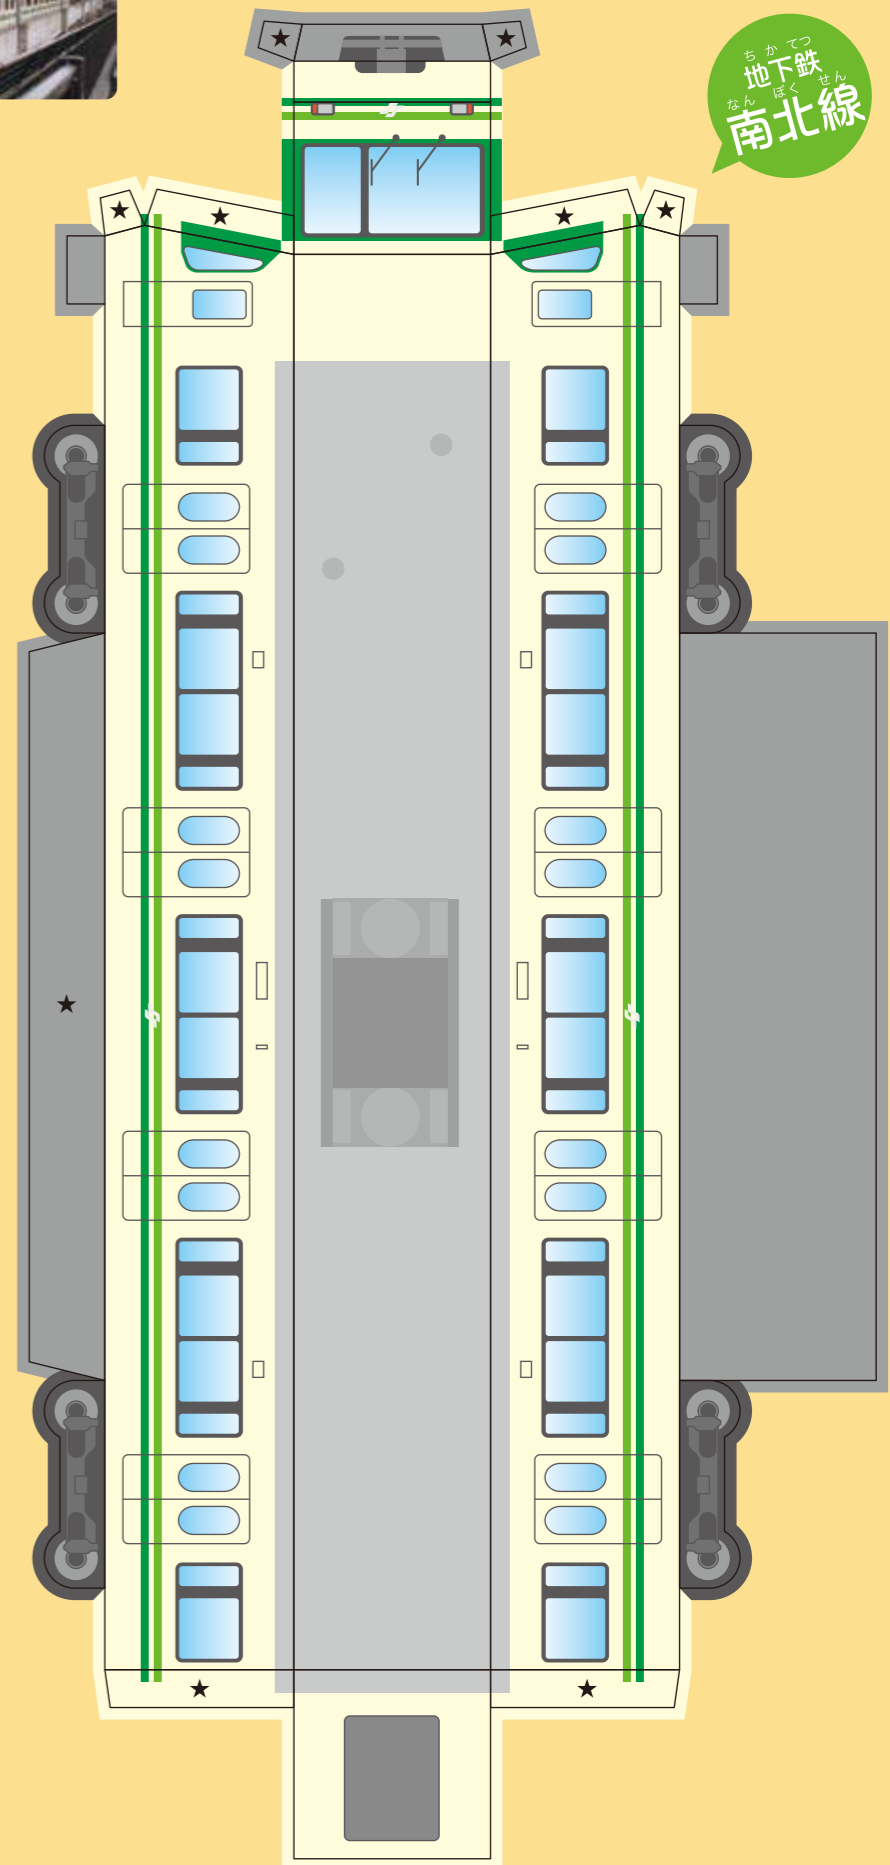

つく あそ

作って遊ぼう!

せん だい し ち か てつ

仙台市地下鉄ペーパークラフト

なん ぼく せん さい
南北線は25歳になりました。
とう ざい せん へい せい ねん ど
東西線は平成27年度に、
かい きょう よう てい
開業予定です!

ち か てつ
地下鉄
なん ぼく せん
南北線

★: のりしろ

ち か てつ
地下鉄
とう ざい せん
東西線

約1/110スケール