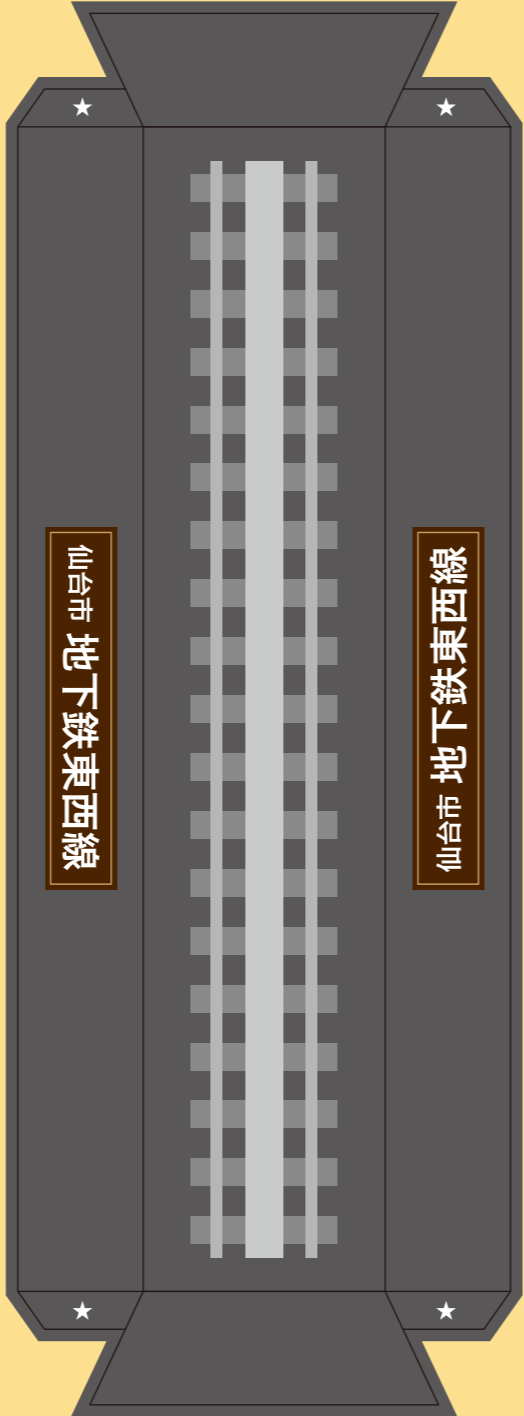

つく あそ

作って遊ぼう!

せん だい し ち か てつ

仙台市地下鉄ペーパークラフト

なん ぼく せん さい
南北線は25歳になりました。
とう ざい せん へい せい ねん ど
東西線は平成27年度に、
かい きょう よう てい
開業予定です!

ち か てつ
地下鉄
なん ぼく せん
南北線

★: のりしろ

ち か てつ
地下鉄
とう ざい せん
東西線

約1/110スケール