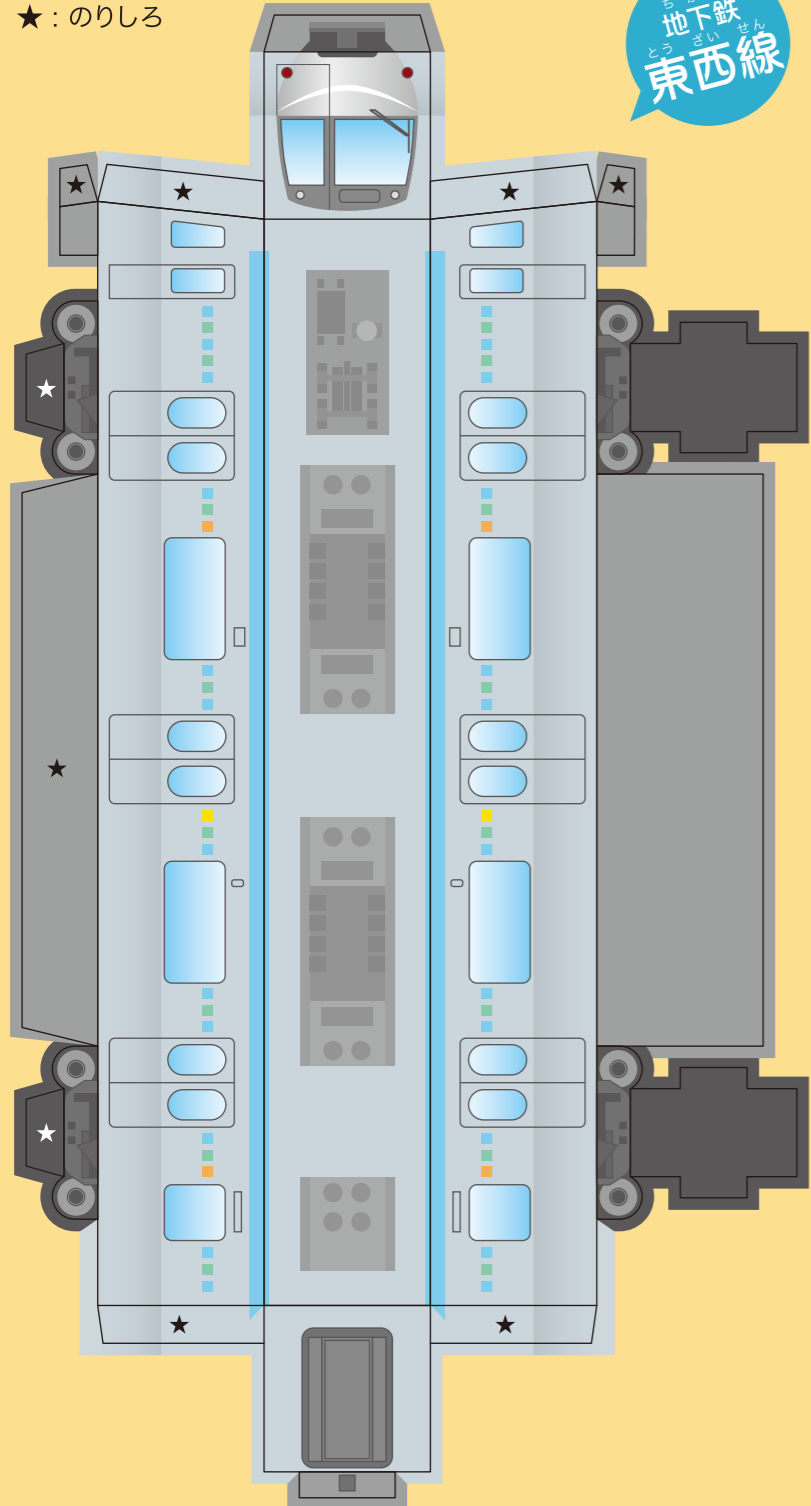

つく あそ

作って遊ぼう!

せん だい し ち か てつ

仙台市地下鉄ペーパークラフト

なん ぼく せん さい
南北線は25歳になりました。
とう ざい せん へい せい ねん ど
東西線は平成27年度に、
かい きょう よう てい
開業予定です!

ち か てつ
地下鉄
なん ぼく せん
南北線

★: のりしろ

ち か てつ
地下鉄
とう ざい せん
東西線

約1/110スケール