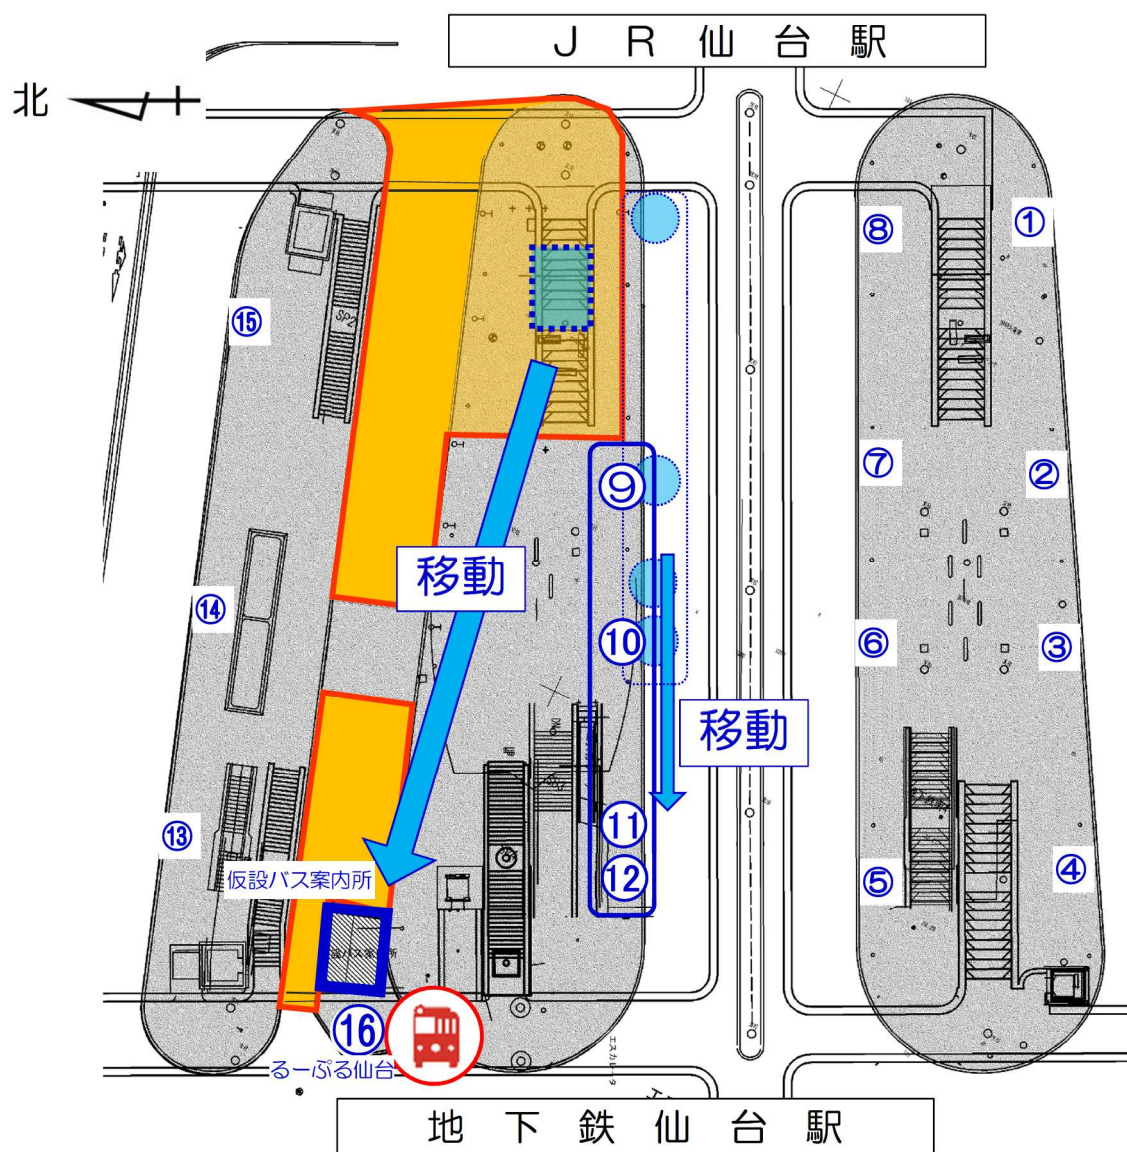

## エスカレーター整備工事のため 仙台市交通局バス案内所と⑬るーぷる仙台 ⑨～⑫のりばが移動します

ご理解・ご協力をお願いいたします。

 : エスカレーター整備工事に伴う工事ヤード