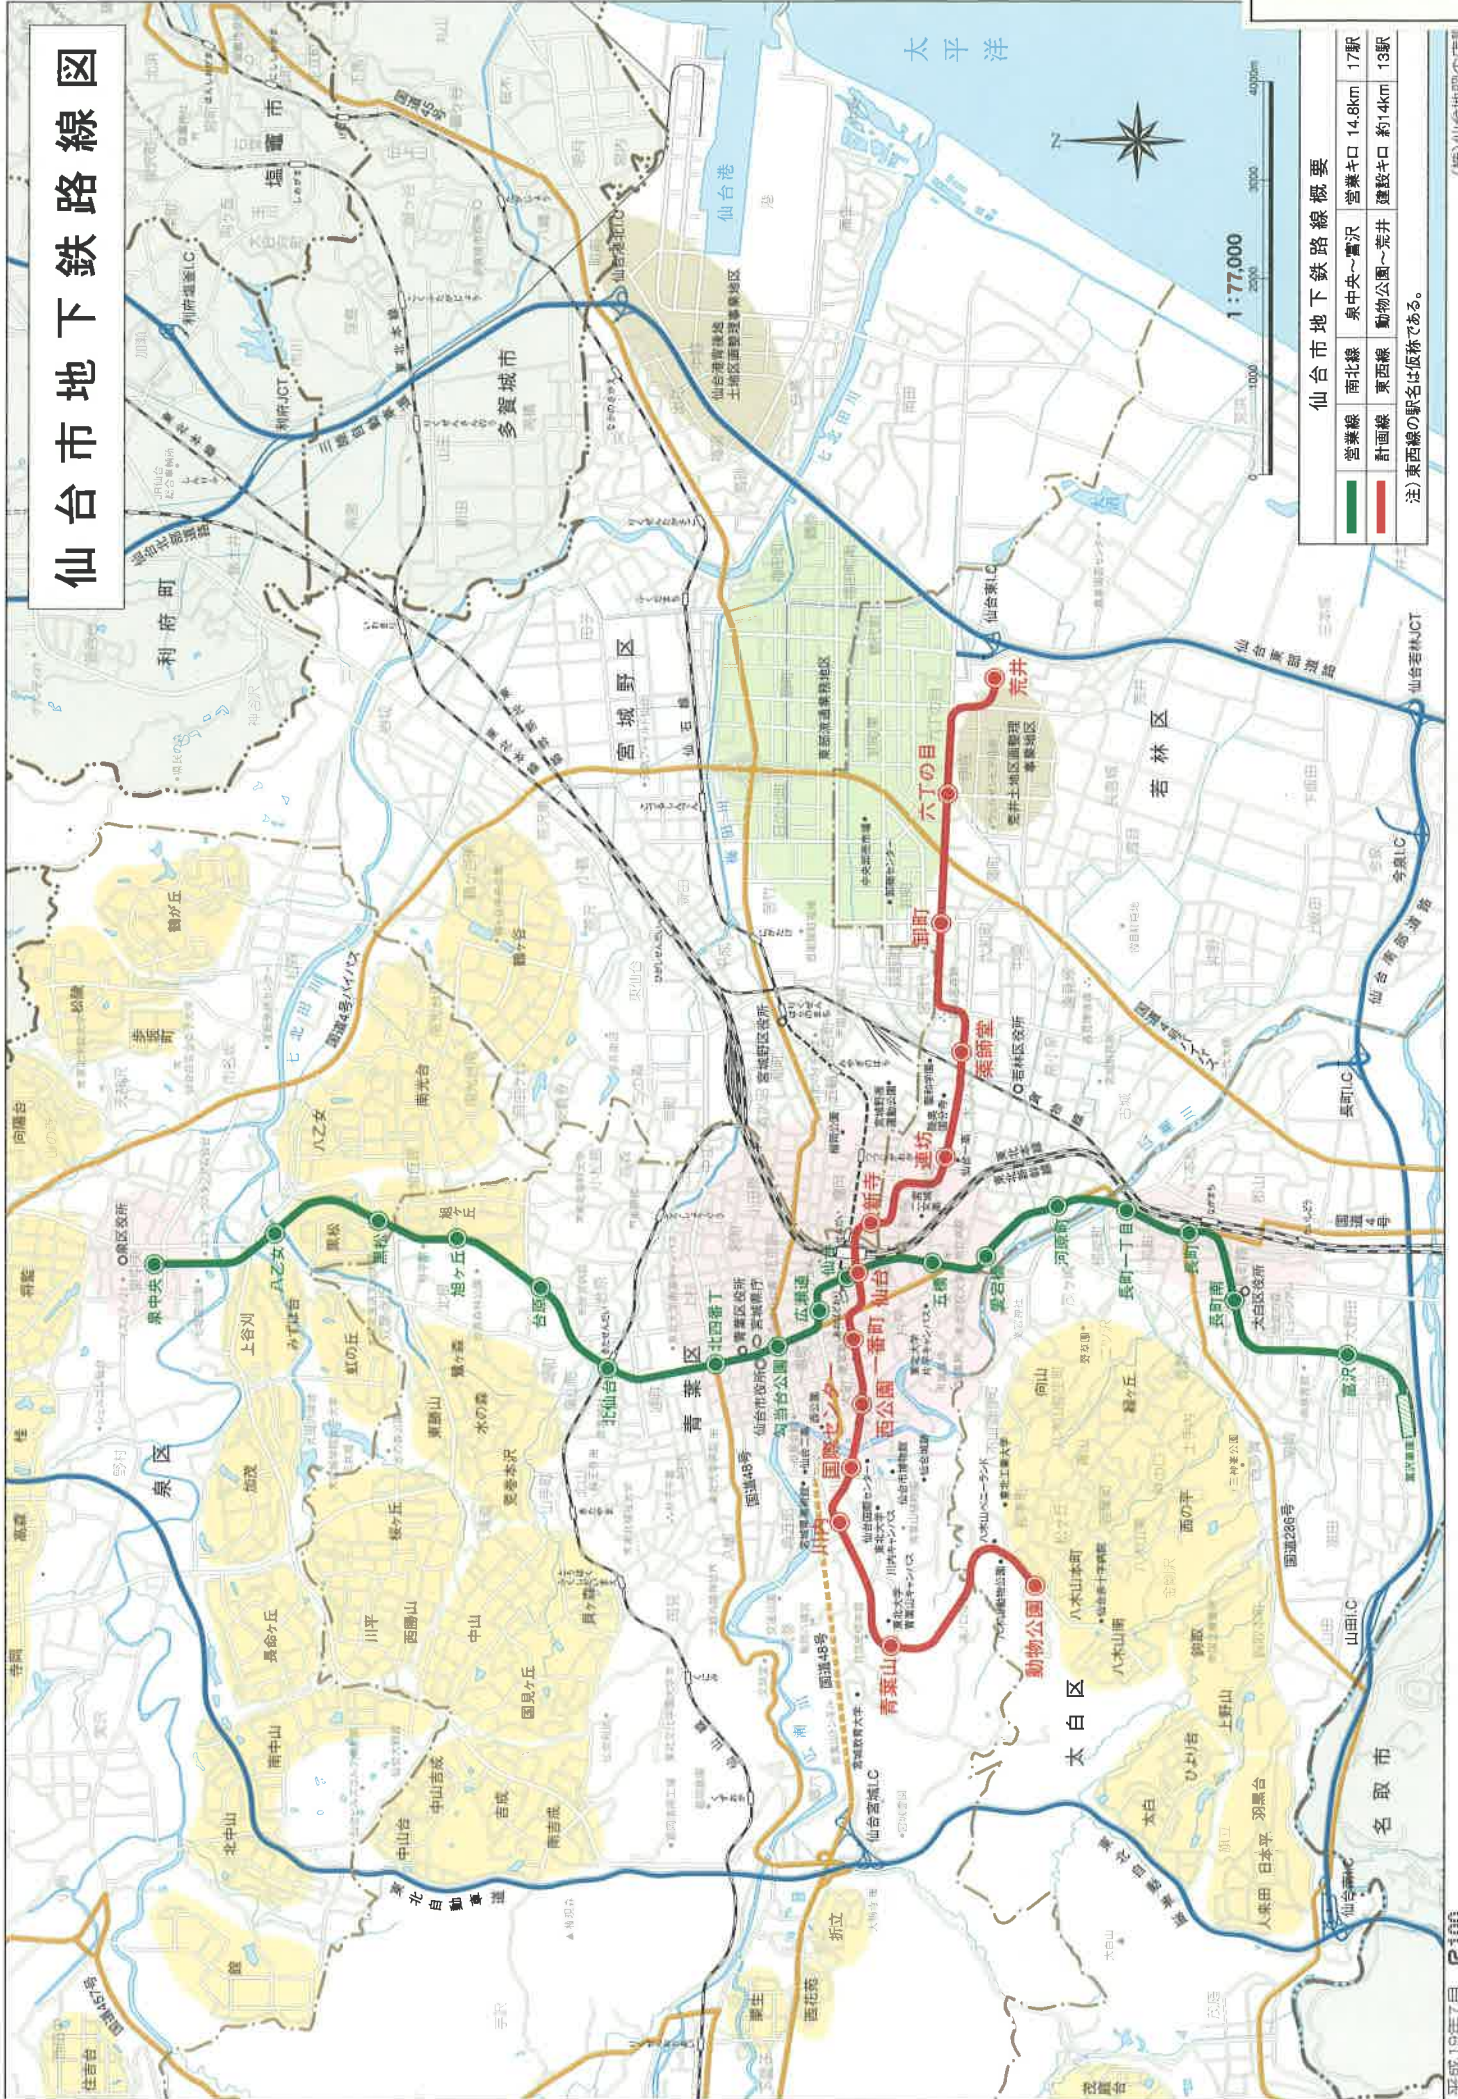

仙台市地下鉄路線図

仙台市地下鉄路線概要

営業線	南北線	泉中央～荒井	営業キロ 14.8km	17駅
計画線	東西線	動物公園～荒井	建設キロ 約14km	13駅

注) 東西線の駅名は仮称である。

図1 仙台市地下鉄路線図