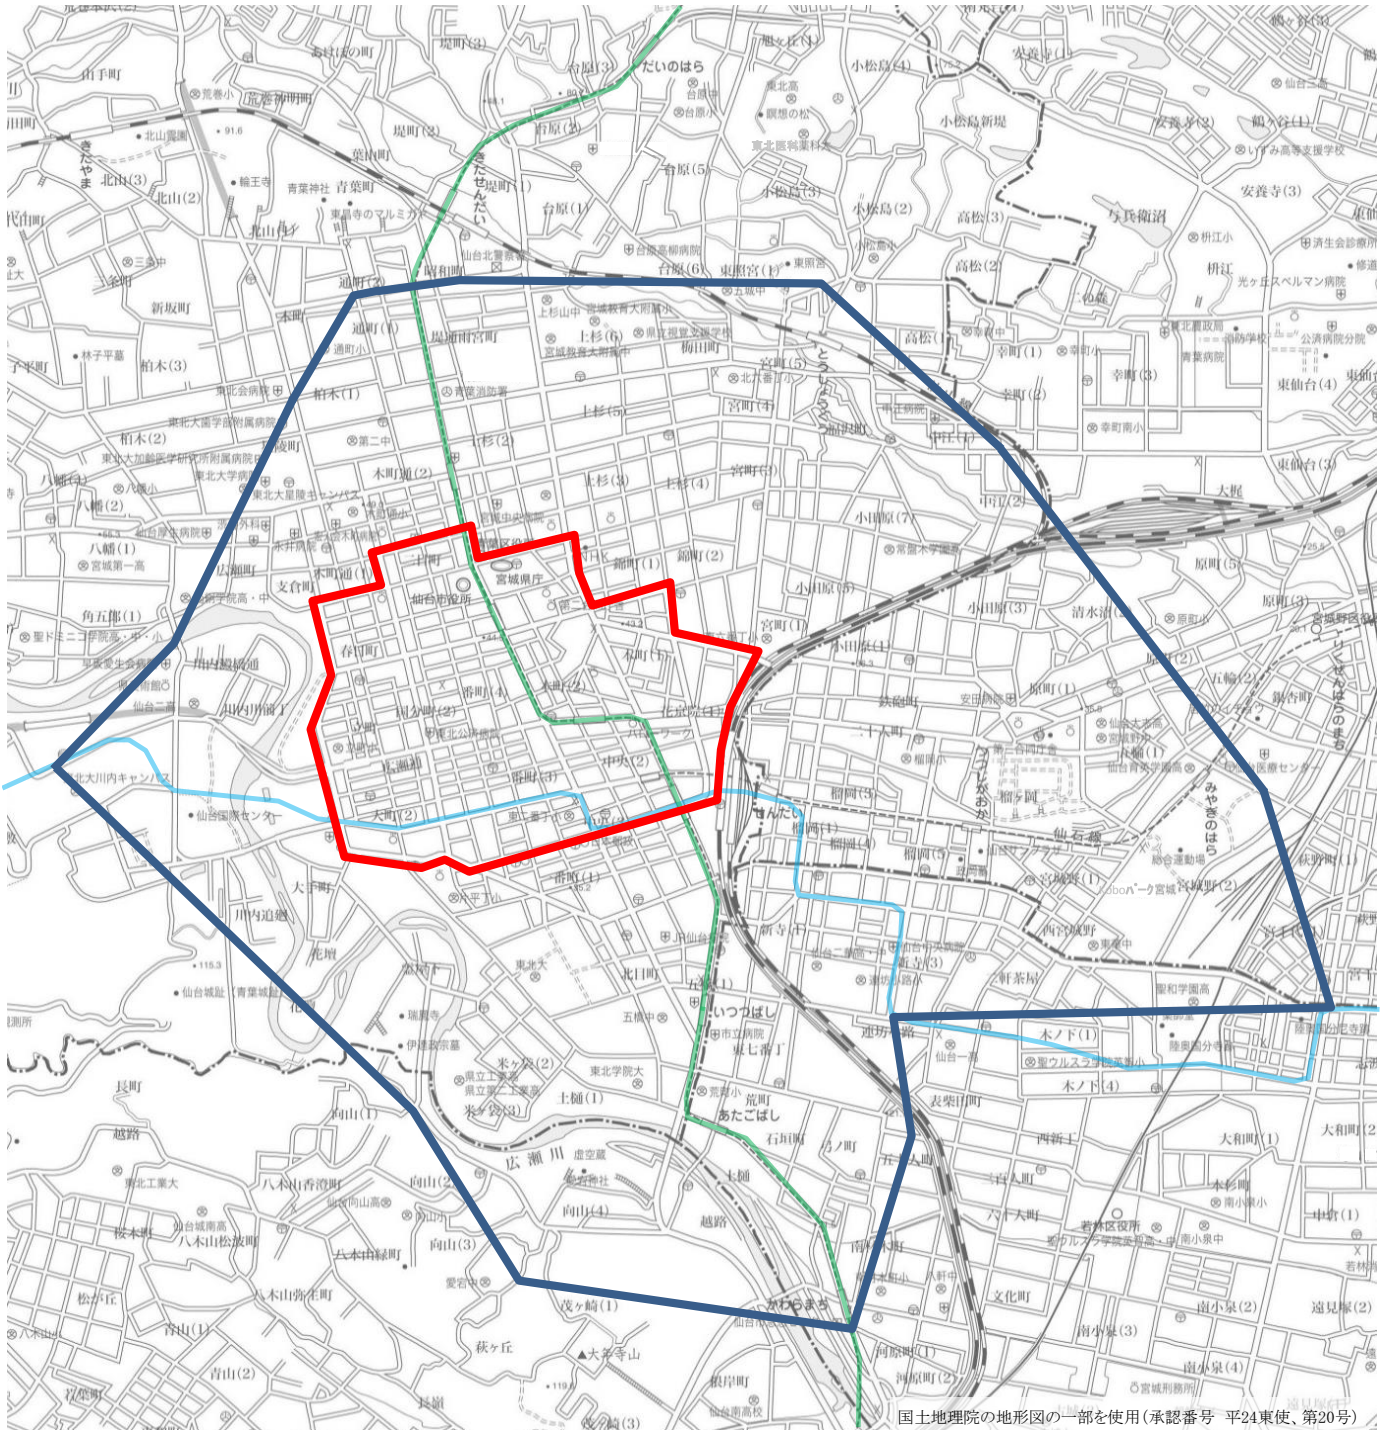

都心バス100円均一区間及び初乗り運賃が170円の区域

 都心バス100円均一区間対象区域

 初乗り運賃が170円の区域