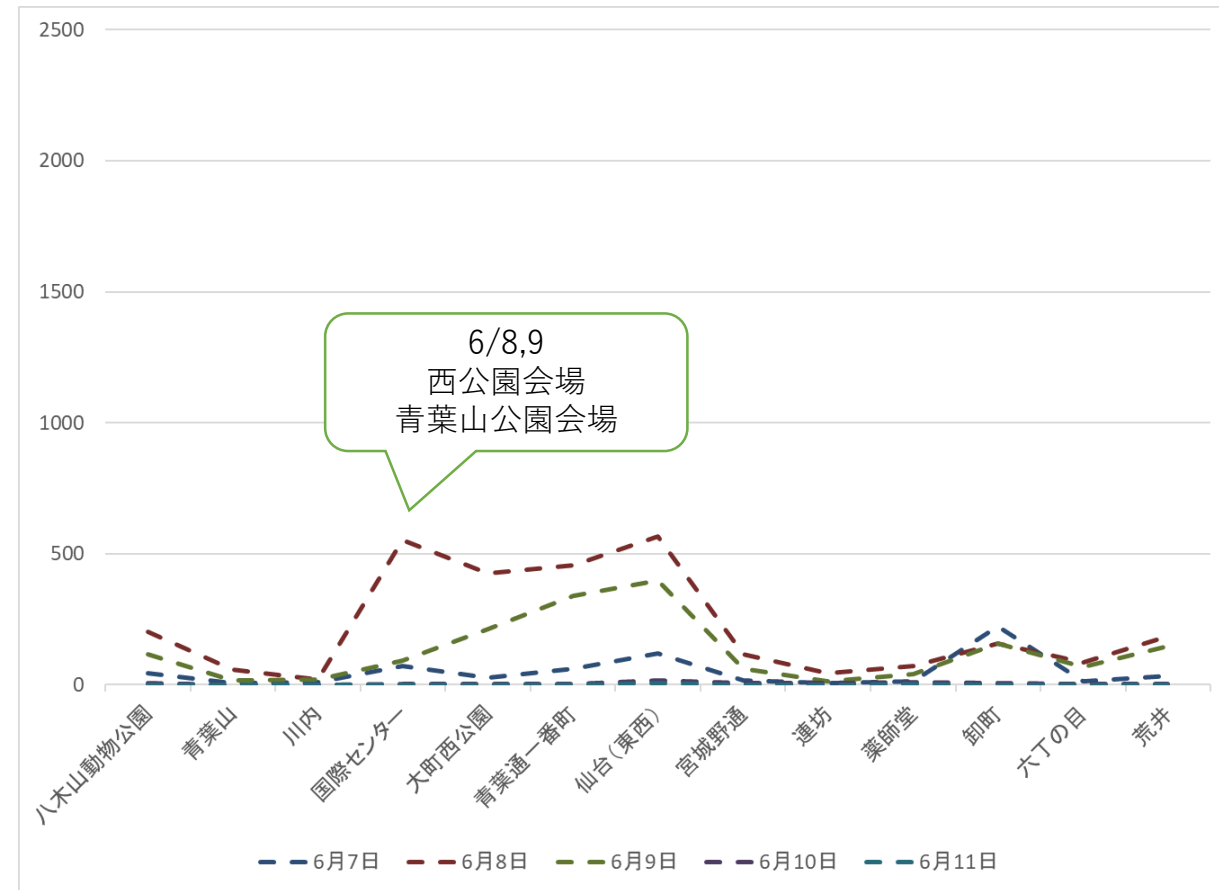

○東北絆まつり2024仙台 地下鉄時間券

(販売期間：令和6年5月29日(水)～6月9日(日))

【参考】6月8日(土)、9日(日) 2日間開催

来場者数 計57万2千人(うちパレード15万5千人)(仙台市発表)

【販売価格】

地下鉄24時間券			
大人	500円	小児	250円
地下鉄36時間券			
大人	700円	小児	350円

2 チケット販売枚数・利用開始数

(1) Pokémon GO Fest 2024：仙台 地下鉄時間券

	販売枚数	利用開始数
24時間券	3,830枚	3,599枚
36時間券	1,981枚	1,830枚
計	5,811枚	5,429枚

(2) 東北絆まつり2024仙台 地下鉄時間券

	販売枚数	利用開始数
24時間券	1,191枚	1,140枚
36時間券	590枚	548枚
計	1,781枚	1,688枚

(3) 駅ごとの利用状況

Pokémon GO Fest 2024 : 仙台

南北線

東西線

※有人改札において集計した乗降人数

東北絆まつり2024仙台

南北線

東西線

※有人改札において集計した乗降人数