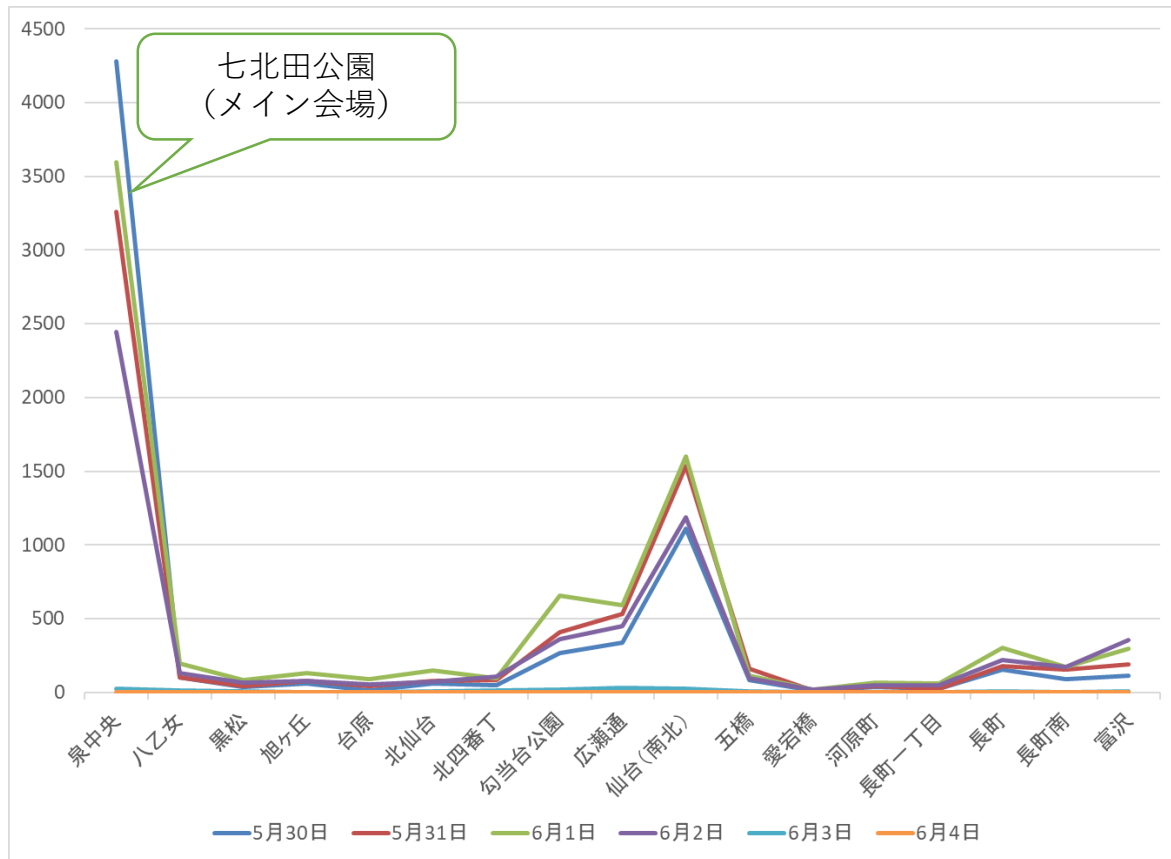

○東北絆まつり2024仙台 地下鉄時間券

(販売期間：令和6年5月29日(水)～6月9日(日))

【参考】6月8日(土)、9日(日) 2日間開催

来場者数 計57万2千人(うちパレード15万5千人)(仙台市発表)

【販売価格】

地下鉄24時間券			
大人	500円	小児	250円
地下鉄36時間券			
大人	700円	小児	350円

2 チケット販売枚数・利用開始数

(1) Pokémon GO Fest 2024：仙台 地下鉄時間券

	販売枚数	利用開始数
24時間券	3,830枚	3,599枚
36時間券	1,981枚	1,830枚
計	5,811枚	5,429枚

(2) 東北絆まつり2024仙台 地下鉄時間券

	販売枚数	利用開始数
24時間券	1,191枚	1,140枚
36時間券	590枚	548枚
計	1,781枚	1,688枚

(3) 駅ごとの利用状況

Pokémon GO Fest 2024 : 仙台

南北線

東西線

※有人改札において集計した乗降人数

東北絆まつり2024仙台

南北線

東西線

※有人改札において集計した乗降人数