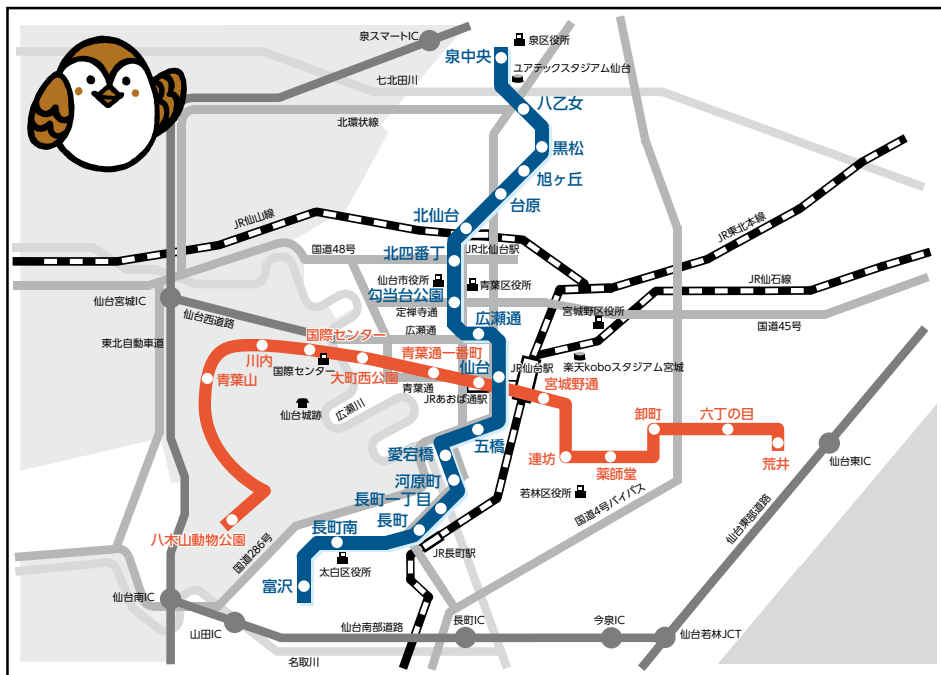

# 1. icascaの利用エリア

ICカード乗車券 **icasca** (イクスカ) は、**仙台市地下鉄 (南北線)** でご利用いただけます。

## 利用エリアの拡大予定

- 平成27年12月6日 (予定) の地下鉄東西線開業にあわせ、地下鉄 (東西線)、仙台市営バス、宮城交通バスで、**icasca** がご利用いただけるようになります。
- 平成28年春から、Suica (スイカ) 仙台エリアのJR線、仙台空港アクセス線でのご利用が可能になります。これに伴い、Suicaで地下鉄・バスのご利用も可能になります。  
また、Suicaと相互利用している交通系ICカードでの地下鉄・バスのご利用も可能になります。

Suicaは東日本旅客鉄道株式会社の登録商標です。

■ 地下鉄南北線 ■ 地下鉄東西線 ※平成27年12月6日開業予定