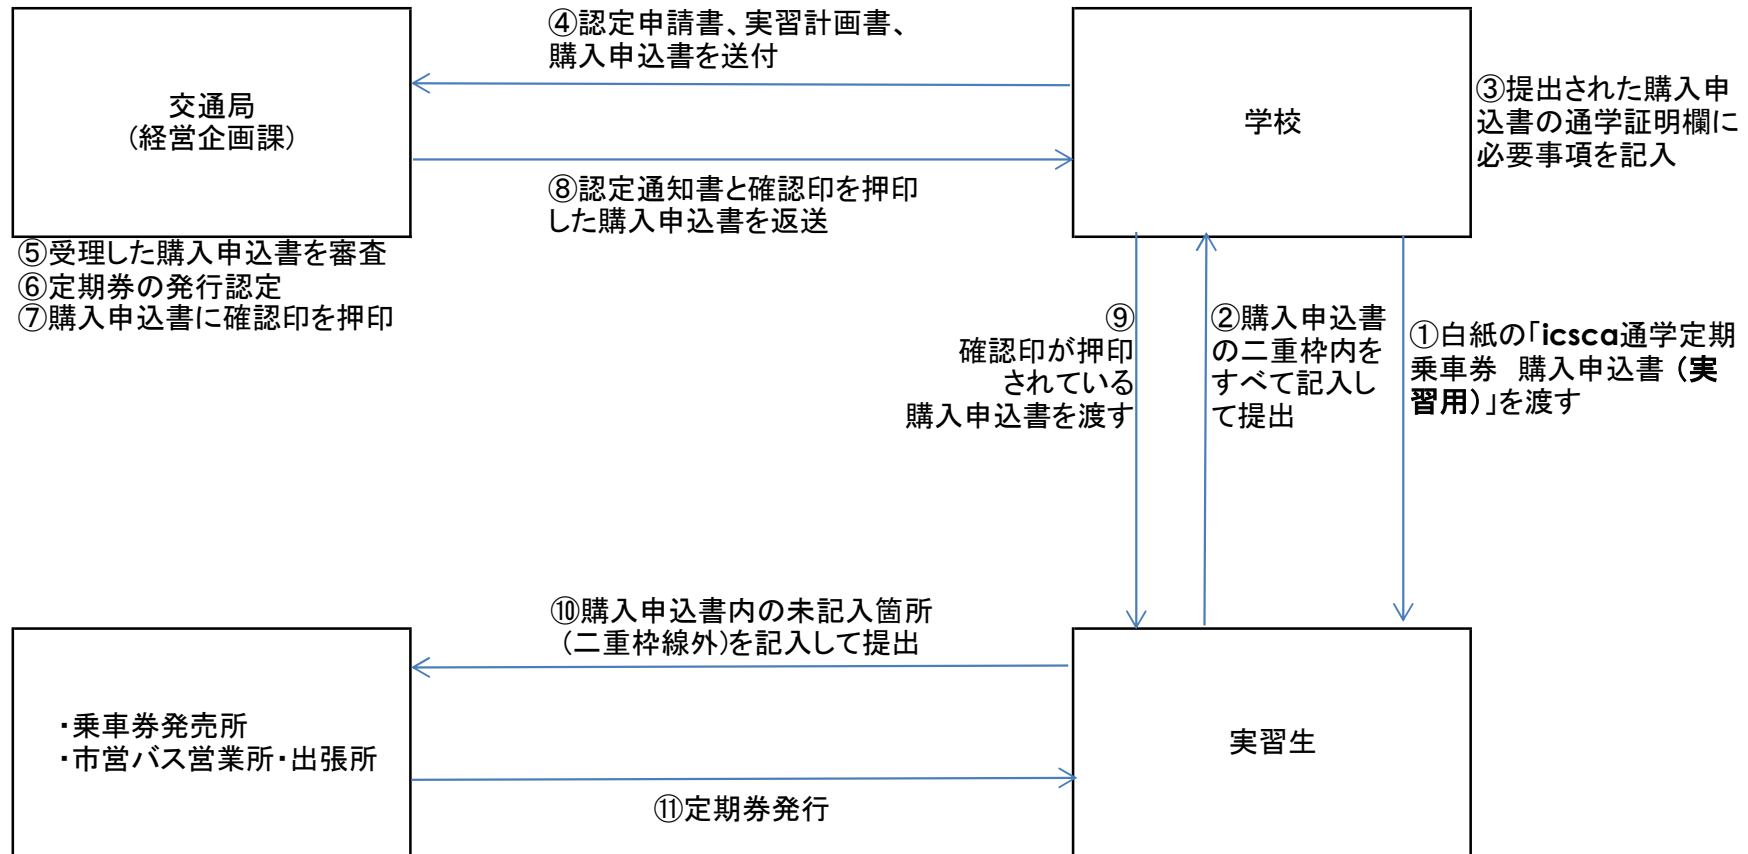

実習用通学定期券
申請から購入までの流れ(フロー図)

・乗車券発売所・・・仙台駅、泉中央駅、勾当台公園駅、長町南駅、八木山動物公園駅、薬師堂駅、荒井駅、旭ヶ丘バスターミナル、交通局庁舎
 ・市営バス営業所・出張所・・・東仙台営業所、霞の目営業所、実沢営業所、白沢出張所
 ※市営バス営業所・出張所では宮城交通・ミヤコーバスとの連絡定期券は購入できません。