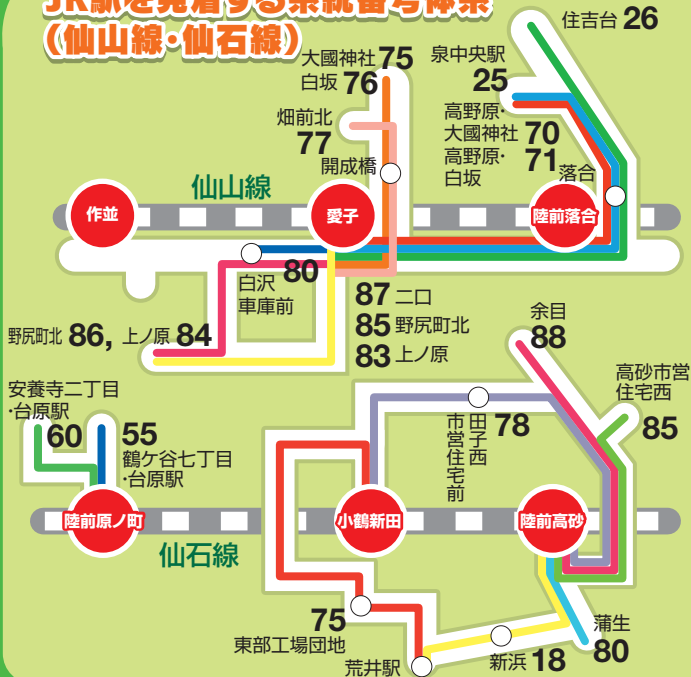

# JR駅を発着する系統番号体系 (仙山線・仙石線)

駅	系統番号	行先
愛子	25	みやぎ台經由泉中央駅
	26	住吉台經由実沢(営)
	70	高野原經由大國神社
	71	高野原經由白坂
	75	開成橋經由大國神社
	76	開成橋經由白坂
	77	開成橋經由畑前北
	80	白沢車庫
	84	白沢車庫經由上ノ原
	83	上ノ原
—	85	野尻町北
	87	二口
—	84	白沢車庫 ↔ 上ノ原
	86	白沢車庫 ↔ 野尻町北

駅	系統番号	行先
陸前原ノ町	55	鶴ヶ谷七丁目・台原駅
	60	安養寺二丁目・台原駅
小鶴新田	75	東部工場団地・荒井駅
	78	田子西・陸前高砂駅
陸前高砂	78	田子西・小鶴新田駅
	80	蒲生
	18	新浜・岡田・荒井駅
	85	高砂市営住宅西
—	88	余目